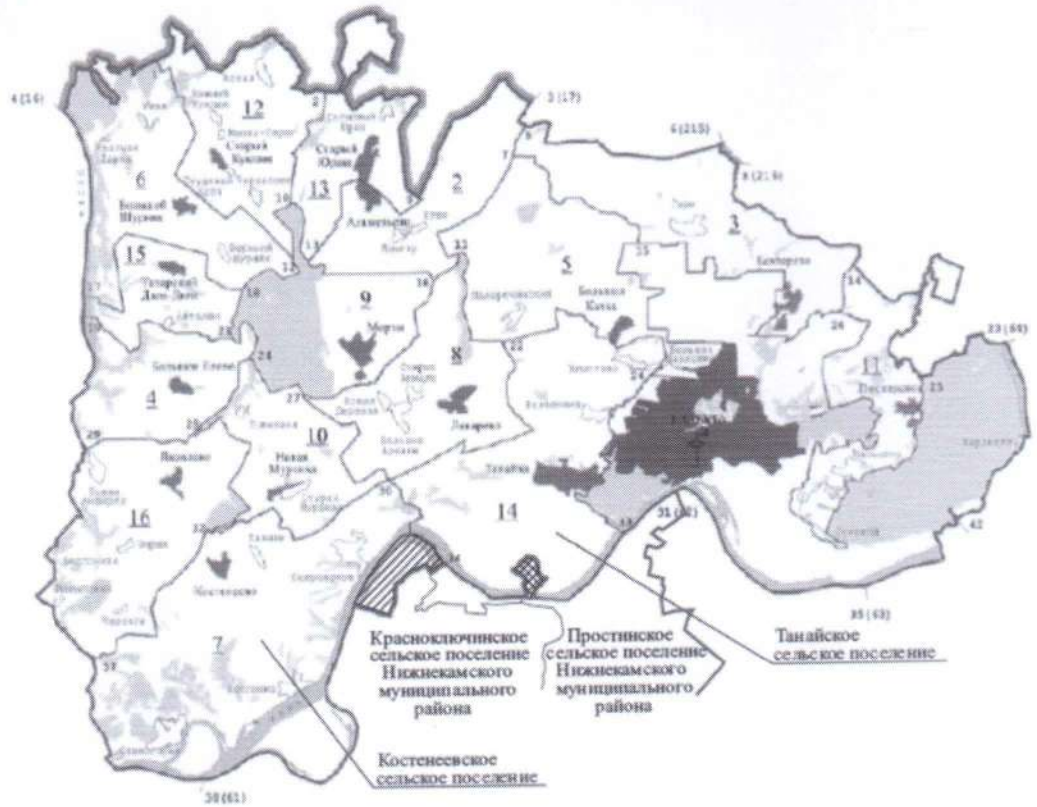

Карар кылдым:

1. Алабуга муниципаль районының «Костенеевка авыл жирлеге» муниципаль
берәмлеге территориясе составына керүче жир кишәрлекләрен Түбән Кама
муниципаль районының «Красноключинское авыл жирлеге» муниципаль берәмлеге
чикләренә кертү юлы белән Татарстан Республикасы Алабуга муниципаль районының
«Костенеевка авыл жирлеге» муниципаль берәмлеге чикләрен үзгәртү белән
килешергә (1 нче кушымта).

2. Әлеге карар "Яңа Кама" газетасында, Татарстан Республикасының рәсми
хокукый мәгълүмат порталында басылып чыгарга, муниципаль берәмлекнең рәсми
сайтында (костенеевское.городелабуга.рф) һәм түбәндәге адрес буенча махсус
мәгълүмат стендларында урнаштырылырга тиеш: Татарстан Республикасы, Алабуга
муниципаль районы, Костенеево авылы, Үзәк урам, 30а йорт.

3. Әлеге карарның үтәлешен контрольдә тотуны үземдә калдырам.

Рәис

С.А.Ефремов

Карарга кушымта
 Костенеевка авыл жирлеге Советы
 Алабуга муниципаль районы
 Татарстан Республикасы
 № 35, 03.06.2026 ел

- границы Елабужского муниципального района
- границы поселений
- административный центр поселения
- населенный пункт
- ▨ территория МО «Костенеевское сельское поселение» Елабужского муниципального района, планируемая включению в границы МО «Красноключинское сельское поселение» Нижнекамского муниципального района
- ▣ Территория МО «Пристинское сельское поселение» Нижнекамского муниципального района, планируемая к включению в границы МО «Танайское сельское поселение» Елабужского муниципального района