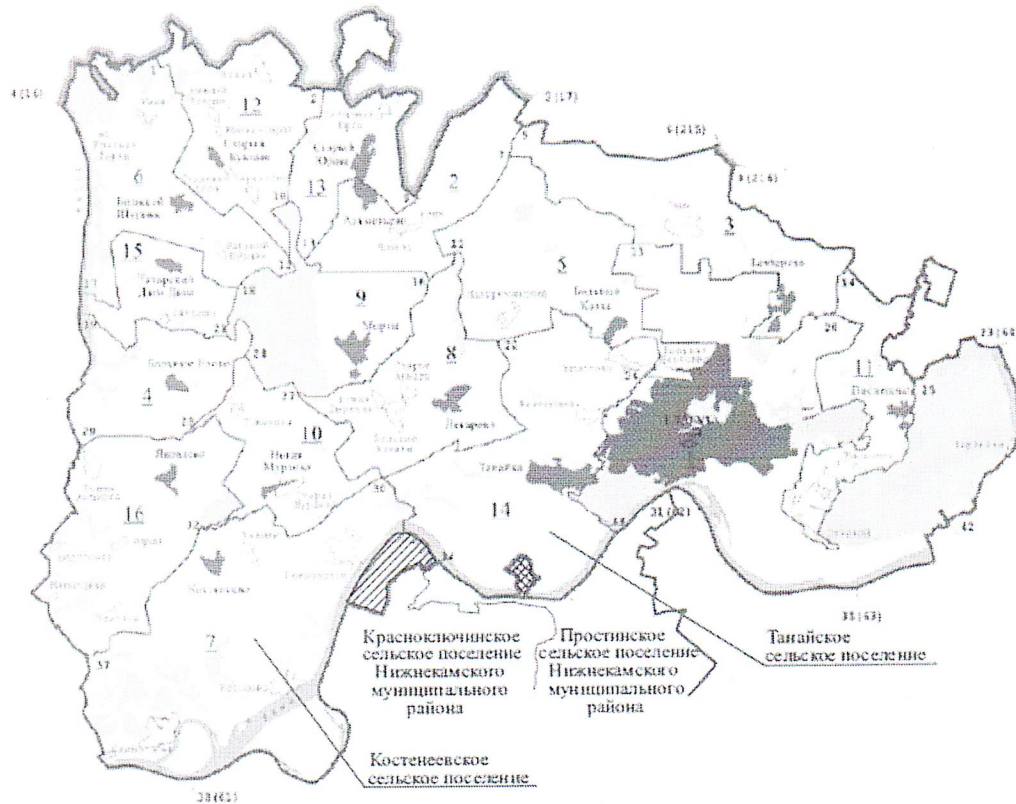

КАРАР КЫЛДЫМ:

1. Түбән Кама муниципаль районының «простинское авыл жирлеге» муниципаль берәмлеге жир кишәрлекләрен Алабуга муниципаль районының «ваше авыл жирлеге» муниципаль берәмлеге территориясе составына кертү юлы белән Татарстан Республикасы Алабуга муниципаль районының «ваше авыл жирлеге» муниципаль берәмлеге чикләрен үзгәртеп керергә (1 нче кушымта).

2. "Әлеге карарны " Яңа Кама" газетасында, Татарстан Республикасының рәсми хокукый мәгълүмат порталында бастырырга, муниципаль берәмлекнең рәсми сайтында (ваше.городелабуга.рф) һәм махсус " Татарстан Республикасы, Алабуга районы, Танайка авылы, Еразов ур., 9 йорт адресы буенча мәгълүмат стендларында урнаштырырга.

3. Әлеге карарның үтәлешен контрольдә тотуны үземдә калдырам.

Рәис

А. И. Сөләйманов

Карарга кушымта
 Киңәш Алабуга
 муниципаль районы
 Татарстан Республикасы
 №16 от 03.06.2026

- границы Елабужского муниципального района
- границы поселений
- административный центр поселения
- населенный пункт
- ▨ территория МО «Костеневское сельское поселение» Елабужского муниципального района, планируемая включению в границы МО «Красноключинское сельское поселение» Нижнекамского муниципального района
- ▣ территория МО «Простническое сельское поселение» Нижнекамского муниципального района, планируемая включению в границы МО «Танайское сельское поселение» Елабужского муниципального района