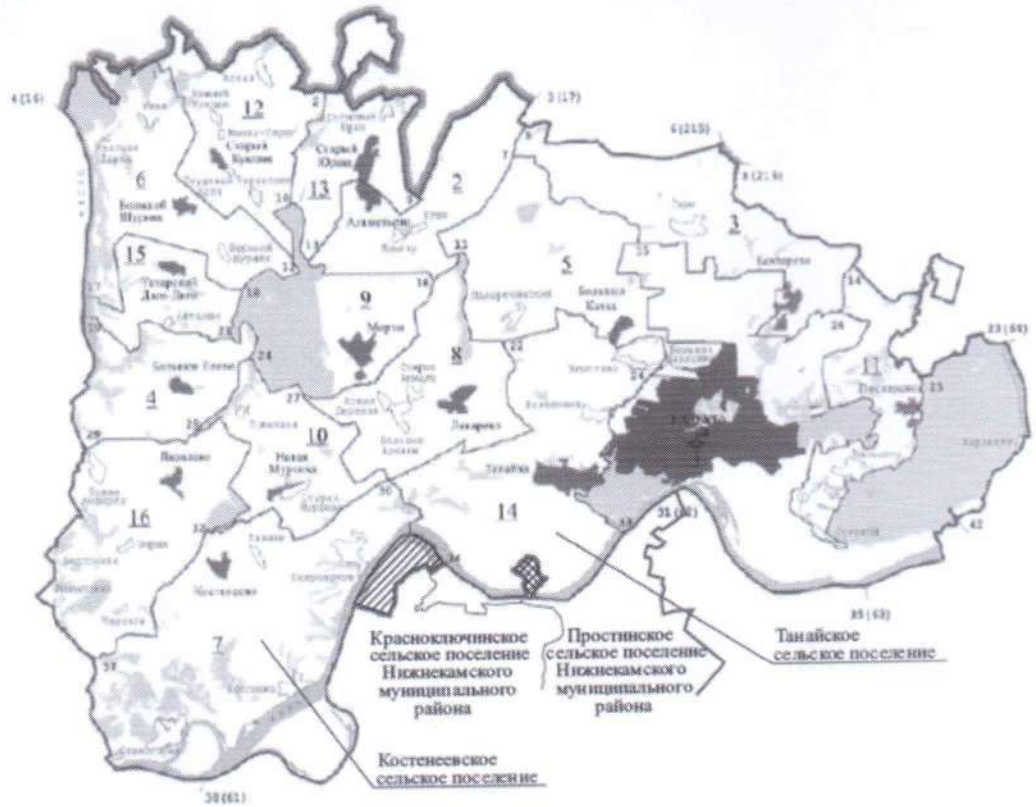

Карар кылдым:

1. Алабуга муниципаль районының «Костенеевка авыл жирлеге» муниципаль
берәмлеге территориясе составына керүче жир кишәрлекләрен Түбән Кама
муниципаль районының «Красноключинское авыл жирлеге» муниципаль берәмлеге
чикләренә кертү юлы белән Татарстан Республикасы Алабуга муниципаль районының
«Костенеевка авыл жирлеге» муниципаль берәмлеге чикләрен үзгәртү белән
килешергә (1 нче кушымта).

2. Әлеге карар "Яңа Кама" газетасында, Татарстан Республикасының рәсми
хокукий мәгълүмат порталында басылып чыгарга, муниципаль берәмлекнең рәсми
сайтында (костенеевское.городелабуга.рф) һәм түбәндәге адрес буенча махсус
мәгълүмат стендларында урнаштырылырга тиеш: Татарстан Республикасы, Алабуга
муниципаль районы, Костенеево авылы, Үзәк урам, 30а йорт.

3. Әлеге карарның үтәлешен контрольдә тотуны үземдә калдырам.

Рәис

С.А.Ефремов

Карарга кушымта
 Костенеевка авыл жирлеге Советы
 Алабуга муниципаль районы
 Татарстан Республикасы
 № 35, 03.06.2026 ел

- границы Елабужского муниципального района
- границы поселений
- административный центр поселения
- населенный пункт
- ▨ территория МО «Костенеевское сельское поселение» Елабужского муниципального района, планируемая включению в границы МО «Красноключинское сельское поселение» Нижнекамского муниципального района
- ▣ Территория МО «Простинское сельское поселение» Нижнекамского муниципального района, планируемая к включению в границы МО «Танайское сельское поселение» Елабужского муниципального района