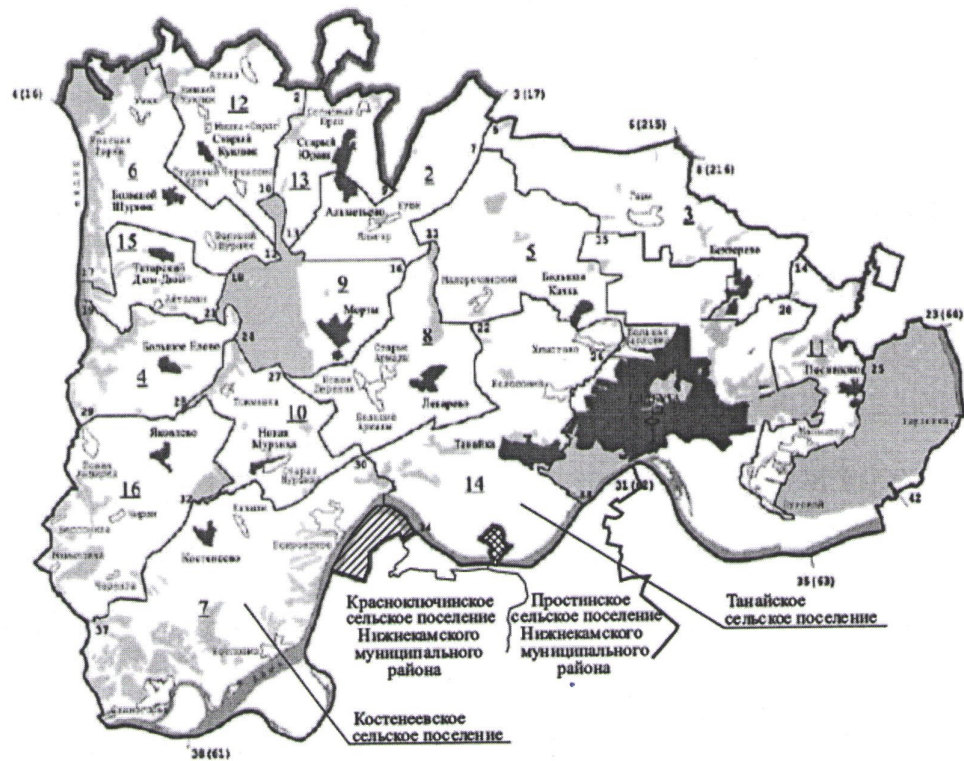

2026 елның 18 маендагы 4 номерлы  
 Түбән Кама муниципаль районының  
 Прости авыл җирлеге  
 Советы карарына кушымта

Үзгәрешләрне исәпкә алып, муниципаль берәмлекләр чикләренәң картасы-схемасы

- границы Елабужского муниципального района
- границы поселений
- административный центр поселения
- населенный пункт
- ▨ территория МО «Костенеевское сельское поселение» Елабужского муниципального района, планируемая к включению в границы МО «Красноключинское сельское поселение» Нижнекамского муниципального района
- ▣ территория МО «Простинское сельское поселение» Нижнекамского муниципального района, планируемая к включению в границы МО «Танайское сельское поселение» Елабужского муниципального района