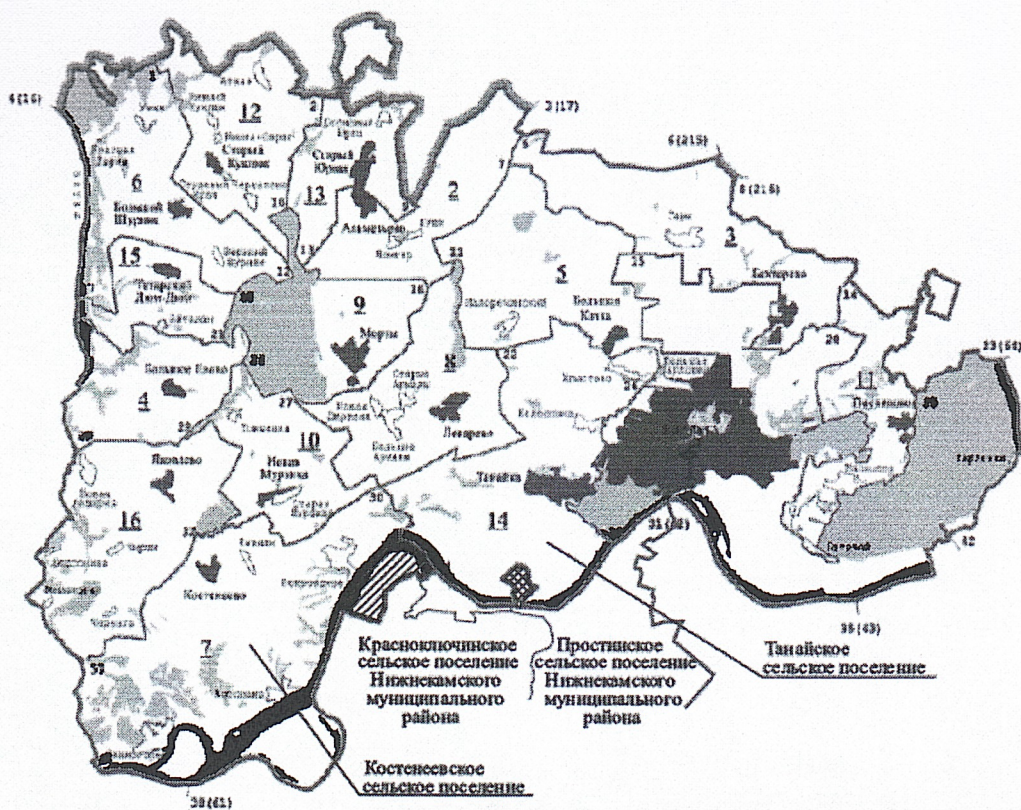

1. Татарстан Республикасы Түбән Кама муниципаль районының «Красный Ключ авыл жирлеге» муниципаль берәмлеге территориясе составына Татарстан Республикасы Алабуга муниципаль районының «Костеней авыл жирлеге» муниципаль берәмлеге жир кишәрлекләрен кертү юлы белән Татарстан Республикасы Түбән Кама муниципаль районының «Красный Ключ авыл жирлеге» муниципаль берәмлеге чигенең үзгәрүе белән, кушымта итеп бирелә торган карта-схема нигезендә килешергә.

Түбән Кама муниципаль районының
Красный Ключ авыл жирлеге башлыгы

И.К. Зәйнетдинов

Үзгәрешләрне исәпкә алып, муниципаль берәмлекләр чикләренәң картасы-схемасы

- границы Елабужского муниципального района
- границы поселений
- административный центр поселения
- населенный пункт
- ▨ территория МО «Костенево» Елабужского муниципального района, планируемая к включению в границы МО «Красноключинское сельское поселение» Нижнекамского муниципального района
- ▣ территория МО «Простинское сельское поселение» Нижнекамского муниципального района, планируемая к включению в границы МО «Танайское сельское поселение» Елабужского муниципального района