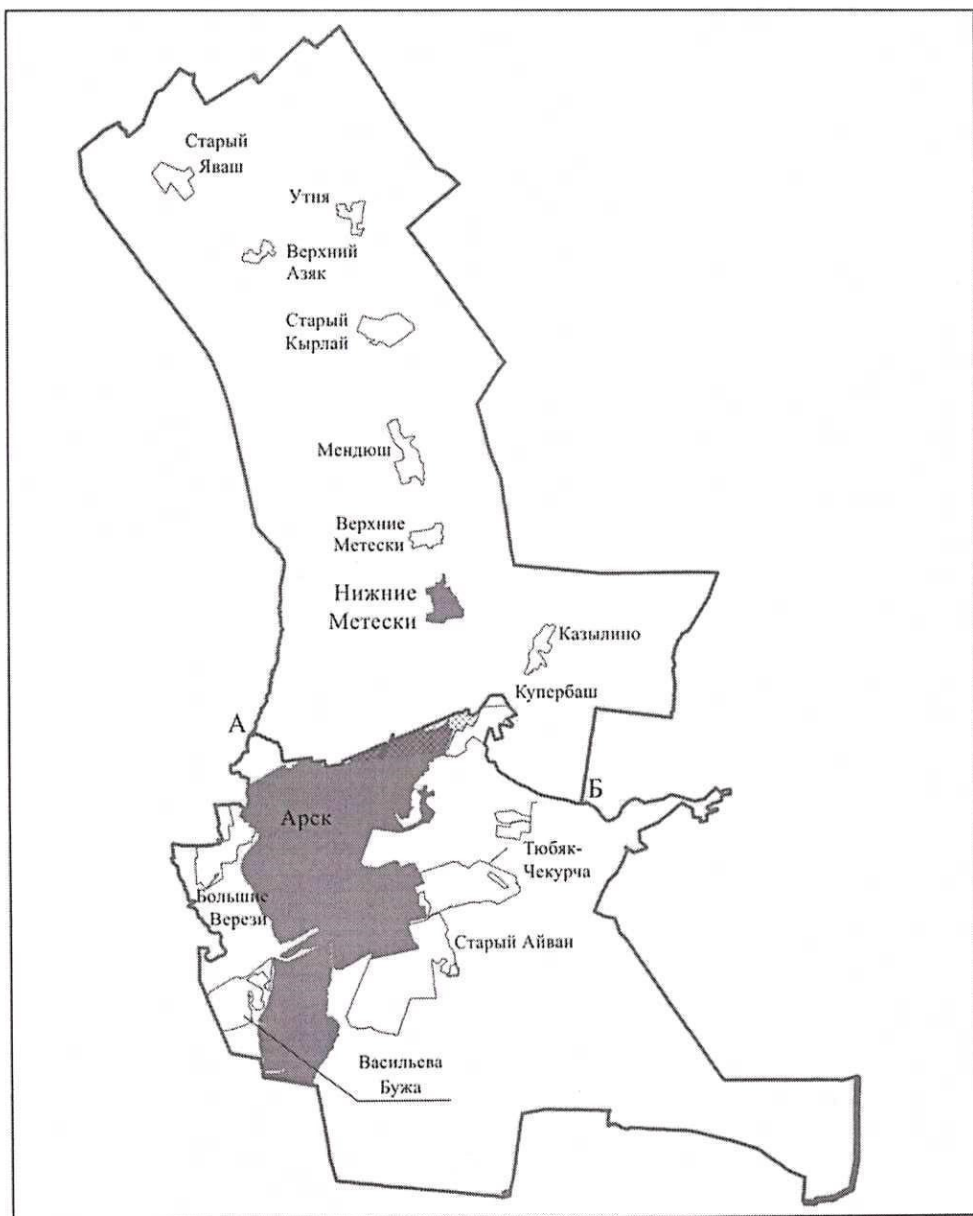

1. Татарстан Республикасы Арча муниципаль районының “Иске Кырлай авыл җирлеге” муниципаль берәмлеге чикләрен Татарстан Республикасы Арча муниципаль районының “Арча шәһәре” муниципаль берәмлеге белән чиктәш җирдә Татарстан Республикасы Арча муниципаль районының “Иске Кырлай авыл җирлеге” муниципаль берәмлеге территориясе составына керүче җир кишәрлекләрен Татарстан Республикасы Арча муниципаль районының “Арча шәһәре” муниципаль берәмлеге территориясе составына кертү юлы белән үзгәртү турында Арча район Советы инициативасын хупларга, кушымтада бирелгән карта-схема нигезендә.

3. Әлеге карар рәсми басылып чыккан (халыкка жіткерелгән) көненнән үз көченә керә.

4. Әлеге карарның үтәлешен контрольдә тотуны үземдә калдырам.

Иске Кырлай авыл жірлеге башлығы

Ф.Ф.Лутфуллин

Карта-схема
границ муниципальных образований
с учетом изменений