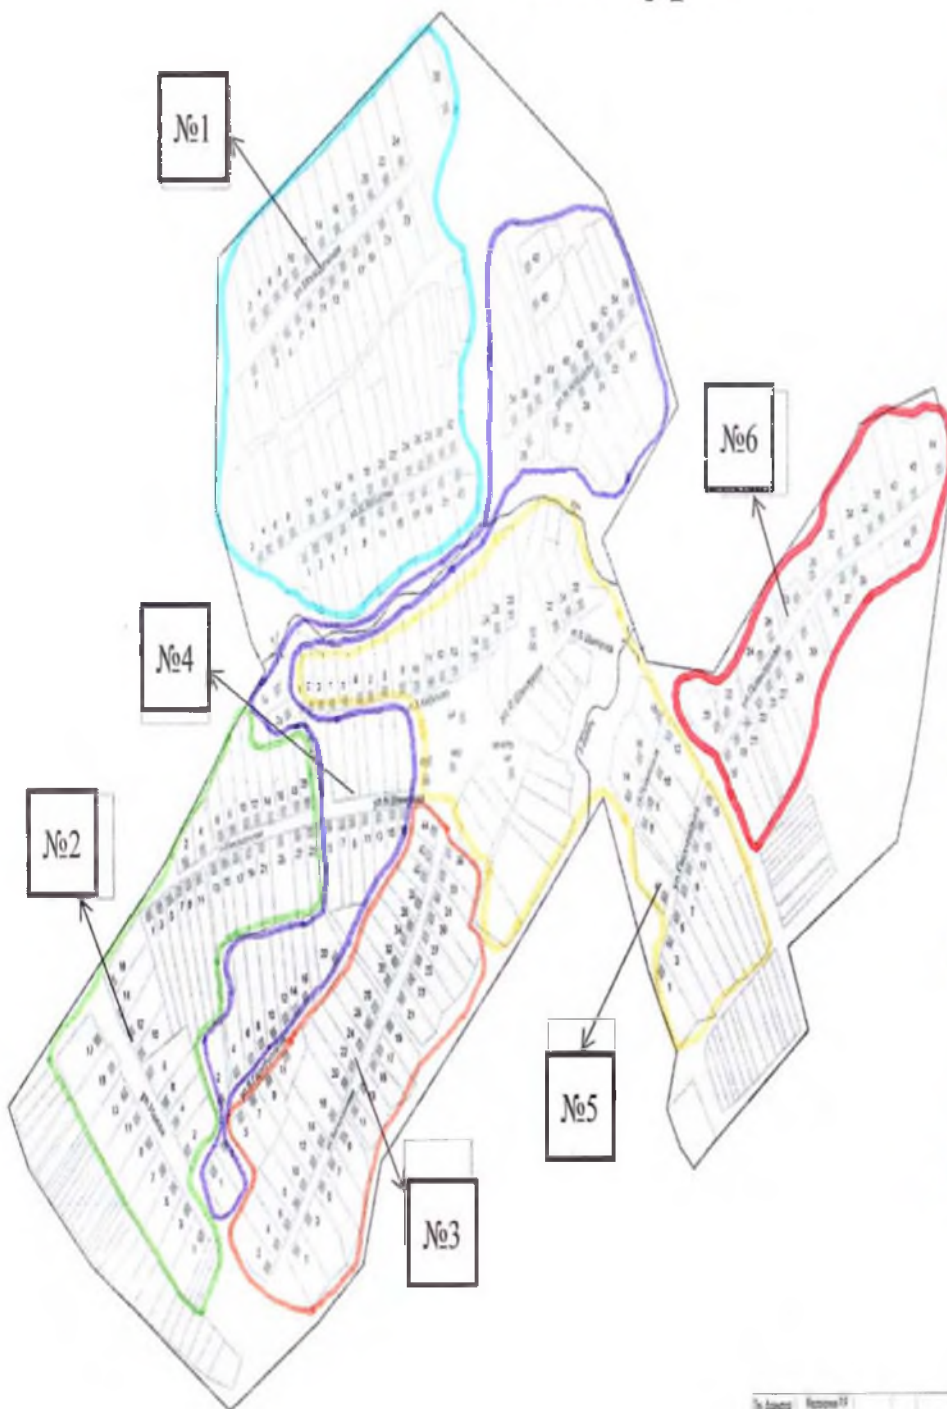

н.п.Бурбаш

№ округа   Название округа

- 1   Бурбашский
  одномандатный
  избирательный
  округ № 1
- 2   Бурбашский
  одномандатный
  избирательный
  округ № 2
- 3   Бурбашский
  одномандатный
  избирательный
  округ № 3
- 4   Бурбашский
  одномандатный
  избирательный
  округ № 4
- 5   Бурбашский
  одномандатный
  избирательный
  округ № 5
- 6   Бурбашский
  одномандатный
  избирательный
  округ № 6