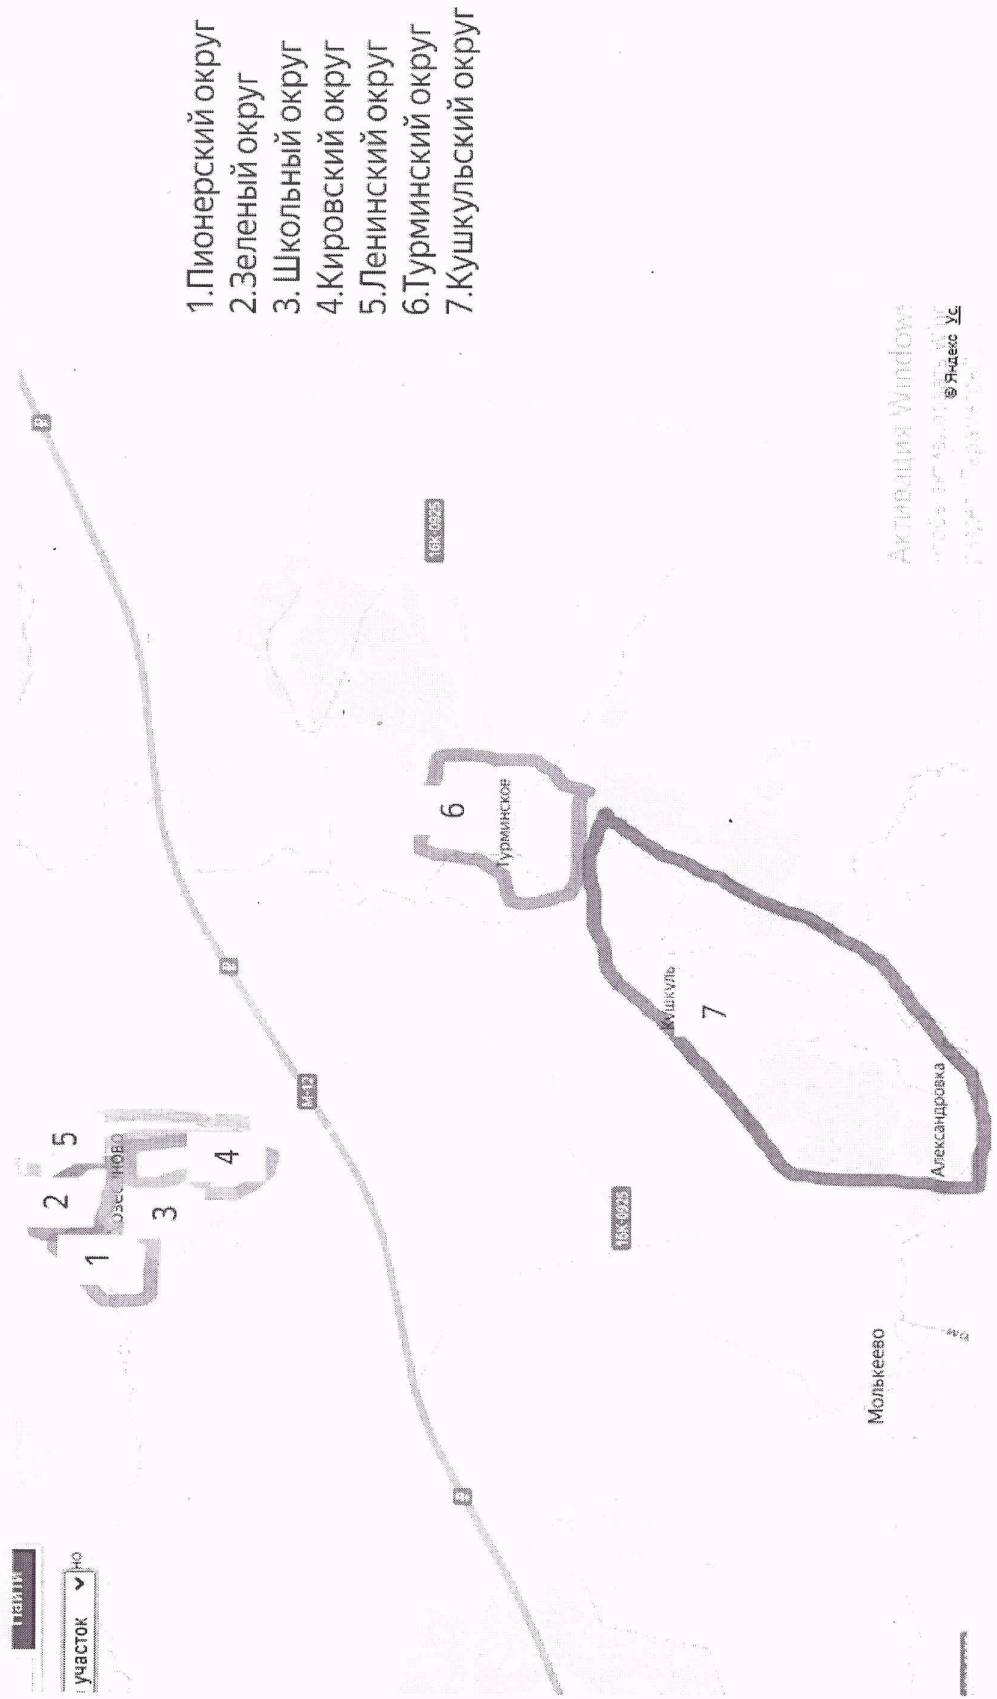

Схема одномандатных избирательных округов Хозесановского сельского поселения Кайбицкого муниципального района РТ

- 1.Пионерский округ
- 2.Зеленый округ
3. Школьный округ
- 4.Кировский округ
- 5.Ленинский округ
- 6.Турминский округ
- 7.Кушкульский округ