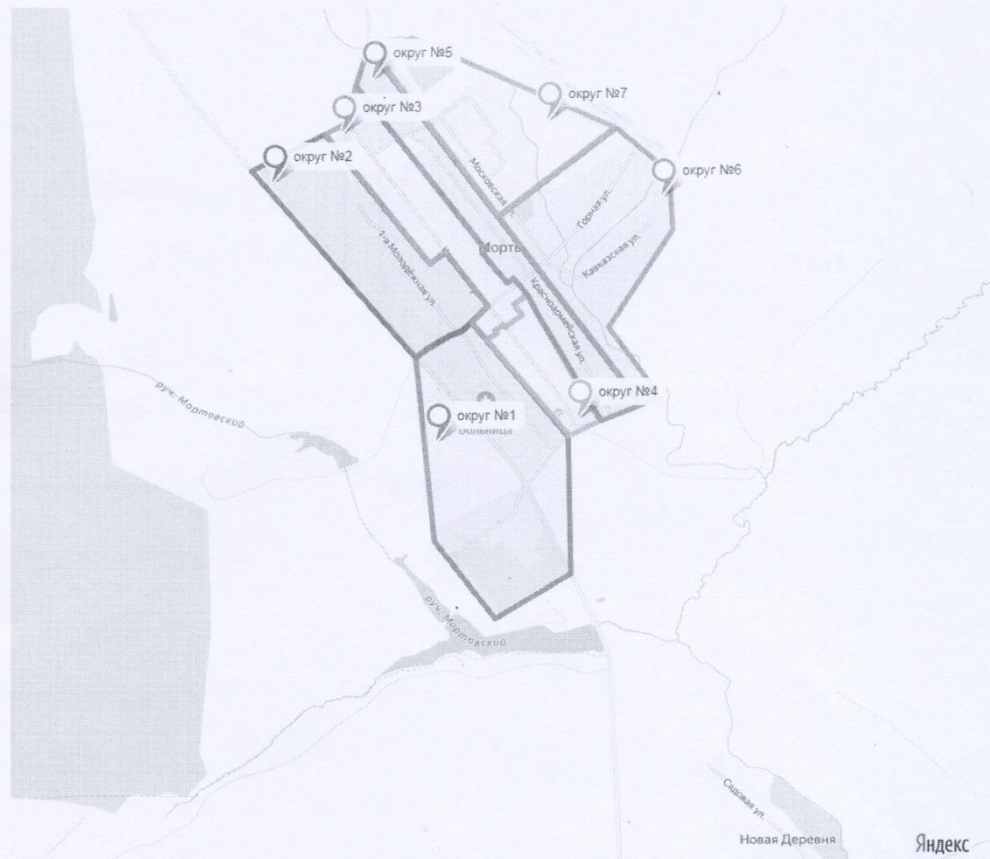

Татарстан Республикасы Алабуга муниципаль районының Морт авыл жирлеге Советы депутатларын сайлауларны уздыру өчен бермандатлы сайлау округлары схемасының график сурәте

<https://yandex.ru/maps/?um=constructor%3A7a3980d2a53bf17d340930fc89f4cfa0d1c6e92534c2a58154a45ec7a2ce8086&source=constructorLink>