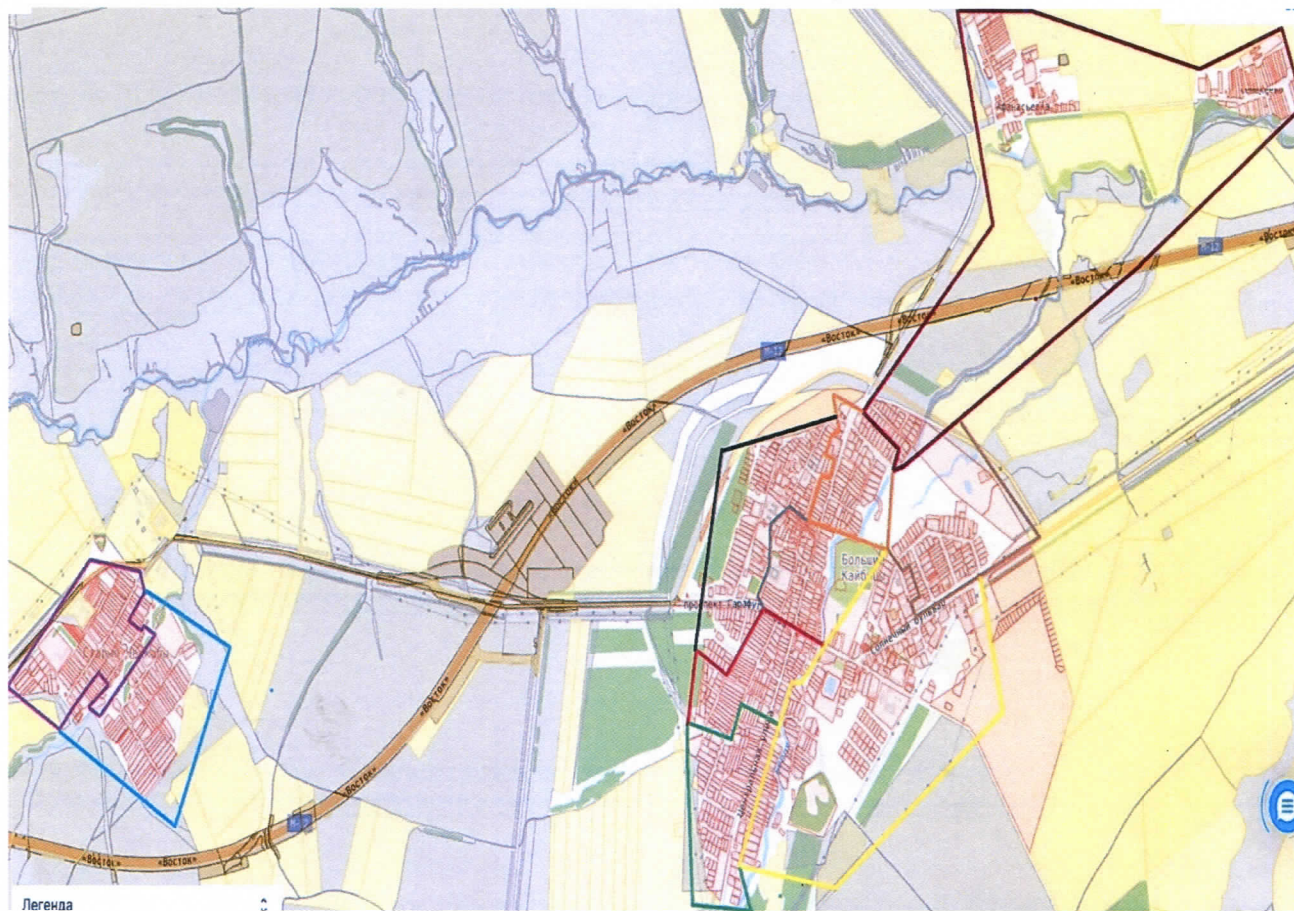

Татарстан Республикасы Кайбыч муниципаль районы Олы Кайбыч авыл
жирлегенең Бермандатлы сайлау округлары схемасының график сурәтләнеше

	1 нче номерлы Чишмәле бермандатлы сайлау округы
	2 нче номерлы Елга арьягы бермандатлы сайлау округы
	3 нче номерлы Качкалак бермандатлы сайлау округы
	4нче номерлы Совет бермандатлы сайлау округы
	5 нче номерлы Октябрь бермандатлы сайлау округы
	6 нчы номерлы Сирень бермандатлы сайлау округы
	7 нче номерлы Светлая бермандатлы сайлау округы
	8 нче номерлы Симәки бермандатлы сайлау округы
	9 нчы номерлы Мәктәп бермандатлы сайлау округы
	10 нчы номерлы Клуб бермандатлы сайлау округы