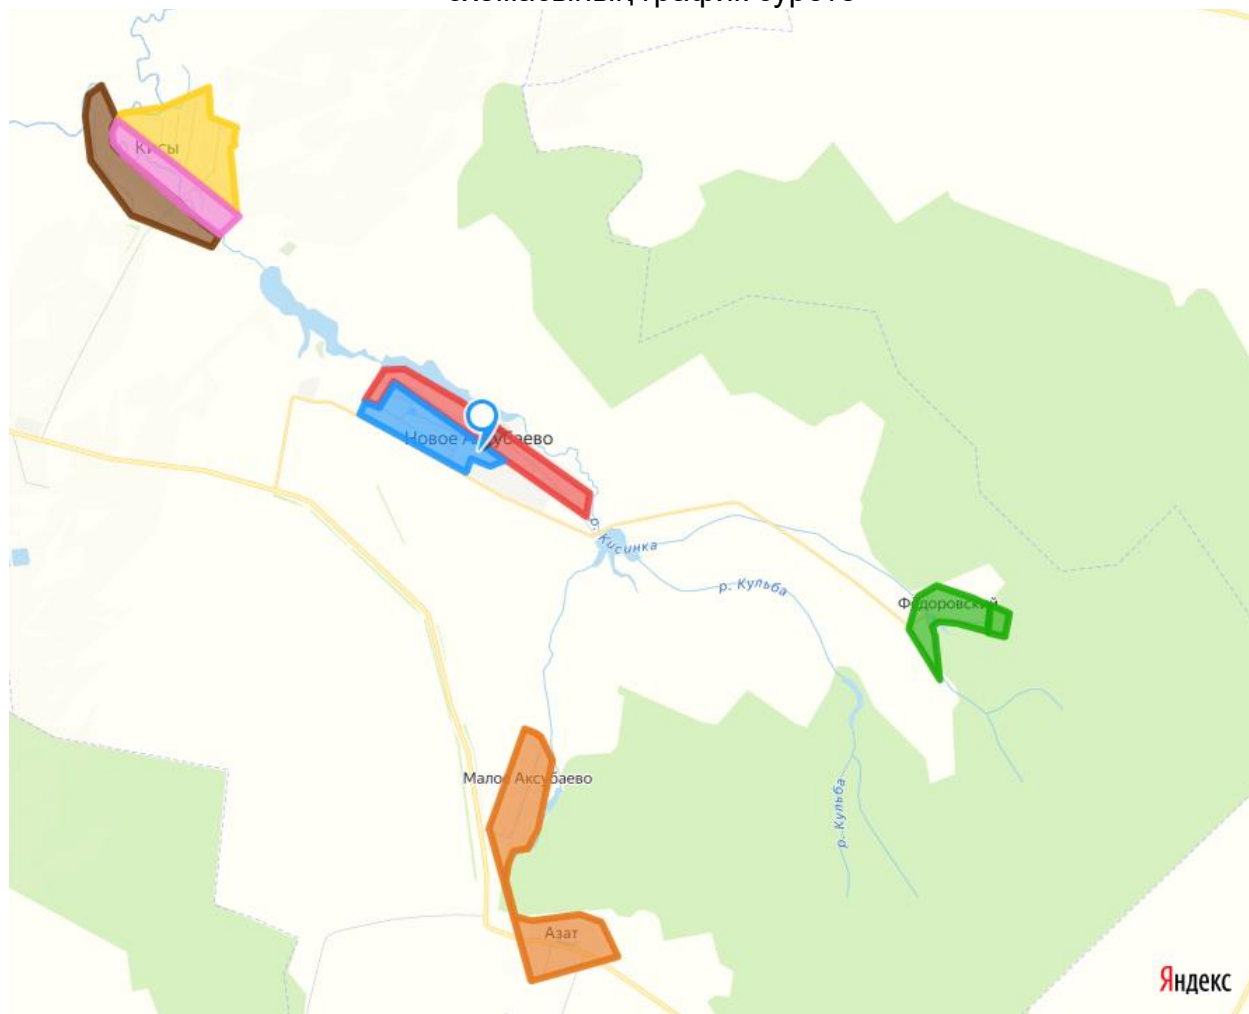

Татарстан Республикасы Аксубай муниципаль районы Яңа Аксубай авыл җирлеге
Советы депутатларын сайлауларны уздыру өчен бермандатлы сайлау округлары
схемасының график сурәте

- округ № 1
- округ № 2
- округ № 3
- округ № 4
- округ № 5
- округ № 6
- округ № 7