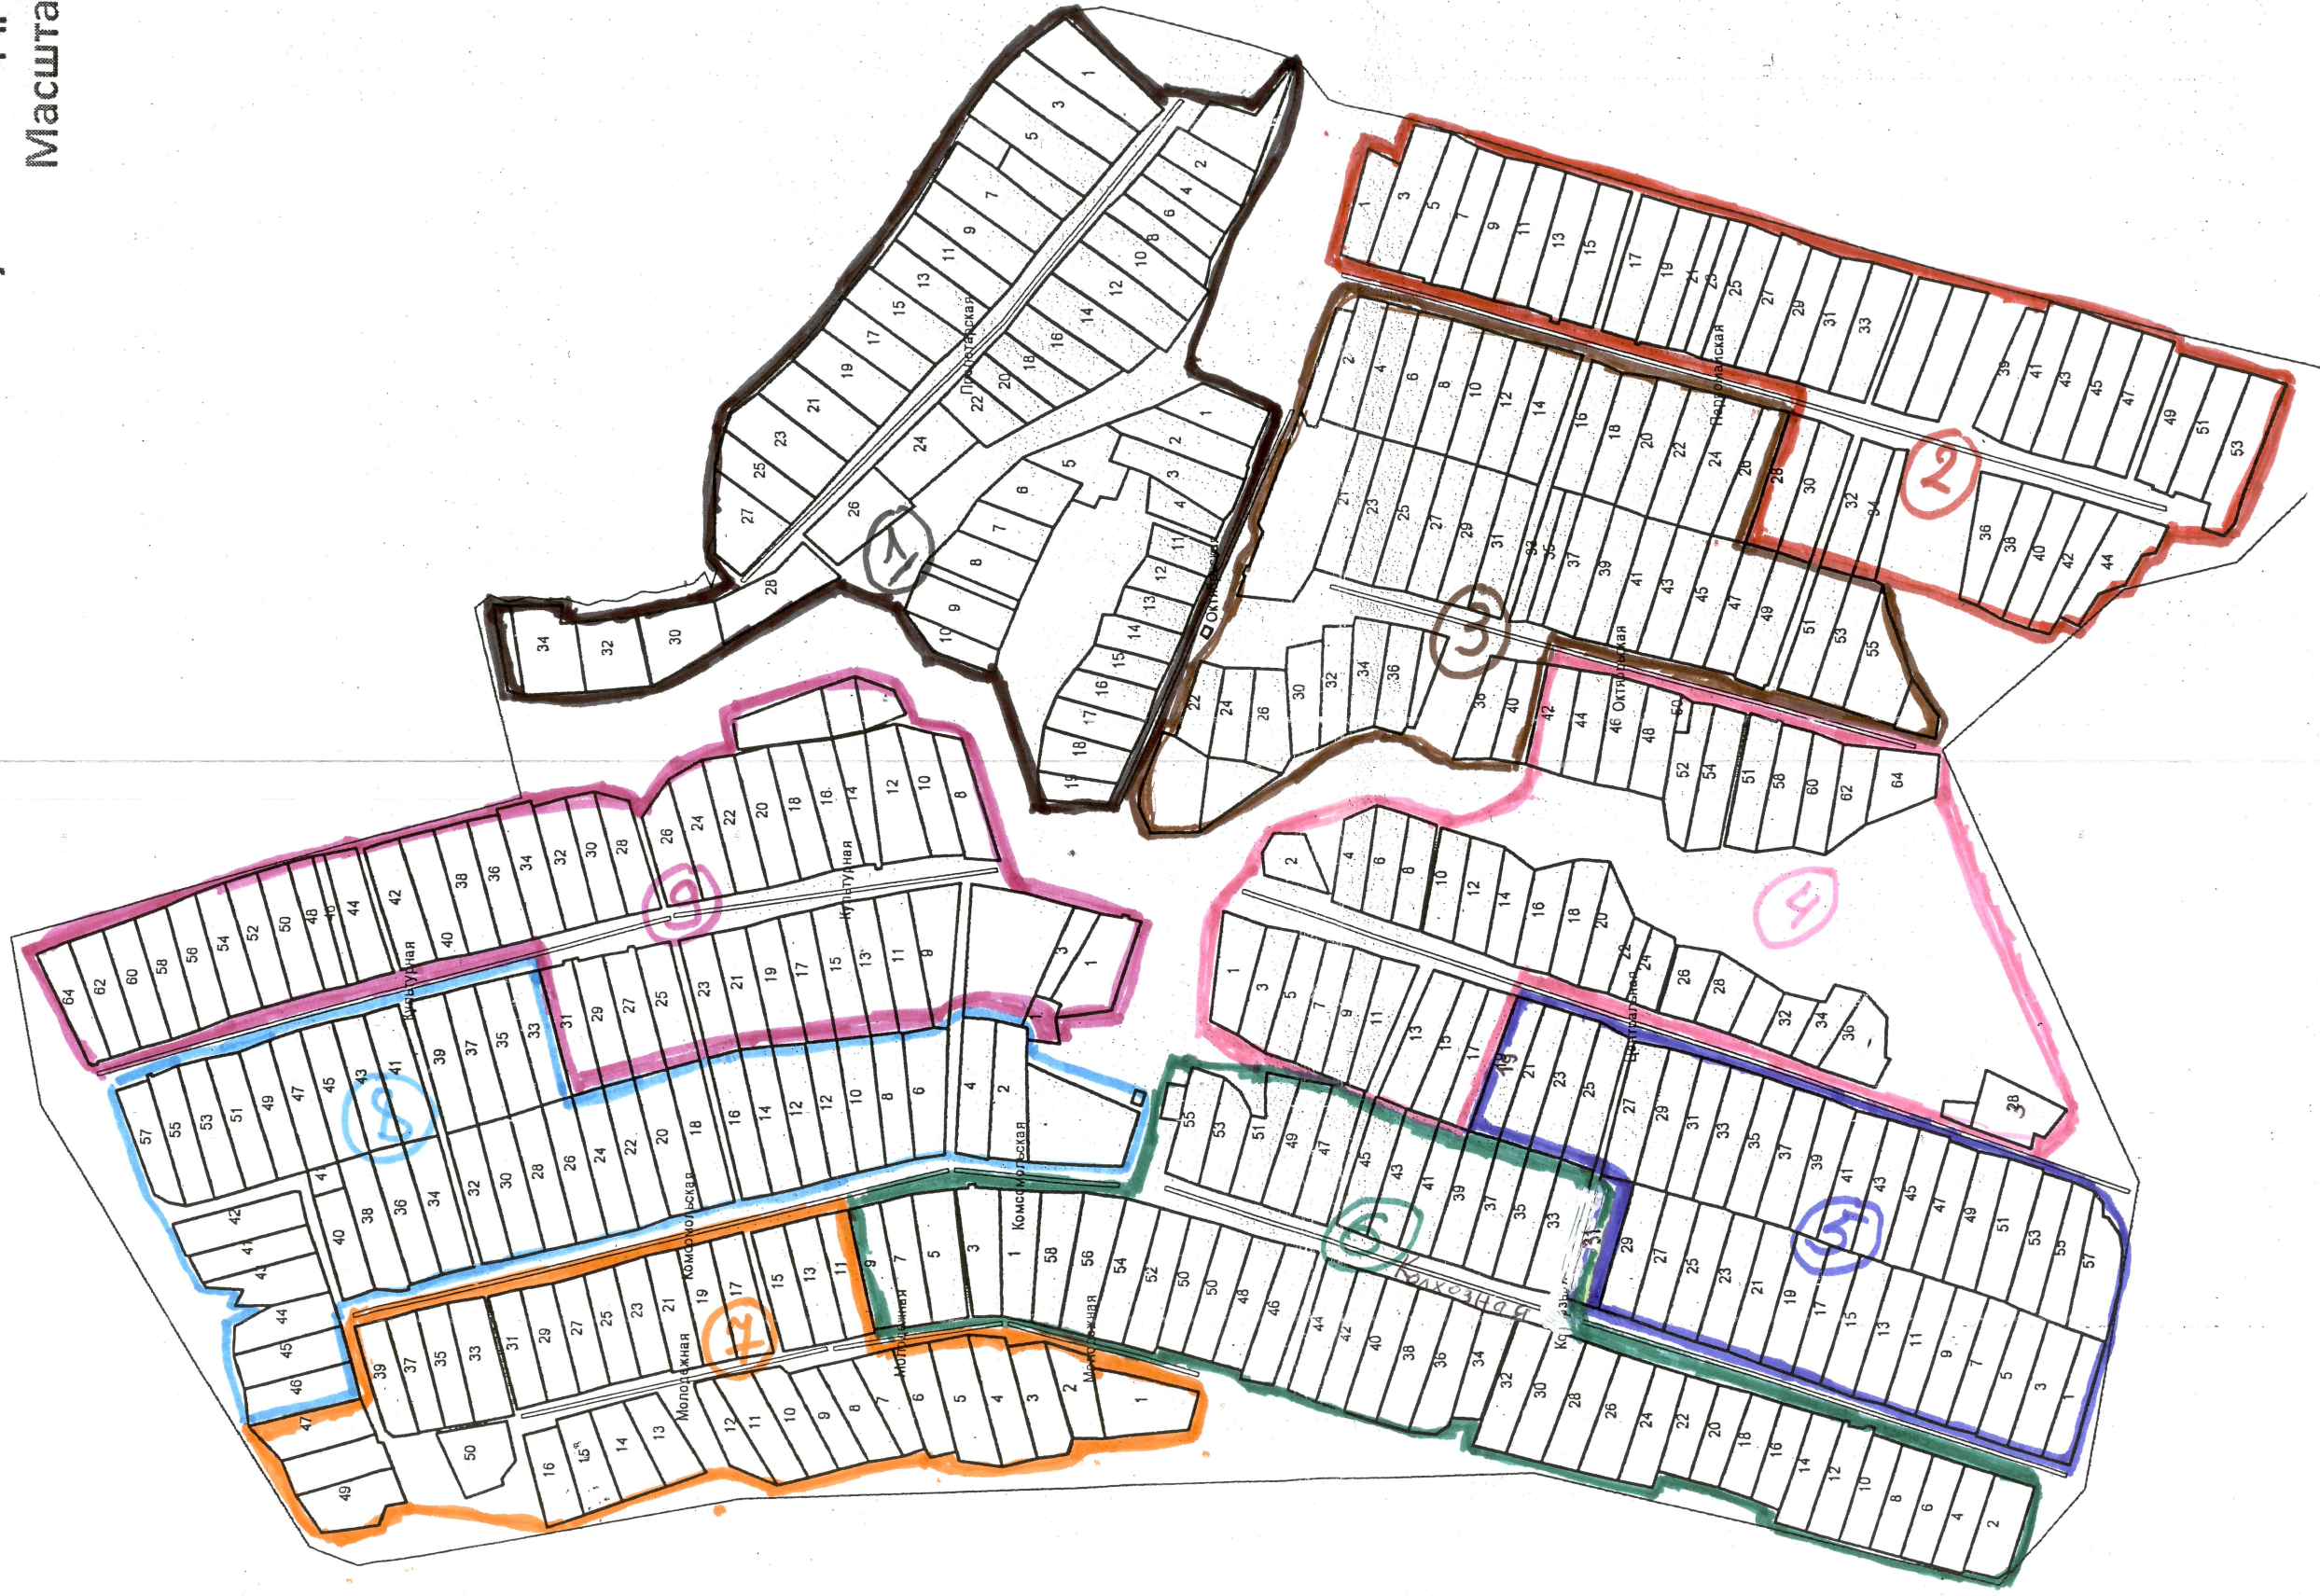

Сайлаучылар саны-75.

10 нчы Хайбулдино бермандатлы сайлау округы

Сайлау округына Татарстан Республикасы Чүпрәле муниципаль районының Чуаш Чүпрәле авыл җирлеге территориясенә бер өлеше керә: Хайбулдино авылы, Клуб урамы тулысынча, Үзәк урам тулысынча, Овражная урамы тулысынча, Түбән урам тулысынча, Кушкуак авылы тулысынча.

Сайлаучылар саны-81.

ДРОЖЖАНОВСКИЙ МУНИЦИПАЛЬНЫЙ РАЙОН

С. Чувашское Дрожжаное

Масштаб 1:10000

ДРОЖЖАНОВСКИЙ МУНИЦИПАЛЬНЫЙ РАЙОН

д.Хайбулдино

Масштаб 1:5000

ДРОЖЖАНОВСКИЙ МУНИЦИПАЛЬНЫЙ РАЙОН
д. Кушкувак