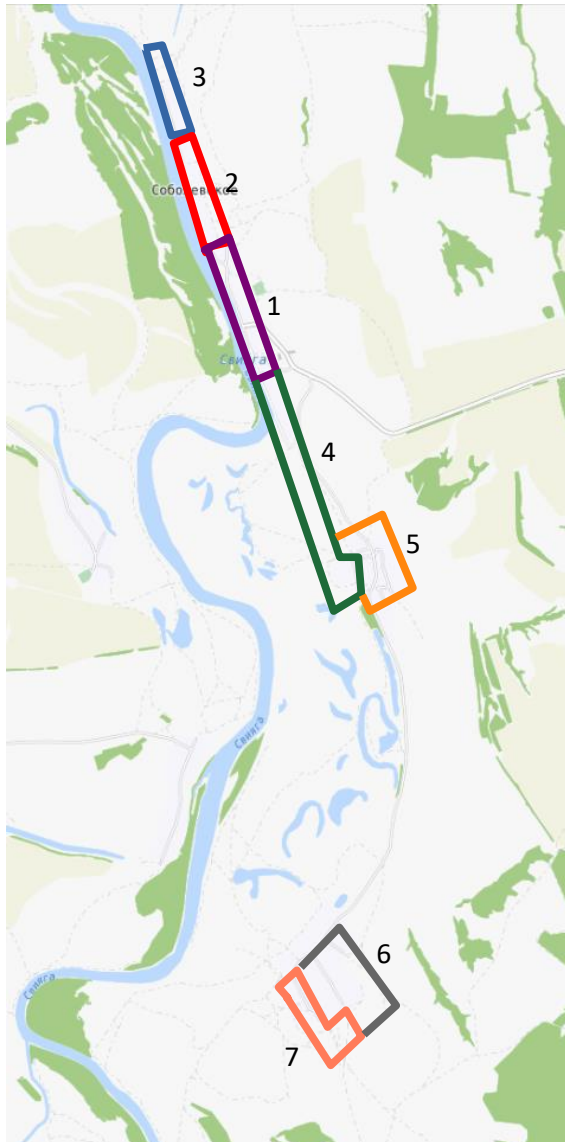

Татарстан Республикасы
Югары Ослан муниципаль
районы Соболевский авыл
жирлеге Советының
28.03.2025 елның № 51-261
карарына

2 номерлы кушымта

Татарстан Республикасы Югары Ослан муниципаль районы Соболевский авыл
жирлеге Советына депутатлар сайлау өчен бер мандатлы сайлау округлары
схемасының график сурәтләре

Совет рәисе, Югары Ослан муниципаль районы
Соболевский авыл жирлеге башлыгы

О.Н.Майорова