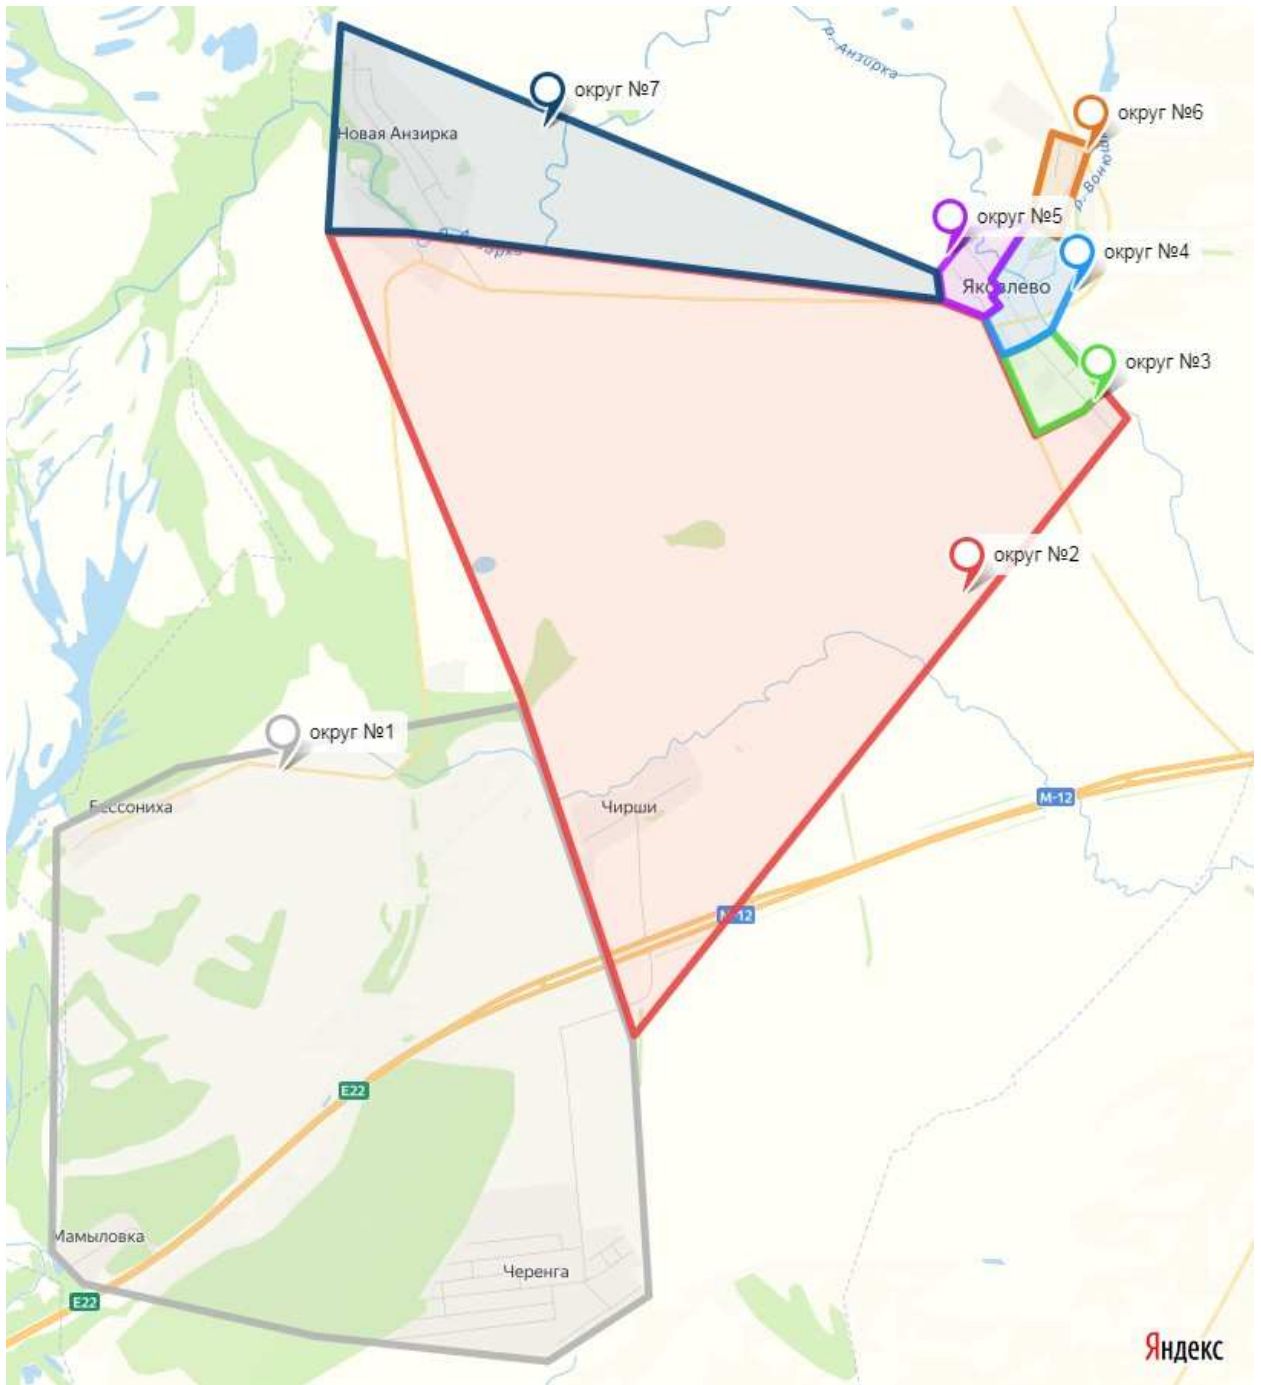

Рәис

О.В.Козырева

Схема
одномандатных избирательных округов для проведения выборов
депутатов Совета Яковлевского сельского поселения Елабужского
муниципального района Республики Татарстан

Наименование и номер избирательного округа	Границы округа	Число избирателей
Яковлевский одномандатный избирательный округ № 1	деревня Черенга все дома; поселок Мамыловка все дома; село Бессониha все дома	60
Яковлевский одномандатный избирательный округ № 2	деревня Чирши все дома; село Яковлево: улица Ленина дома с №1 по 4, 6; село Новая Анзирка: улица Луговая дома с №1 по 11 нечетные номера	59
Яковлевский одномандатный избирательный округ № 3	село Яковлево: улица Ленина дома №5, с № 7 по 22; переулок Ленина все дома	57
Яковлевский одномандатный избирательный округ № 4	село Яковлево: улица Ленина дома с №23 по 35 все номера, с №37 по 43 нечетные номера; переулок Советский все дома; улица Советская дома с №1 по 7, с №9 по 13 нечетные номера	56
Яковлевский одномандатный избирательный округ № 5	село Яковлево: улица Ленина дома с №36 по 44 четные номера, с №45 все номера; улица Мира все дома	56
Яковлевский одномандатный избирательный округ № 6	село Яковлево: переулок Газовиков все дома; улица Советская дома с №8 по 14 четные номера, с №15 все номера	57
Яковлевский одномандатный избирательный округ № 7	село Новая Анзирка все дома, исключая улица Луговая дома с №1 по 11 нечетные номера	64

Графическое изображение схемы одномандатных избирательных округов для проведения выборов депутатов Совета Яковлевского сельского поселения Елабужского муниципального района Республики Татарстан

<https://yandex.ru/maps/?um=constructor%3Ae071ff6a610858ece88eef1708f56cb22e6cd3fdac46b26e7d77d9e331636729&source=constructorLink>