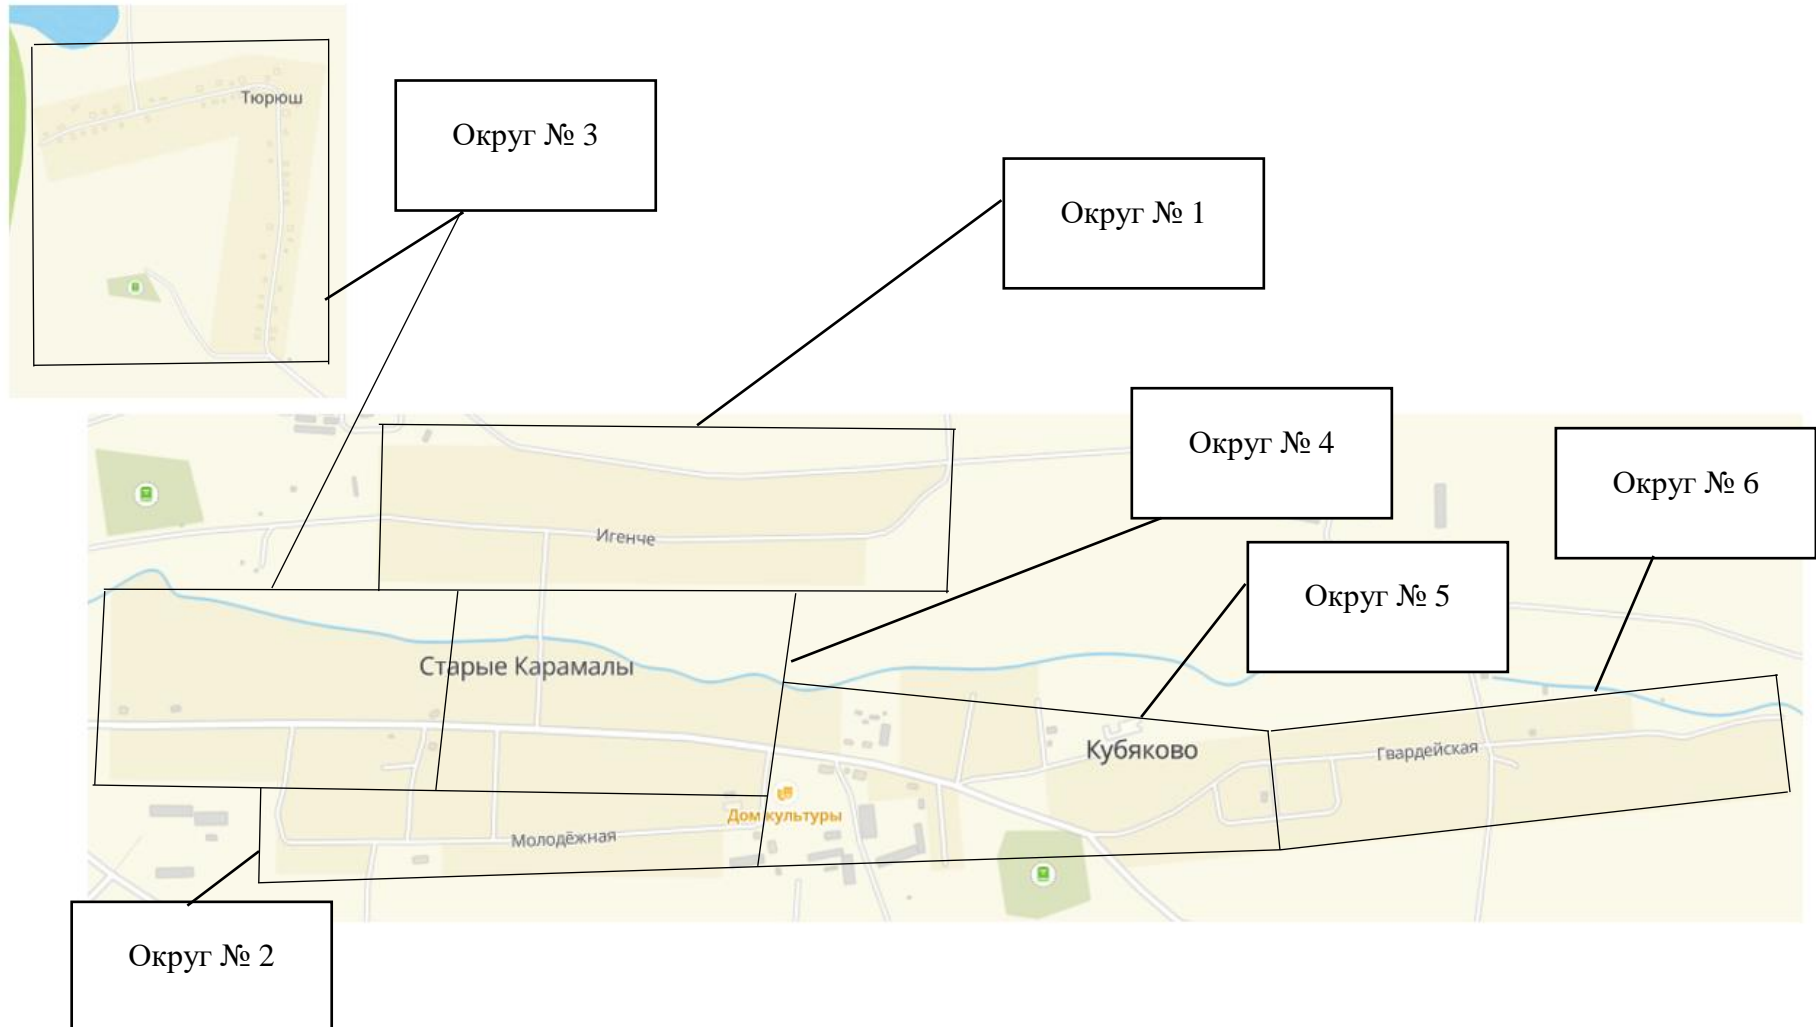

Татарстан Республикасы Мөслим муниципаль районы Иске Карамалы авыл җирлеге Советы сессиясе 2025 елның 24 мартындагы 93 номерлы карарына 1 нче кушымта

СХЕМА

Татарстан Республикасы Мөслим муниципаль районының «Иске Карамалы авыл җирлеге " муниципаль берәмлегенең вәкиллекле органына депутатлар сайлаулар буенча сайлау округлары

№ п/п	сайлау округы исеме, №	сайлау округына керүче торак пунктлар	сайлау округына керүче урамнар исеме	сайлау округына керүче йортлар номерлары	сайлау чылар саны
1	Иске Карамалы № 1	Иске Карамалы авылы	Игенче урамы	тулысынча	90
2	Иске Карамалы № 2	Иске Карамалы авылы	Яшьләр урамы	тулысынча	93
3	Иске Карамалы № 3	д. Тюрюш	тулысынча		93
		Иске Карамалы авылы	Кооператив урамы	№№ 1 – 51 №№ 2 – 46	
4	Иске Карамалы № 4	Иске Карамалы авылы	Кооператив урамы	№№ 53 – 113 №№ 48 – 104	100
5	Иске Карамалы № 5	Иске Карамалы авылы	Яр бие урамы	тулысынча	102
			Кооператив урамы	№№ 115 – 121 №№ 106 – 126	
		Күбәк авылы	Гвардия урамы	№№ 1 – 19 №№ 2 – 20 №№ 86 – 90	
6	Күбәк № 6	Күбәк авылы	Гвардия урамы	№№ 21 – 93А №№ 20 – 84	92
7	Яңа Карамалы № 7	Яңа Карамалы авылы	тулысынча		95

Татарстан Республикасы Мәслим муниципаль районы
Иске Карамалы авыл җирлегенең бермандатлы сайлау округлары схемасының график рәсеме