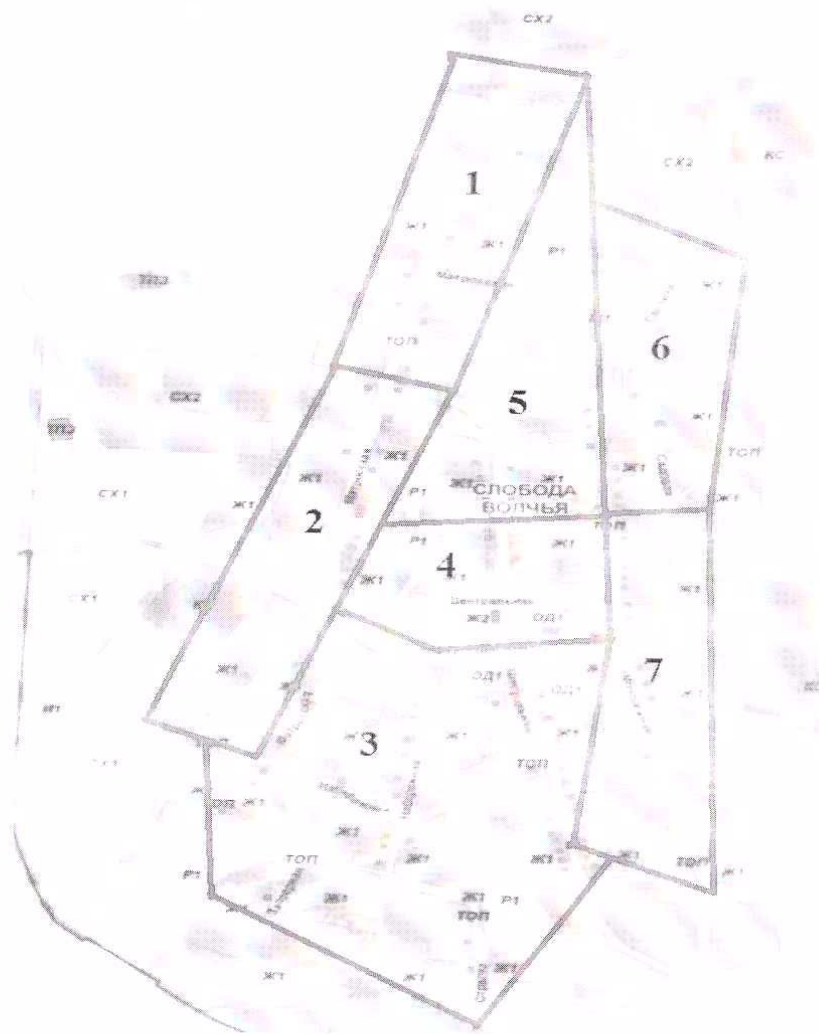

Татарстан Республикасы Яңа Чишмә муниципаль районы Буревестник авыл җирлегенә Совет депутатларын сайлауларны уздыру өчен бермандатлы сайлау округлары схемасының график сурәте

1. 1 - Матрос № 1 - 33 кеше.
2. 2 - Яр буе № 2 – 33 кеше.
3. 3 - Күл аръягы № 3 - 35 кеше.
4. 4 - Үзәк № 4 - 33 кеше.
5. 5 - Елга урамы № 5 – 36 кеше.
6. 6 – Бакча № 6 - 33 кеше.
7. 7 - Яшьләр № 7 - 36 кеше.