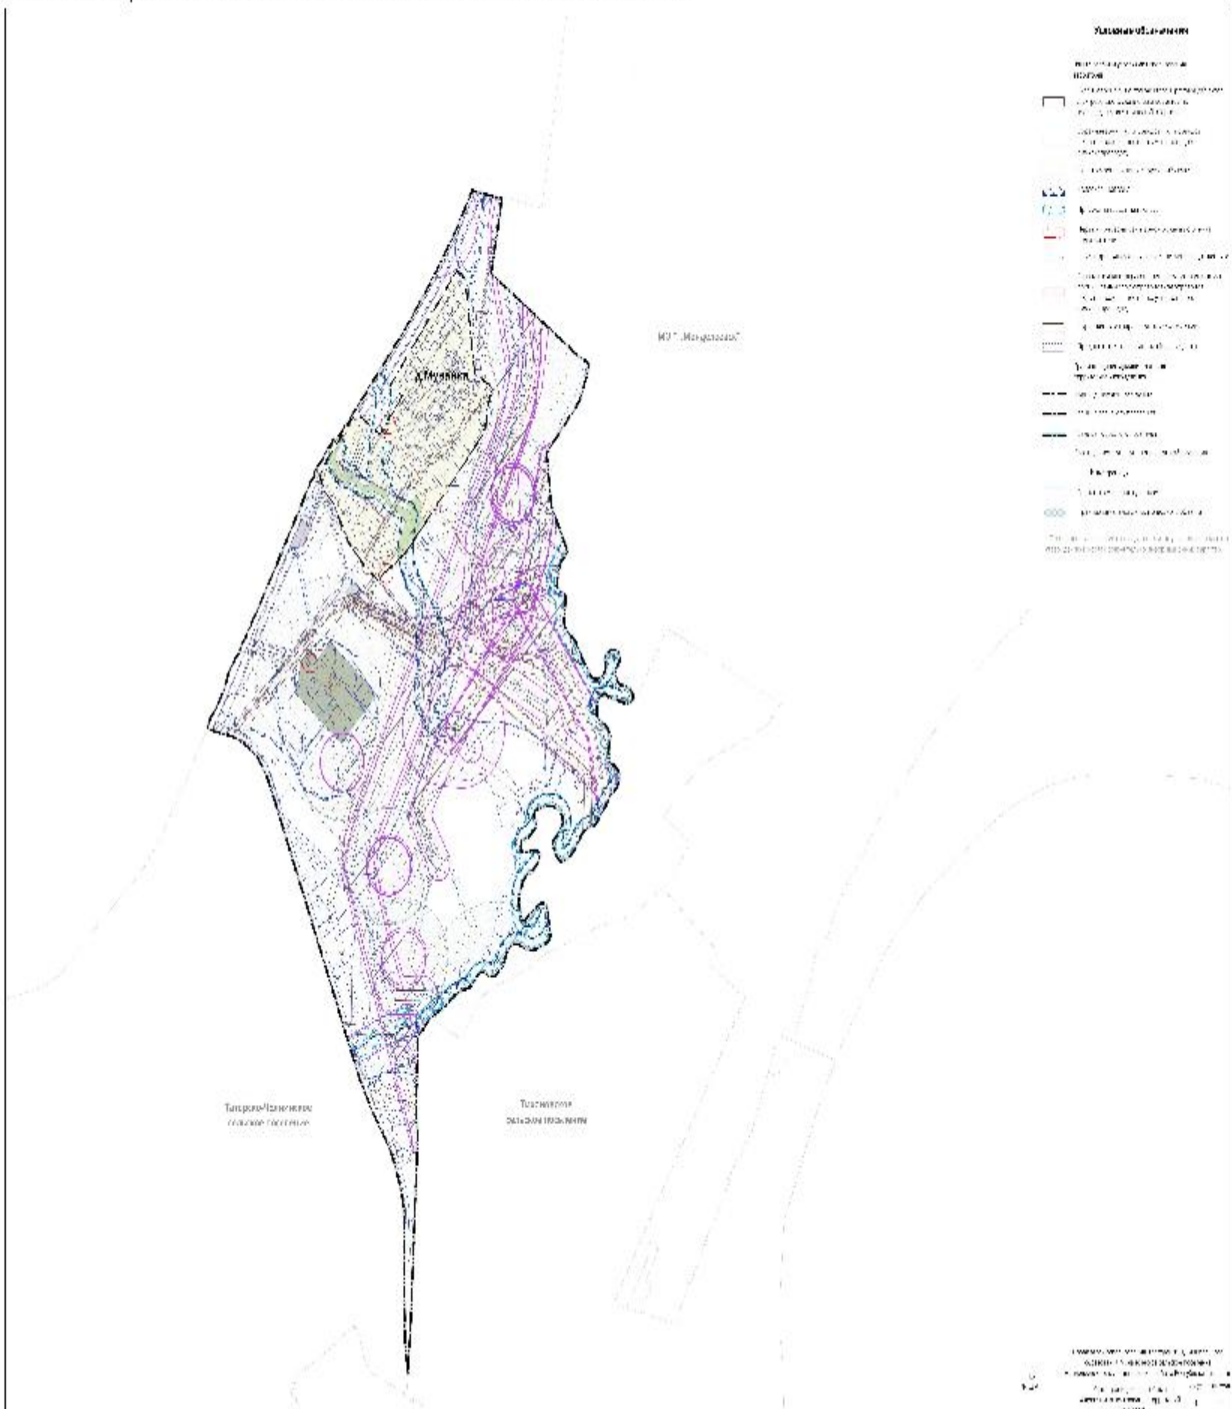

Татарстан Республикасы
Менделеевск муниципаль районы
Монай авыл жирлеге башлыгының
2025 елның 6 мартындагы 1 номерлы карарына
1 кушымта

**ПРАВИЛА ЗЕМЛЕПОЛЬЗОВАНИЯ И ЗАСТРОЙКИ МУНИЦИПАЛЬНОГО ОБРАЗОВАНИЯ МУНАЙКИНСКОЕ СЕЛЬСКОЕ ПОСЕЛЕНИЕ
МЕНДЕЛЕЕВСКОГО МУНИЦИПАЛЬНОГО РАЙОНА РЕСПУБЛИКИ ТАТАРСТАН**
КАРТА ГРАНИЦ ЗОН С ОСОБИМИ УСЛОВИЯМИ ИСПОЛЬЗОВАНИЯ ТЕРРИТОРИЙ