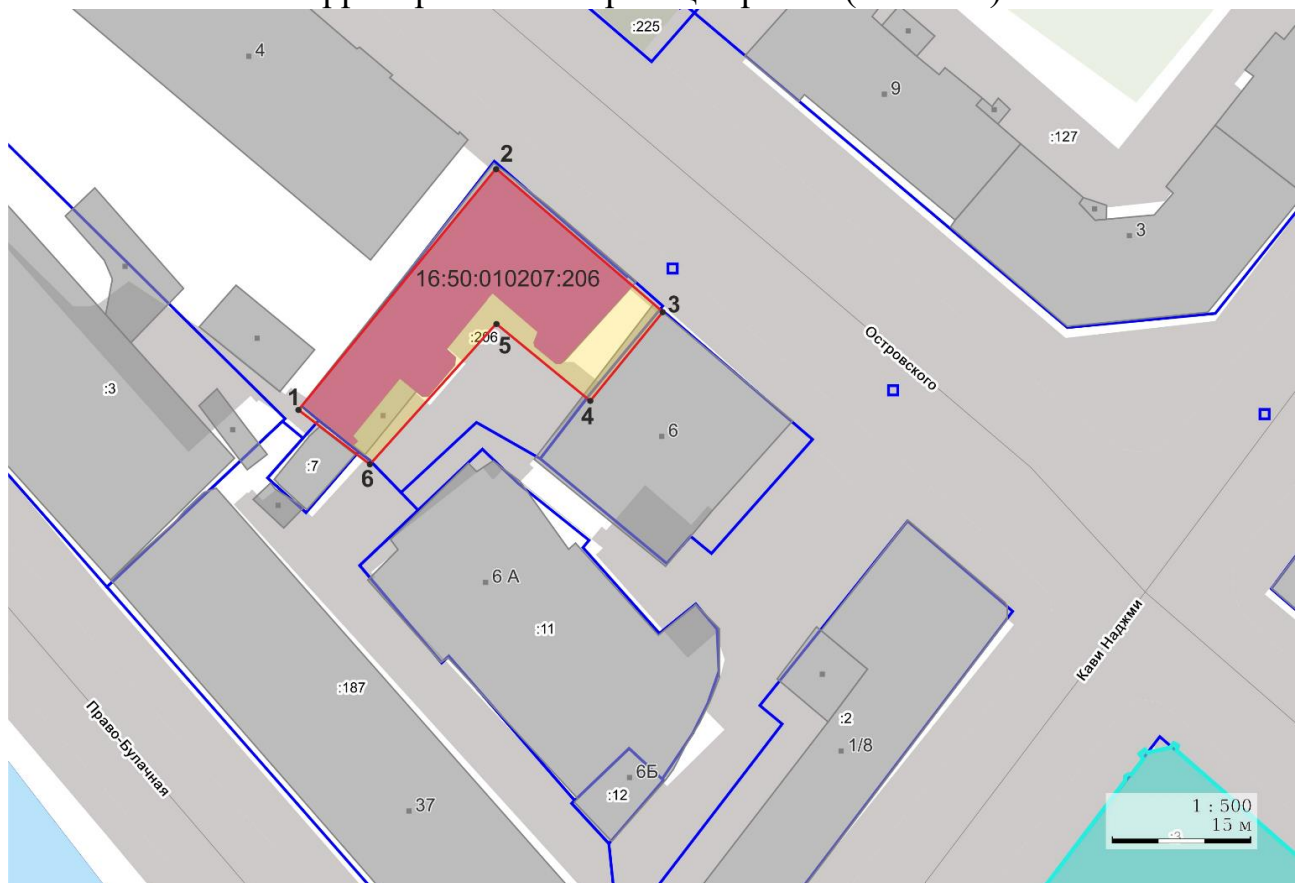

Татарстан Республикасы
Мәдәни мирас
объектларын саклау
комитетының 2025 елның
17 нче февралендәге 69-П
номерлы боерыгына
караган кушымта

Татарстан Республикасы, Казан шәһәре, Островский урамы, 6 нчы йорт адресы
буенча урнашкан «1941-1942 елларда итальян язучы – коммунист Джованни
Джерманетто яшәгән йорт», 1941-1942 еллар ачыкланган мәдәни мирас объекты
территориясенә чикләре

Татарстан Республикасы, Казан шәһәре, Островский урамы, 6 нчы йорт адресы
буенча урнашкан «1941-1942 елларда итальян язучы – коммунист Джованни
Джерманетто яшәгән йорт», 1941-1942 еллар ачыкланган мәдәни мирас объекты
территориясә чикләренә картасы (схемасы)

Масштабы 1:500

Шартлы билгеләр:

	- мәдәни мирас объекты
	- мәдәни мирас объекты территориясә чикләре
1.	- мәдәни мирас объекты территориясә чикләренә характерлы ноктасын билгеләү
16:50:010207:206	- жир кишәрлегенә кадастр номеры
	- БДКМР белешмәләре буенча жир кишәрлекләре чикләре