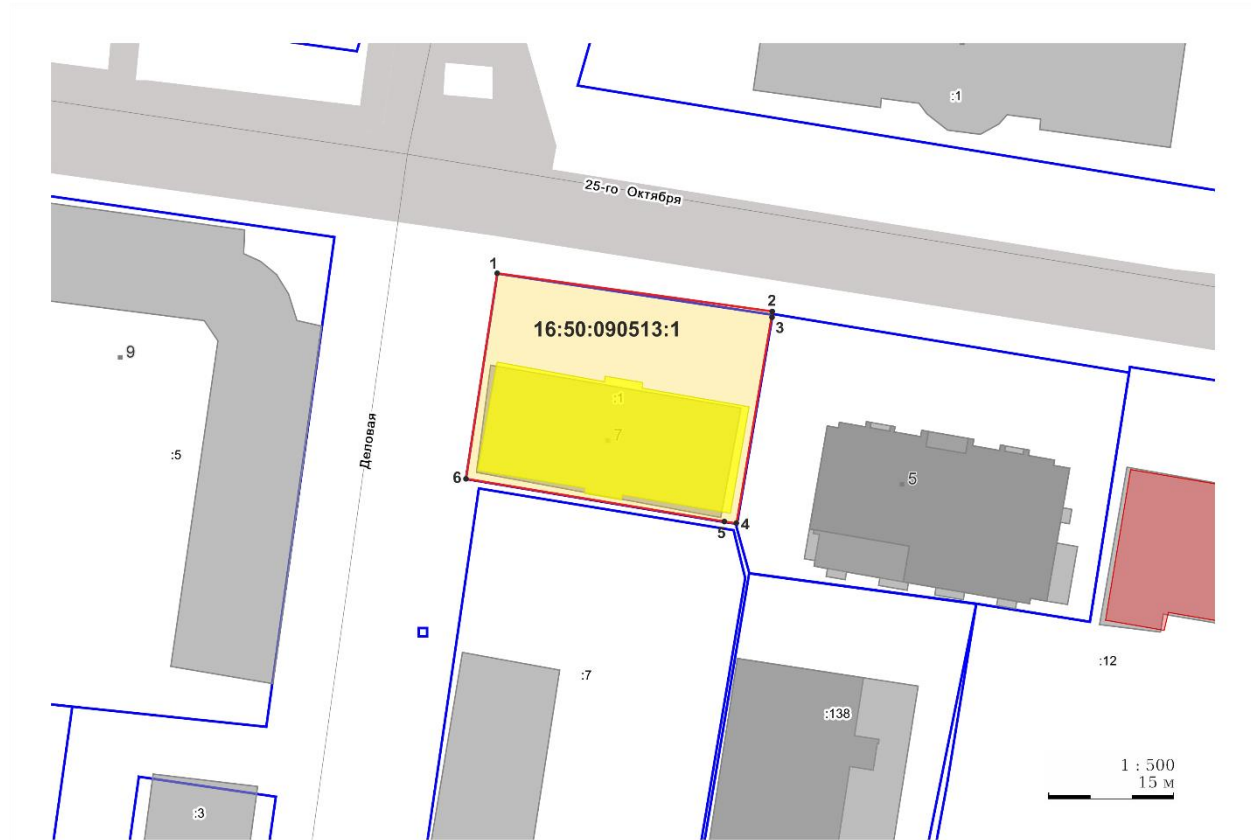

Масштабы 1:500

Шартлы билгеләр:

	- мәдәни мирас объекты территориясәң чиге
	- ачыкланган мәдәни мирас объекты территориясәң чикләренәң характерлы ноктасы
	- ачыкланган мәдәни мирас объекты
	- БДКМР белешмәләре буенча жир кишәрлекләренәң чикләре
<b>16:50:090513:1</b>	- жир кишәрлегенәң кадастр номеры