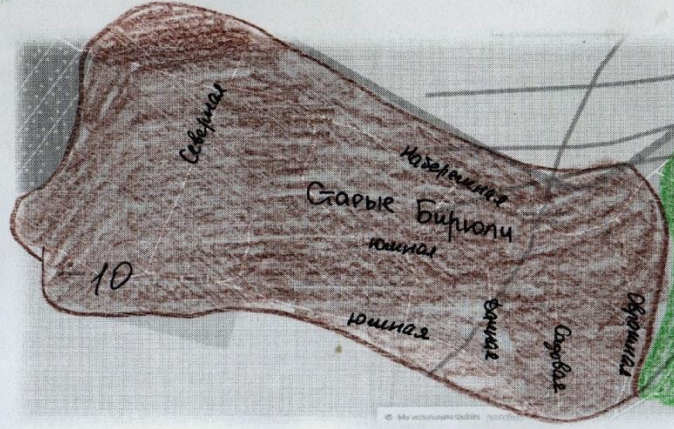

- ОКРУГ-1
- ОКРУГ-2
- ОКРУГ-3
- ОКРУГ-4
- ОКРУГ-5
- ОКРУГ-6
- ОКРУГ-7
- ОКРУГ-8
- ОКРУГ-9
- ОКРУГ-10

Мы используем cookies подробнее x