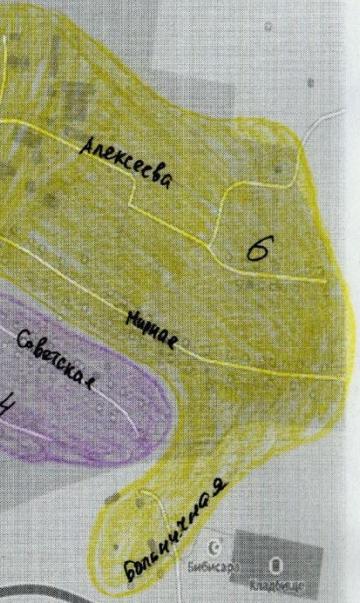

### **8 нче бермандатлы сайлау округы**

Сайлаучылар саны-156

Округка Татарстан Республикасы Биектау муниципаль районының Чыпчык авыл жирлеген территориясен бер өлеше керә: Чыпчык авылы, Совет ур., 2 катлы йортлар 13,16,17,19,15(10-12кв); Совет ур., шәхси сектор 29-66 йортлар.

### **9 нчы бермандатлы сайлау округы**

Сайлаучылар саны - 148

Округка Татарстан Республикасы Биектау муниципаль районының Чыпчык авыл жирлеген территориясен бер өлеше керә: яңа Бөреле, Байкал, Иске Бөреле, Үзәк ур.; Урман арты, Тер. СНТ Бөреле, Тер. СНТ Бөреле-3, Тер. СНТ Дуслык, Тер. СНТ Калининцев.

### **10 нчы бермандатлы сайлау округы**

Сайлаучылар саны-138

Округка Татарстан Республикасы Биектау муниципаль районының Чыпчык авыл жирлеген территориясен бер өлеше керә: Иске Бөреле авылы.

- ОКРУГ-1
- ОКРУГ-2
- ОКРУГ-3
- ОКРУГ-4
- ОКРУГ-5
- ОКРУГ-6
- ОКРУГ-7
- ОКРУГ-8
- ОКРУГ-9
- ОКРУГ-10