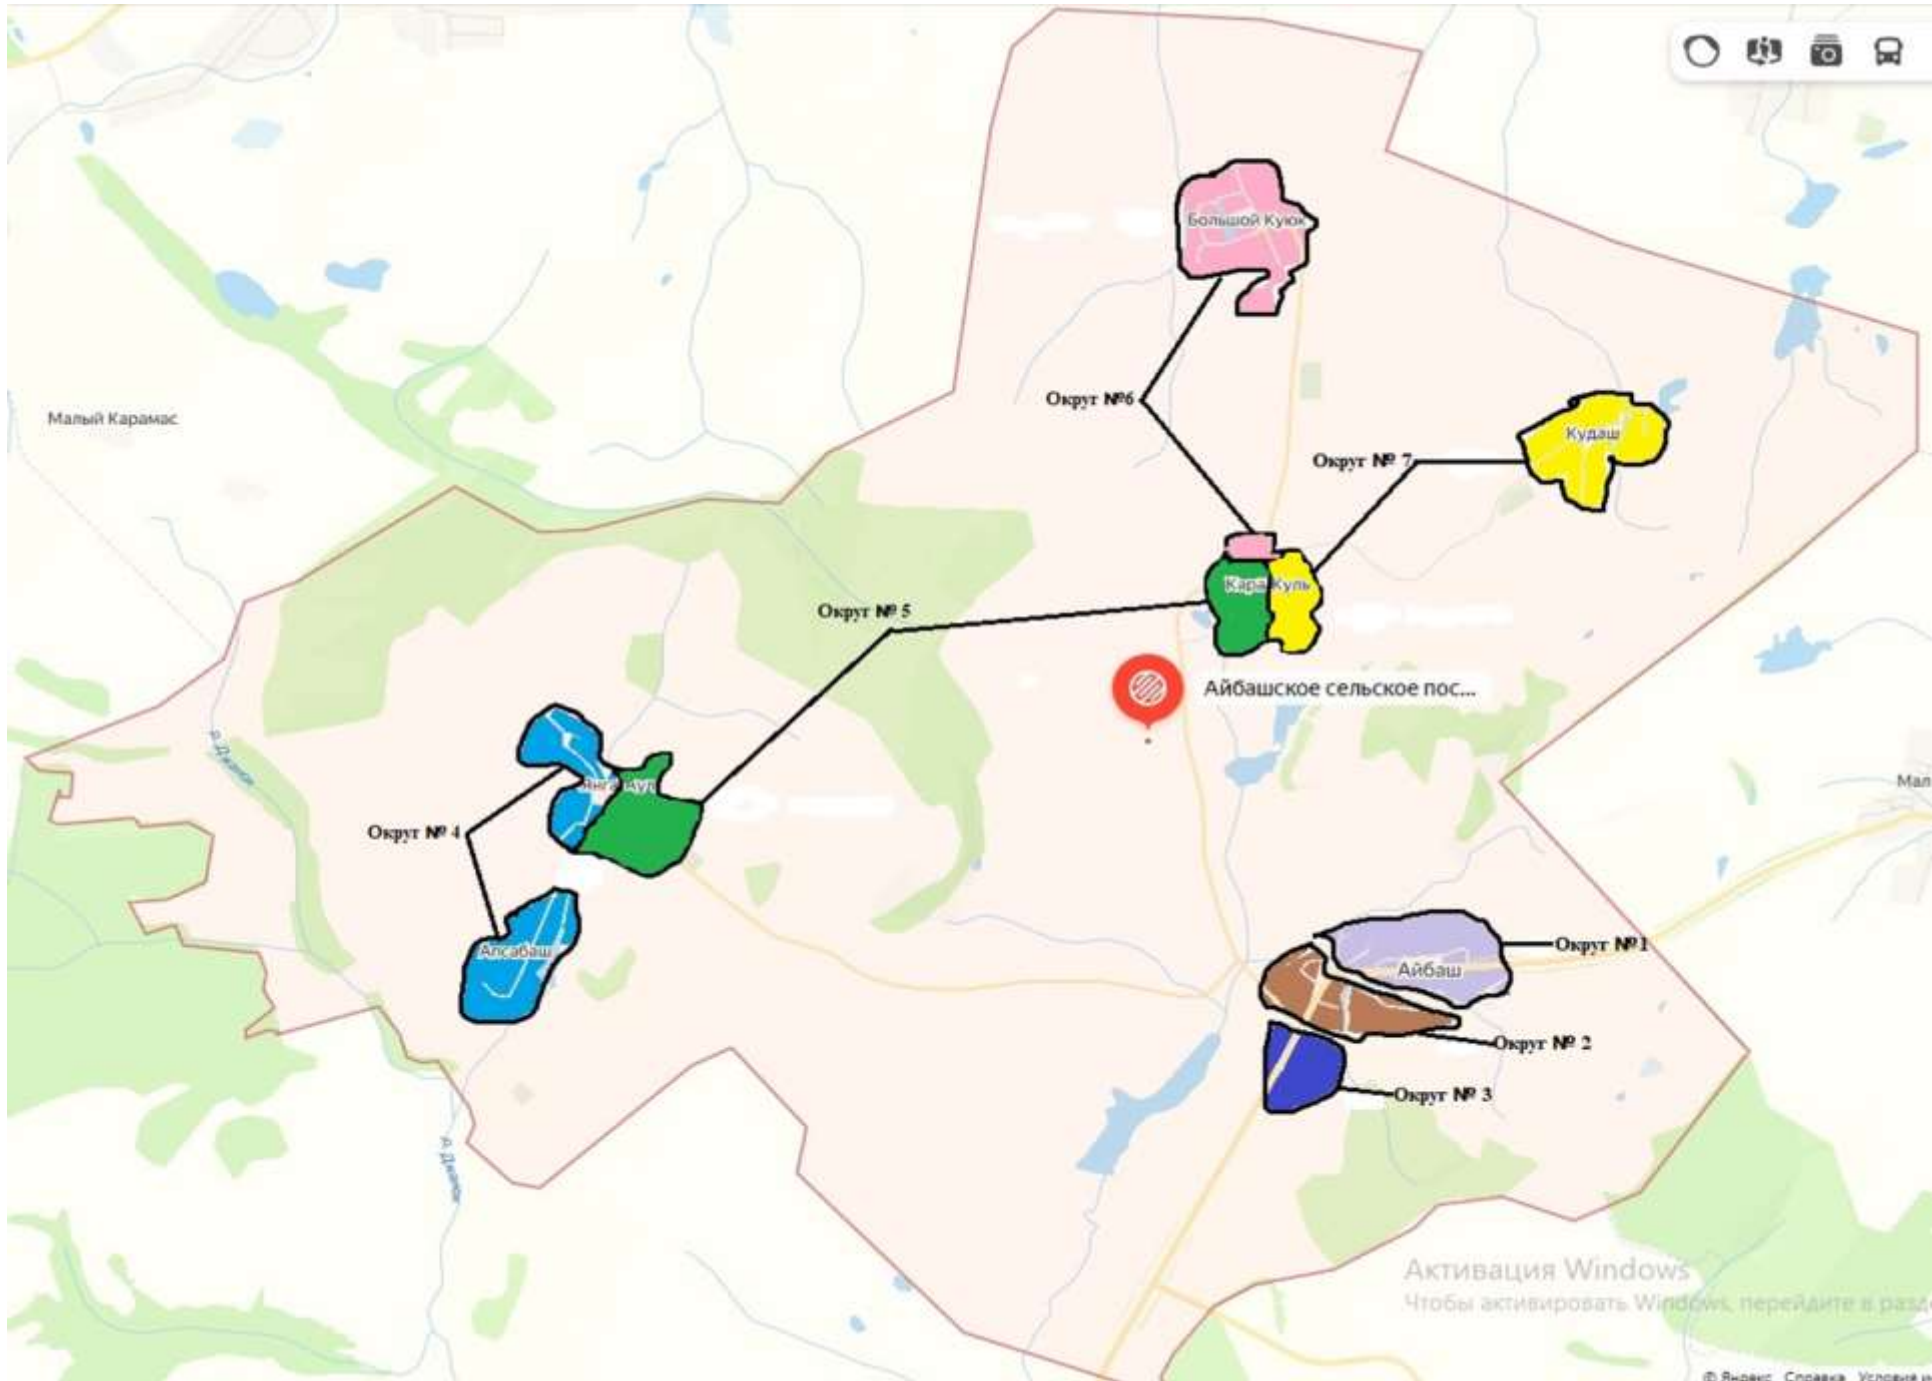

5 нче бермандатлы сайлау округы

Сайлаучылар саны-66

Округка Татарстан Республикасы Биектау муниципаль районының Айбаш авыл жирлеген территориясенен бер өлешен керә: Кара Күл авылы, Зур Урам, 1 нче йорттан 21 нче йортка кадәр, Яңа урам, 42 нче йорттан 58 нче йортка кадәр; Яңавыл авылы, Киров ур., 1 нче йорттан 35 нче йортка кадәр

6 нчы бермандатлы сайлау округы

Сайлаучылар саны-70

Округка Татарстан Республикасы Биектау муниципаль районының Айбаш авыл жирлеген территориясенен бер өлешен керә: Олы Көек авылы, Үзәк урамы, 1 нче йорттан 44 нче номерга кадәр, Мәктәп урамы, 8 нче йорттан 35 нче номерга кадәр; Кара Күл авылы, Зур урамы, 8 нче йорттан 18 нче номерга кадәр

7 нче бермандатлы сайлау округы

Сайлаучылар саны-63

Округка Татарстан Республикасы Биектау муниципаль районының Айбаш авыл жирлеген территориясенен бер өлешен керә: Кудаш авылыннан алып Ленин урамына кадәр, 1 нче йорттан алып 38 нче йортка кадәр, Волгоград урамы, 1 нче йорттан алып 15 нче йортка кадәр, Дзержинский урамы, 1 нче йорттан алып 4 нче йортка кадәр; Кара Күл авылы, Зур Урам, 20 нче йорттан алып 38 нче йортка кадәр, Яңа урам, 17, 35, 37, 39 нчы йортлар