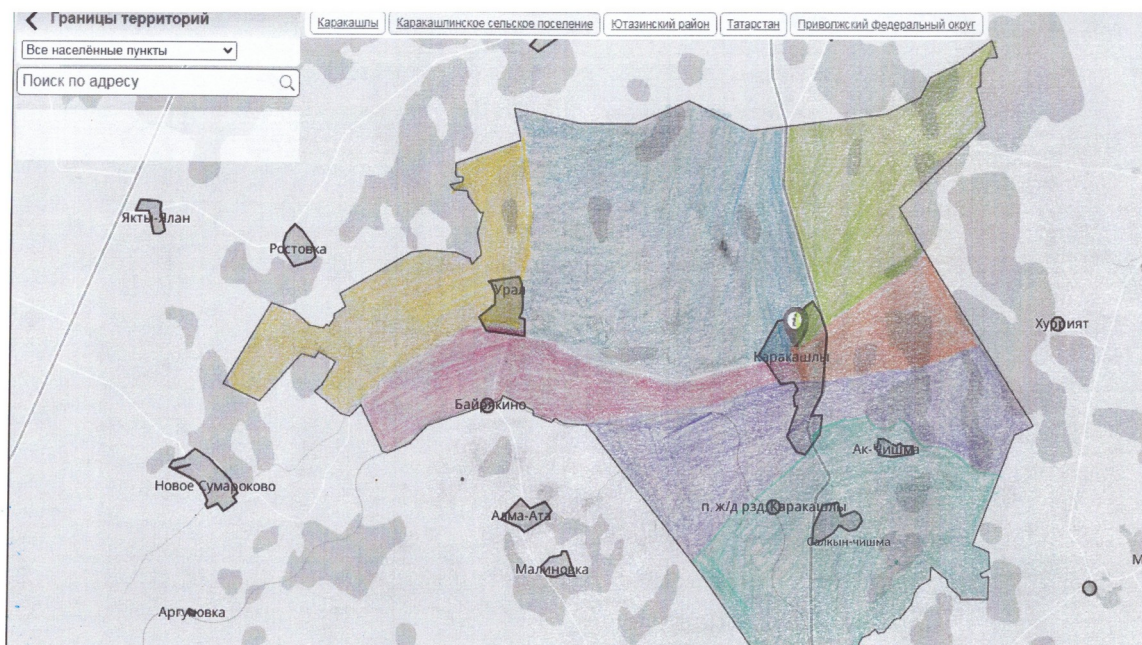

Татарстан Республикасы Ютазы муниципаль районының Кәрәкәшле авыл
жирлеге Советы бермандатлы сайлау округлары депутатлар сайлауларын уздыру өчен
график сурәтләү схемасы

- Каракашлинский избирательный округ № 1
- Каракашлинский избирательный округ № 2
- Каракашлинский избирательный округ № 3
- Каракашлинский избирательный округ № 4
- Каракашлинский избирательный округ № 5
- Каракашлинский избирательный округ № 6
- Каракашлинский избирательный округ № 7