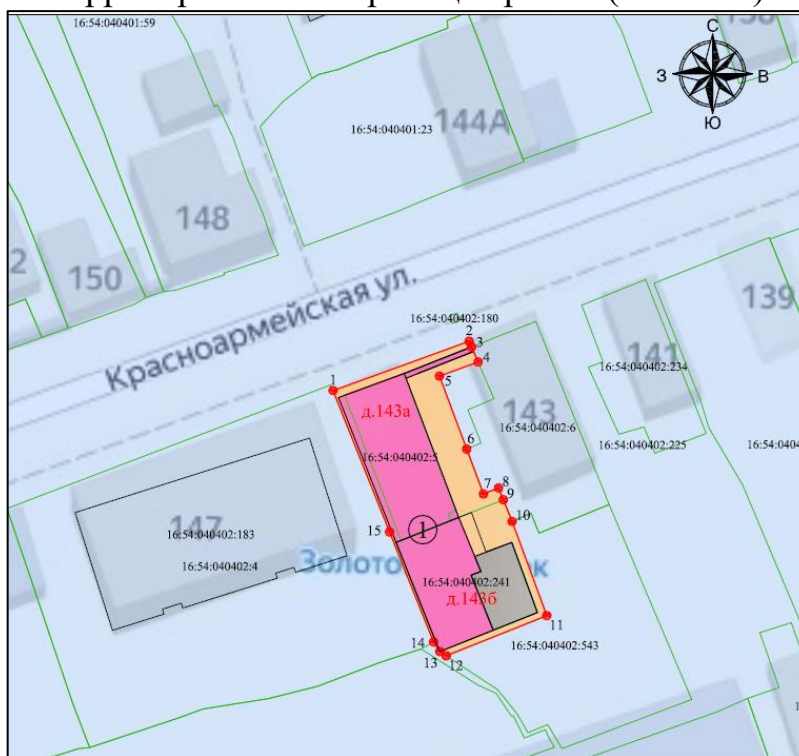

Татарстан Республикасы
Мәдәни мирас объектларын саклау
комитетының 2024 елның
13 нче декабрдәгә 643-П
номерлы боерыгына
караган 1 нче кушымта
(Татарстан Республикасы мәдәни мирас
объектларын саклау комитетының 2025 нче
елның 4 нче февралендәгә 42-П номерлы
боерыгы редакциясендә)

Татарстан Республикасы, Чистай муниципаль районы, Чистай шәһәре, Кызылармия урамы,
143 нче А йорт адресы буенча урнашкан «Капкалы сәүдә кибете», 1910 нчы еллар жирле
(муниципаль) әһәмияттәгә мәдәни мирас объекты
территориясе чикләре

Татарстан Республикасы, Чистай муниципаль районы, Чистай шәһәре, Кызылармия
урамы, 143 нче А йорт адресы буенча урнашкан «Капкалы сәүдә кибете», 1910 нчы
еллар жирле (муниципаль) әһәмияттәгә мәдәни мирас объекты
территориясе чикләренәң картасы (схемасы)

Масштабы 1:500

Шартлы билгеләр:

	- мәдәни мирас объекты территориясе чиге
	- характерлы борылыш ноктасын билгеләү
	- мәдәни мирас объекты территориясе
	- мәдәни мирас объекты
	- соңга калган янкорма (кыйммәтле түгел)
	- БДКМР белешмәләре буенча жир кишәрлеге чикләре
16:54:040402:5	- жир кишәрлегенәң кадастр номеры