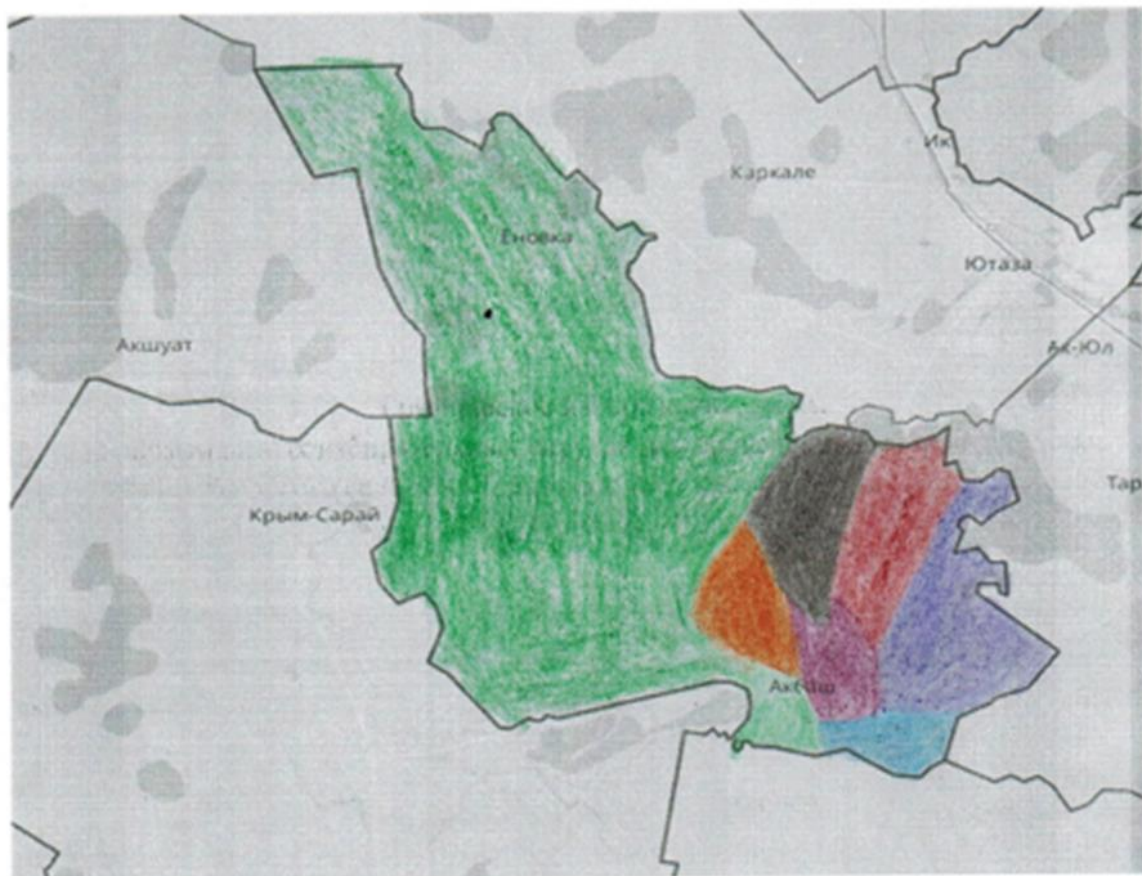

Графическое изображение схемы
одномандатных избирательных округов для проведения выборов депутатов
Совета Акбашского сельского поселения Ютазинского муниципального района
Республики Татарстан

- Акбашский избирательный округ №1
- Акбашский избирательный округ №2
- Акбашский избирательный округ №3
- Акбашский избирательный округ №4
- Акбашский избирательный округ №5
- Акбашский избирательный округ №6
- Акбашский избирательный округ №7