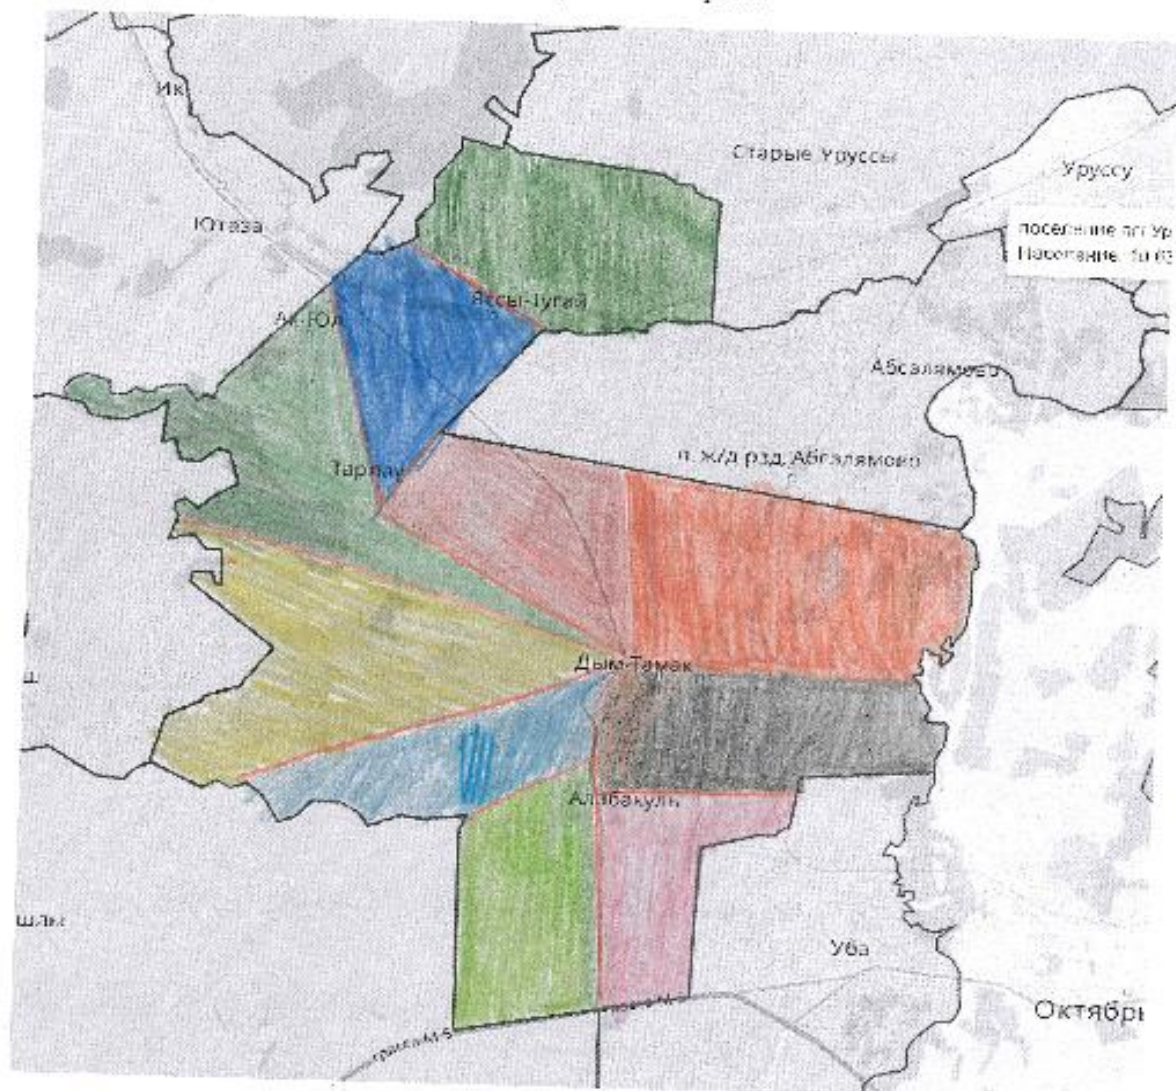

Графическое изображение схемы
одномандатных избирательных округов для проведения выборов депутатов
Совета Дым-Тамакского сельского поселения Ютазинского муниципального района
Республики Татарстан

- Дым-Тамакский избирательный округ № 1
- Дым-Тамакский избирательный округ № 2
- Дым-Тамакский избирательный округ № 3
- Дым-Тамакский избирательный округ № 4
- Алабакульский избирательный округ № 5
- Алабакульский избирательный округ № 6
- Алабакульский избирательный округ № 7
- Яссы-Тугайский избирательный округ № 8
- Яссы-Тугайский избирательный округ № 9
- Яссы-Тугайский избирательный округ № 10