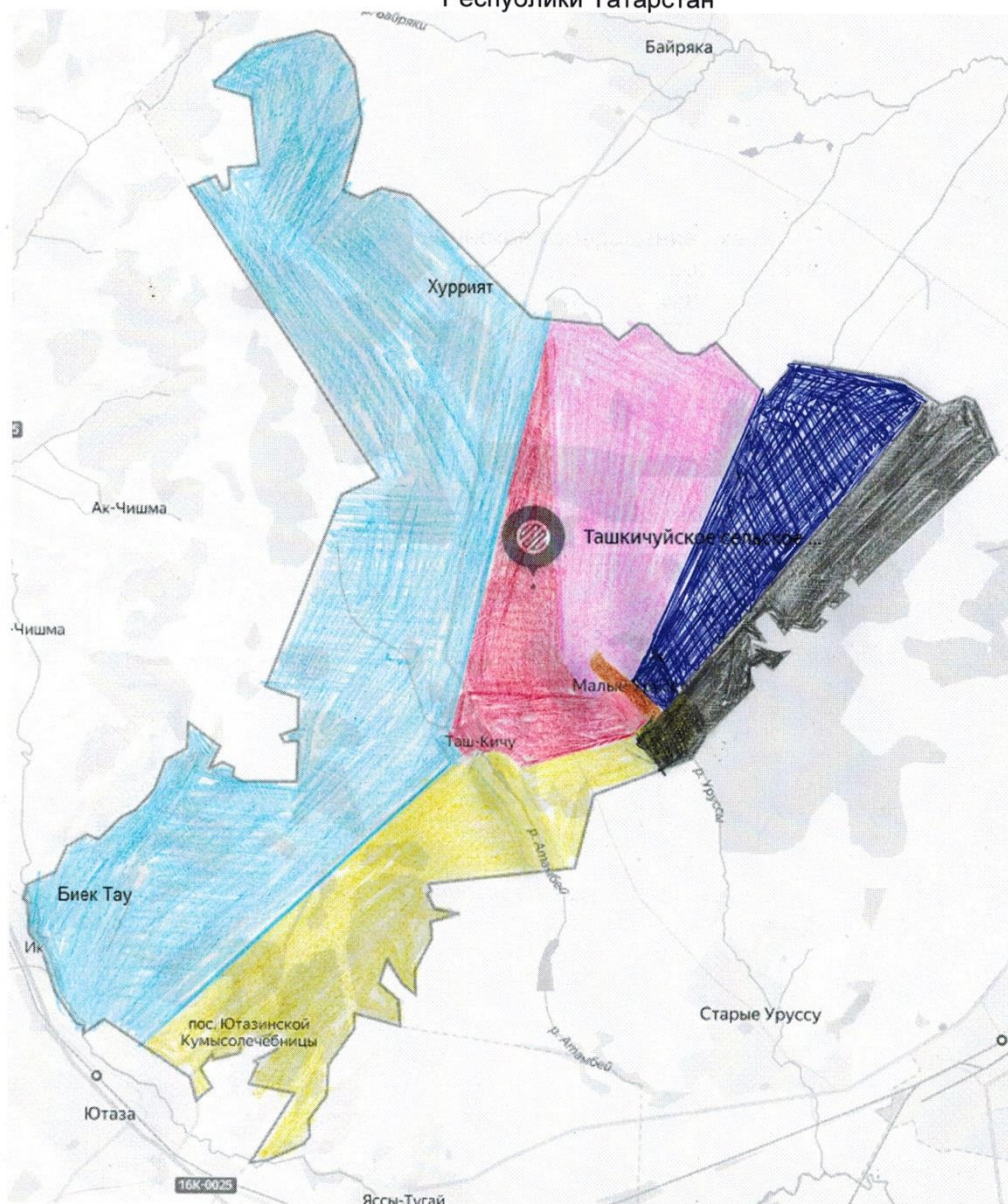

Графическое изображение схемы
одноандатных избирательных округов для проведения выборов депутатов
Совета Ташкичуйского сельского поселения Ютазинского муниципального района
Республики Татарстан

- Мало-Урусинский избирательный округ №1
- Мало-Урусинский избирательный округ №2
- Мало-Урусинский избирательный округ №3
- Мало-Урусинский избирательный округ №4
- Мало-Урусинский избирательный округ №5
- Ташкичуйский избирательный округ №6
- Биектауский избирательный округ №7