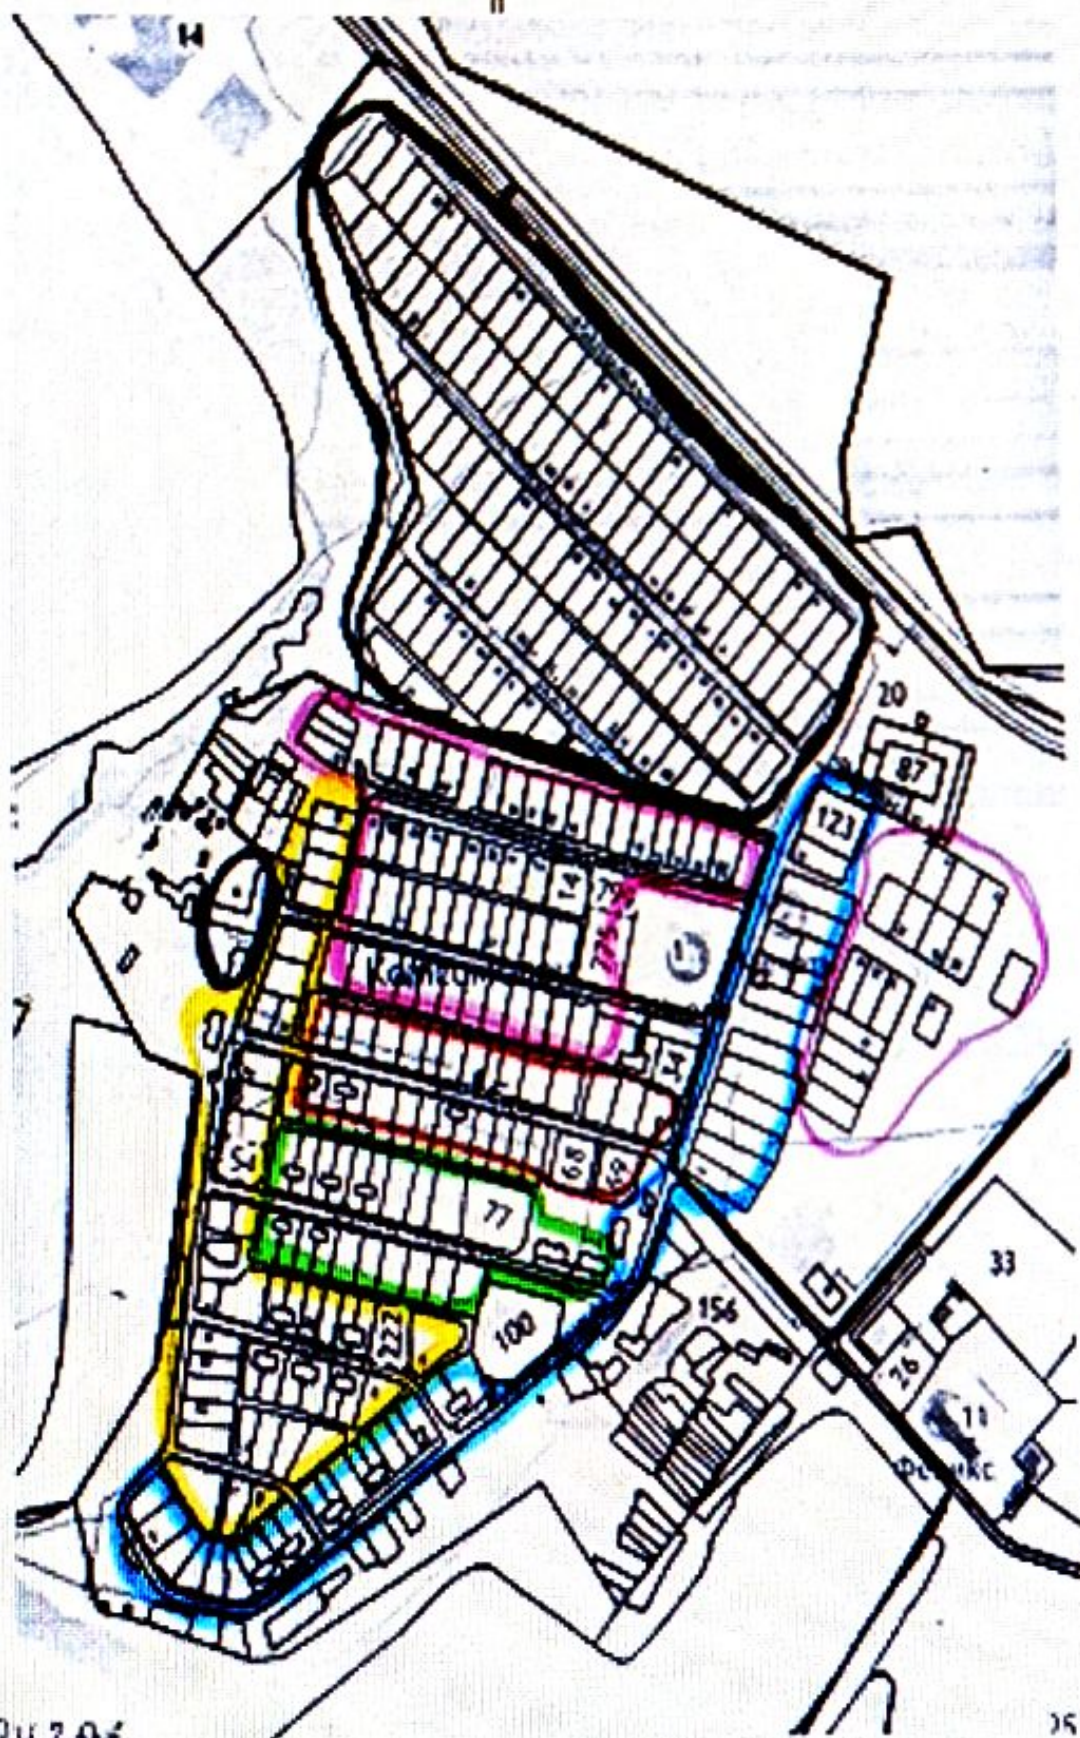

- Горталовка ур.;
- Новая ур.;

- Күпфатирлы йорт Лесная ур. 11 й.;
- Лесная ур. шәхси йортлар.

6 нчы бермандатлы сайлау округы

Сайлаучылар саны – **98**

Округка Татарстан Республикасы Тукай муниципаль районы Комсомолец авыл җирлеге территориясе өлеше Комсомолец поселогының түбәндәге чикләрендә керә:

- Күпфатирлы йорт Лесная ур. 13 й.;
- Күпфатирлы йорт Лесная ур. 15й.

7 нче бермандатлы сайлау округы

Сайлаучылар саны – **91**

Округка Татарстан Республикасы Тукай муниципаль районы Комсомолец авыл җирлеге территориясе өлеше Комсомолец поселогының түбәндәге чикләрендә керә:

- Радужная ур.;
- Молодежная ур.;
- Дружная ур;
- СНТ Ассорти.

Графическое изображение схемы
 одномандатных избирательных округов для проведения выборов
 депутатов Совета Комсомольского сельского поселения
 Тувинского муниципального района Республики Татарстан

- Округа
- | | | | |
|-----|-----|-----|-----|
| № 1 | № 3 | № 5 | № 7 |
| № 2 | № 4 | № 6 | |