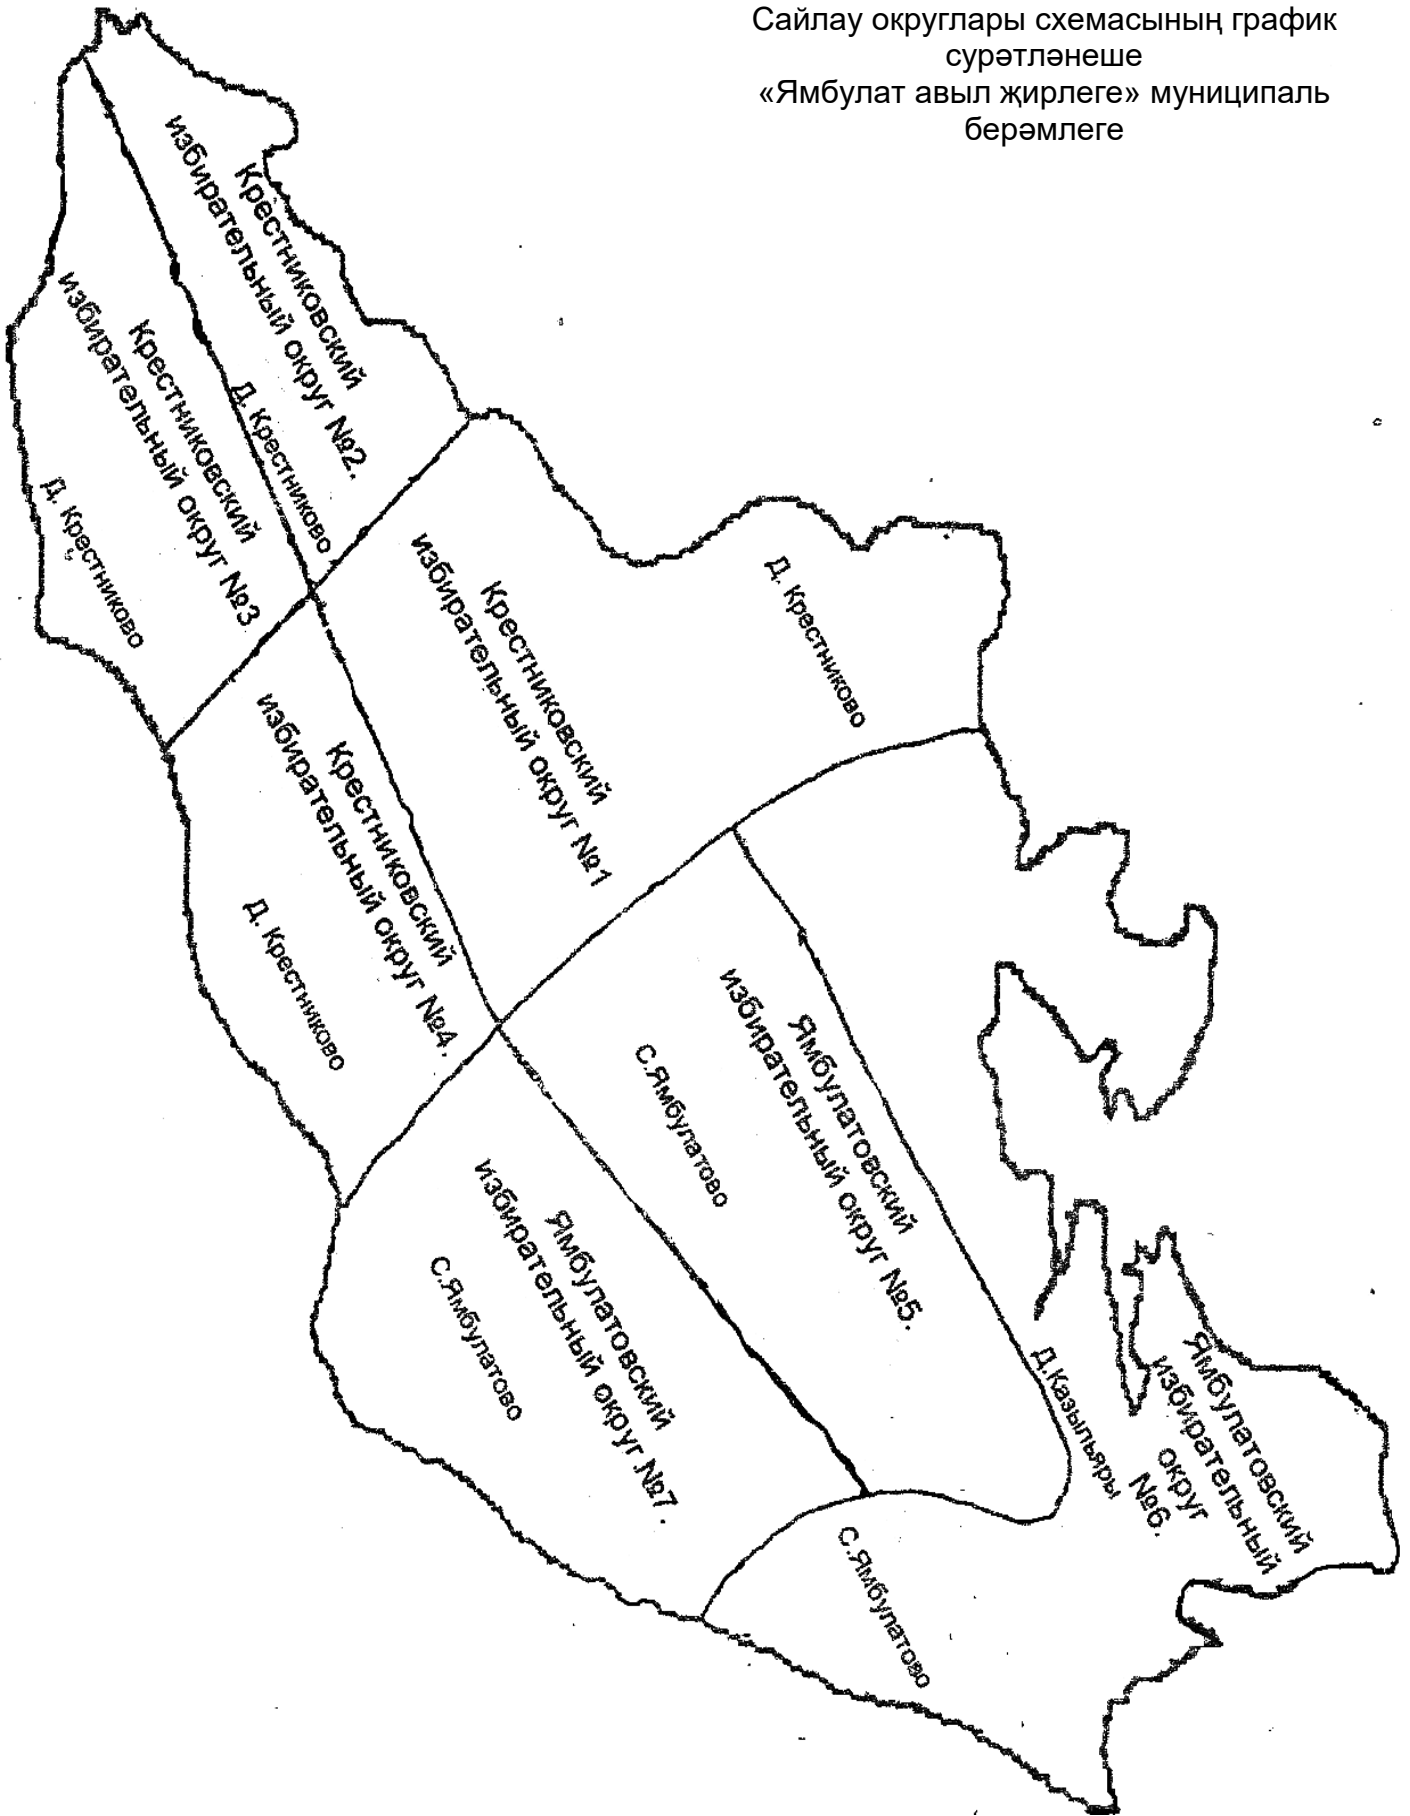

Сайлау округлары схемасының график суретленеше
«Ямбулат авыл жирлеге» муниципаль берәмлеге