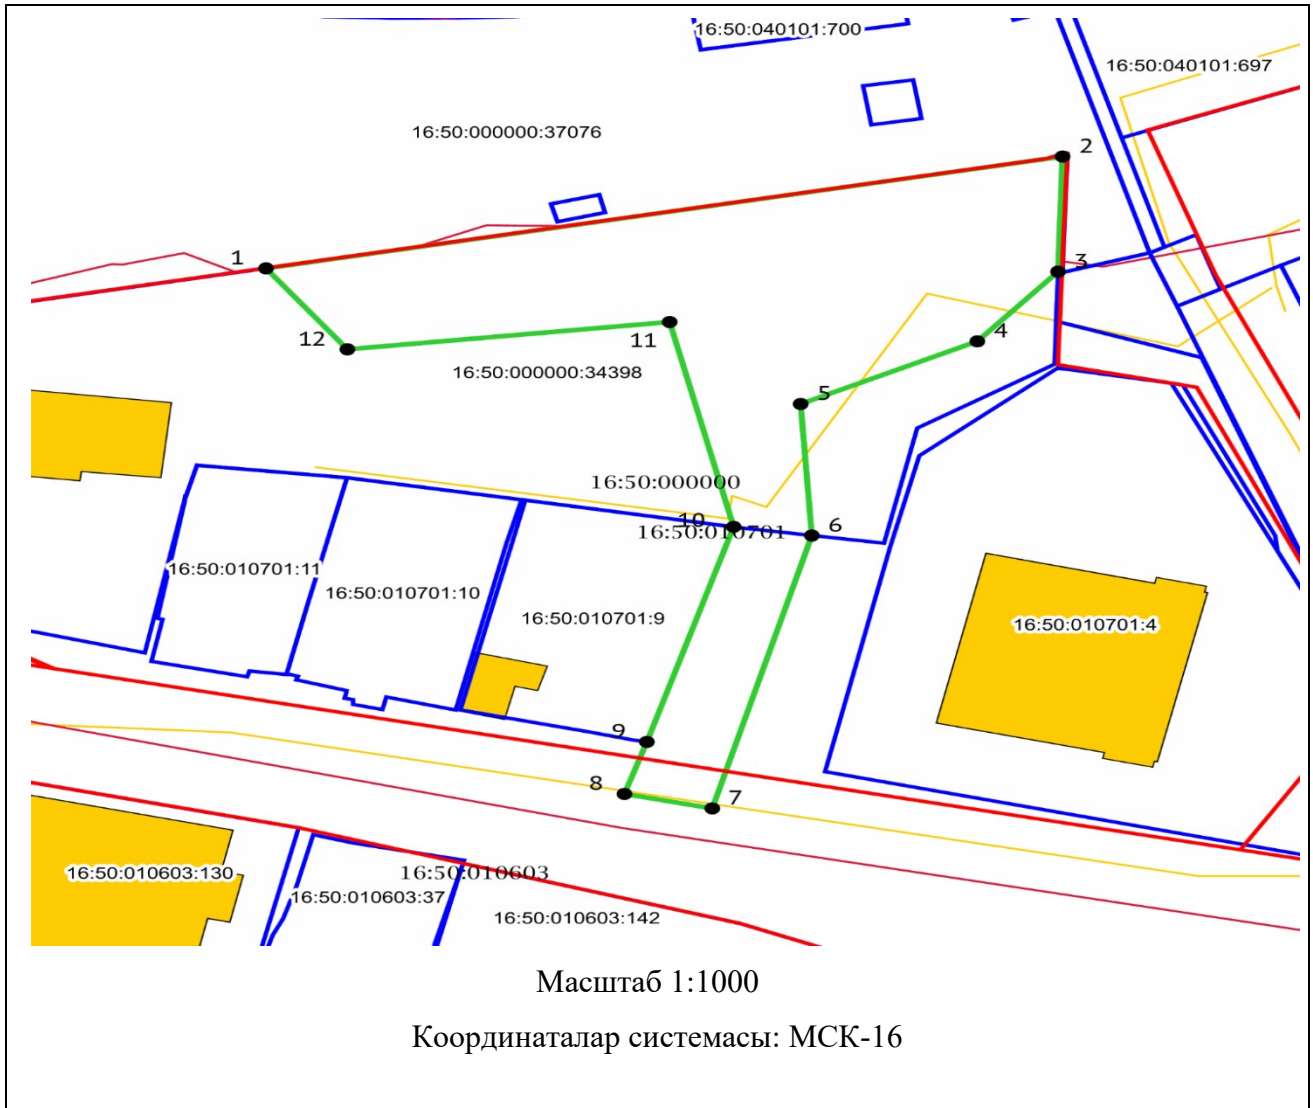

1 номерлы кушымта
Казан шәһәре Башкарма
комитетының
2024 елның 10 октябрдәгә
4293 номерлы карары белән
расланды

**Казан шәһәренең Вахитов районнда
ачык сервитут йогынтысы өлкәсе чикләре**

Шартлы билгеләр:	
1	яңа ясалган характерлы нокта
	билгеләнә торган сервитут чиге
	гамәлдәгә жир кишәрлекләре чиге
	территорияләрдән файдалануның махсус шартлары
	кызыл линияләр (гамәлдәгә)
	капиталь төзелеш объектлары
16:50:010701	кадастр кварталы
16:50:000000:34398	хокуklar чикләнә торган жир кишәрлегенә кадастр