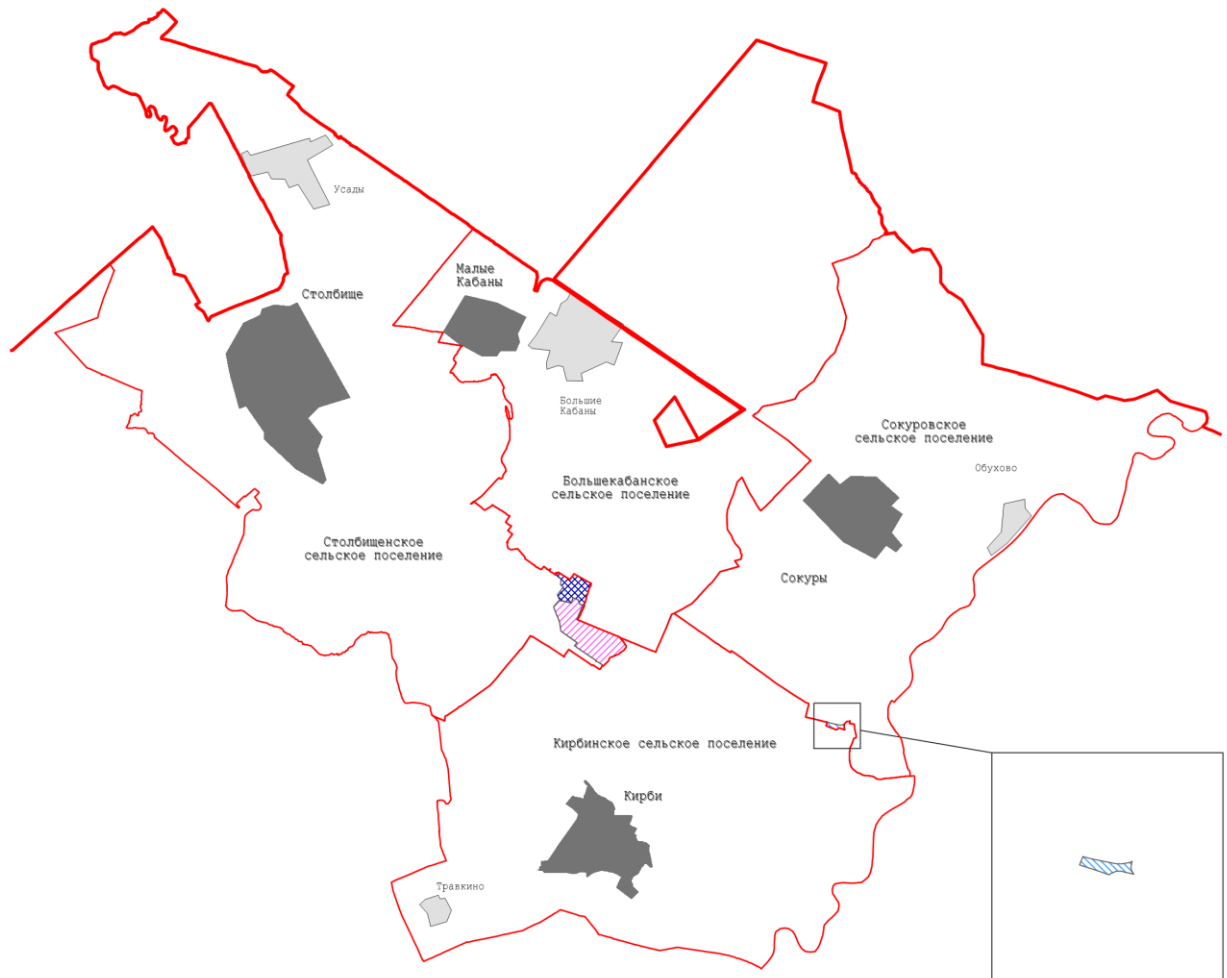

3. Әлеге карарның үтәлешен тикшереп торуну үз өстемдә калдырам.

**Башлык-Татарстан Республикасы
Лаеш муниципаль районы Хәерби
авыл жирлеге Советы рәисе**

Р.К.Зинәтуллин

Карта-схема

границ муниципальных образований
с учетом изменений