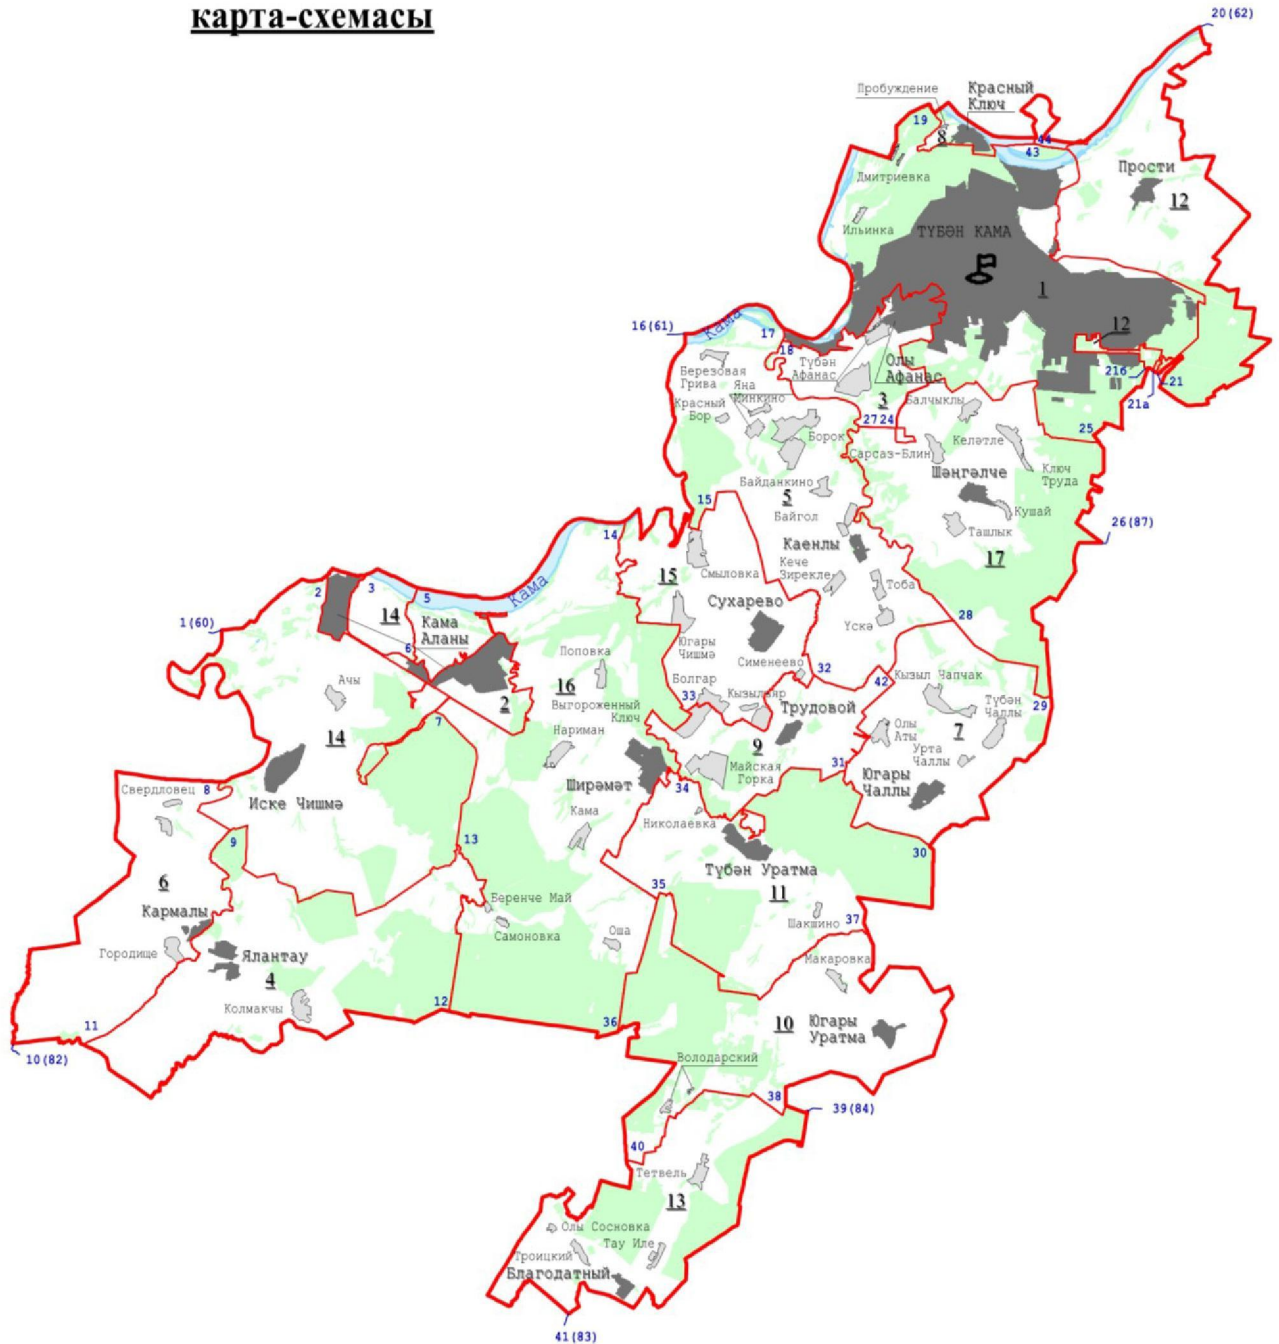

«Түбән Кама муниципаль районы»
муниципаль берәмлеге составына керүче
муниципаль берәмлекләрнең чикләре

карта-схемасы

«Түбән Кама муниципаль районы»
муниципаль берәмлегенең һәм аның
составындагы муниципаль берәмлекләрнең
территорияләре чикләрен билгеләү һәм
аларның статусы турында»
Татарстан Республикасы Законына
1 нче кушымта

Шартлы билгеләр

- муниципаль район чиге
- тоташу ноктасының тәртип саны
- жирлекләрнең чикләре һәм аларның сан белән билгеләнеше
- торак пунктлар
- муниципаль районның административ үзәге
- жирлекнең административ үзәге

**Муниципаль районның чиктәш
чикләре тасвирламасы**

- 1 (60) - 16 (61) - Мамадыш муниципаль районы
- 16 (61) - 20 (62) - Алабуга муниципаль районы
- 20 (62) - 26 (87) - Тукай муниципаль районы
- 26 (87) - 39 (84) - Зәй муниципаль районы
- 39 (84) - 41 (83) - Әлмәт муниципаль районы
- 41 (83) - 10 (82) - Яна Чишмә муниципаль районы
- 10 (82) - 1 (60) - Чистай муниципаль районы