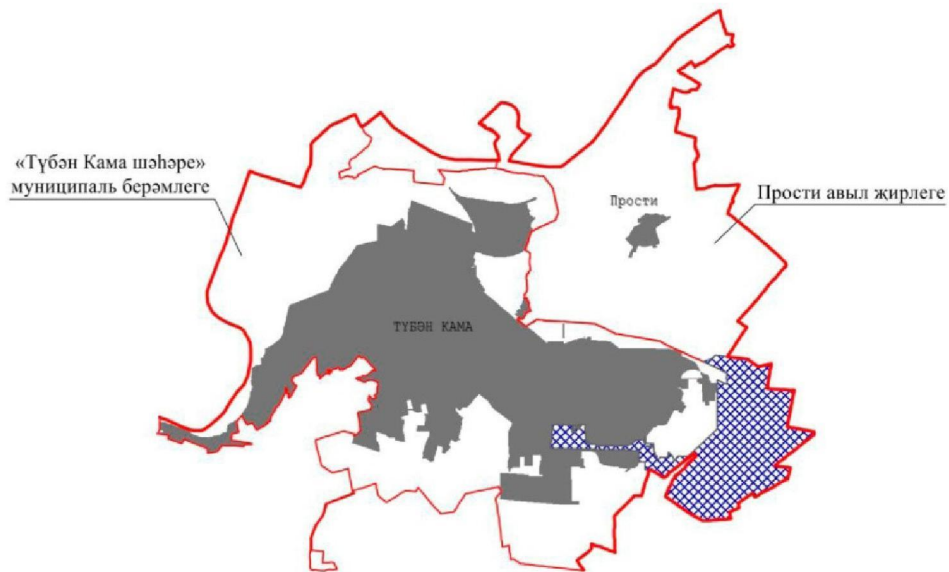

Муниципаль берәмлекләр чикләренен
үзгәрешләр исәпкә алынган

карта-схемасы

«Түбән Кама муниципаль районының «Түбән Кама шәһәре»
һәм «Прости авыл жирлеге» муниципаль
берәмлекләренен территорияләре чикләрен үзгәртү
һәм «Түбән Кама муниципаль районы» муниципаль
берәмлегенен һәм аның составындагы муниципаль
берәмлекләренен территорияләре чикләрен билгеләү
һәм аларның статусы турында» Татарстан Республикасы
Законына үзгәрешләр кертү хакында» Татарстан
Республикасы Законына кушымта

- Түбән Кама муниципаль районы чиге
- авыл жирлеге чикләре
- жирлекнен административ үзәге
- ▨ Түбән Кама муниципаль районы Прости авыл жирлеге территориясе составына керүче Түбән Кама муниципаль районының «Түбән Кама шәһәре» муниципаль берәмлеге территориясе