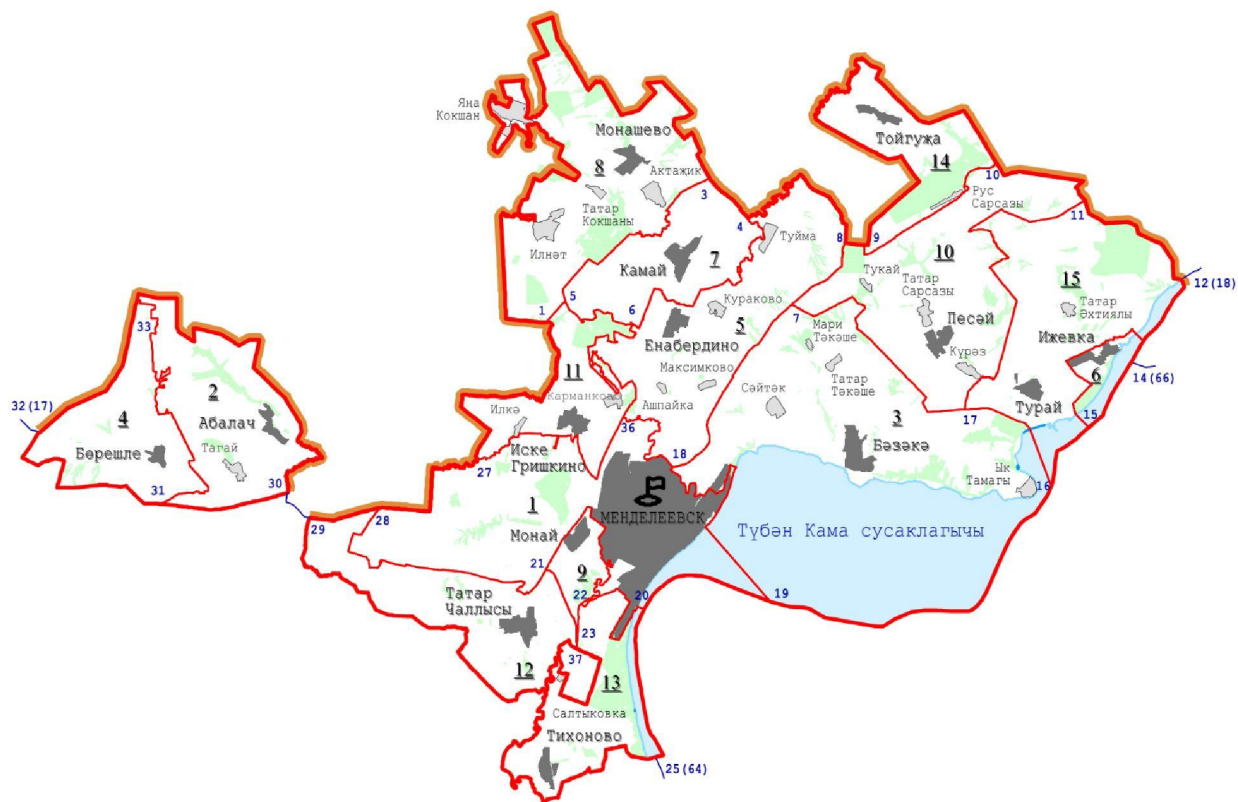

«Менделеевск муниципаль районы»
муниципаль берәмлеге составына керүче
муниципаль берәмлекләрнең чикләре
карта-схемасы

«Менделеевск муниципаль районы»
муниципаль берәмлегенә һәм аның
составындагы муниципаль берәмлекләрнең
территорияләре чикләрен билгеләү һәм
аларның статусы турында»
Татарстан Республикасы Законына
1 нче кушымта

Шартлы билгеләр

- Татарстан Республикасы чиге
- муниципаль район чиге
- тоташу ноктасының тәртип саны
- жирлекләрнең чикләре һәм аларның сан белән билгеләнеше
- торак пунктлар
- жирлекнең административ үзәге
- муниципаль районның административ үзәге

Муниципаль районның чиктәш
чикләре тасвирламасы

- 32 (17) - 12 (18) - Удмурт Республикасы
- 12 (18) - 14 (66) - Әгерҗе муниципаль районы
- 14 (66) - 25 (64) - Тукай муниципаль районы
- 25 (64) - 32 (17) - Алабуга муниципаль районы