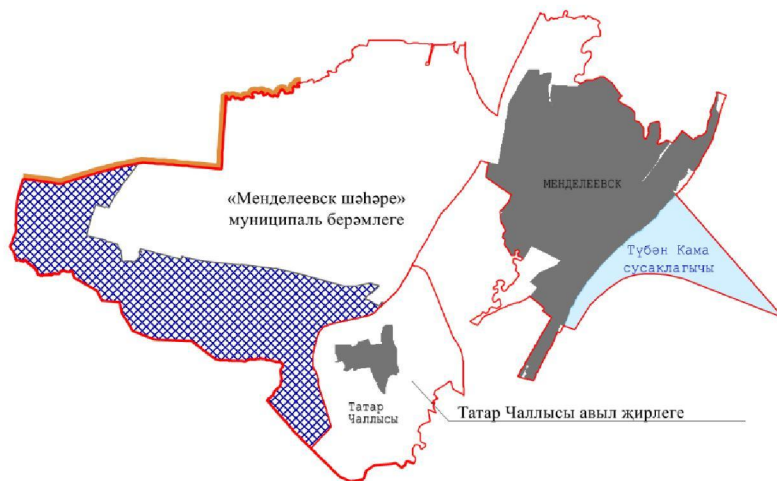

Муниципаль берәмлекләр чикләренен
үзгәрешләр исәпкә алынган
карта-схемасы

«Арым муниципаль берәмлекләрнең территорияләре чикләрен үзгәртү һәм «Менделеевск муниципаль районы» муниципаль берәмлегенең һәм аның составындагы муниципаль берәмлекләрнең территорияләре чикләрен билгеләү һәм аларның статусы турында» Татарстан Республикасы Законына үзгәрешләр кертү хакында» Татарстан Республикасы Законына кушымта

Шартлы билгеләр

- Татарстан Республикасы чиге
- Менделеевск муниципаль районы чиге
- муниципаль берәмлекләр чикләре
- жирлекнең административ үзәге
- Менделеевск муниципаль районы Татар Чаллысы авыл жирлеге территориясә составына керүче Менделеевск муниципаль районының «Менделеевск шәһәре» муниципаль берәмлеге территориясә