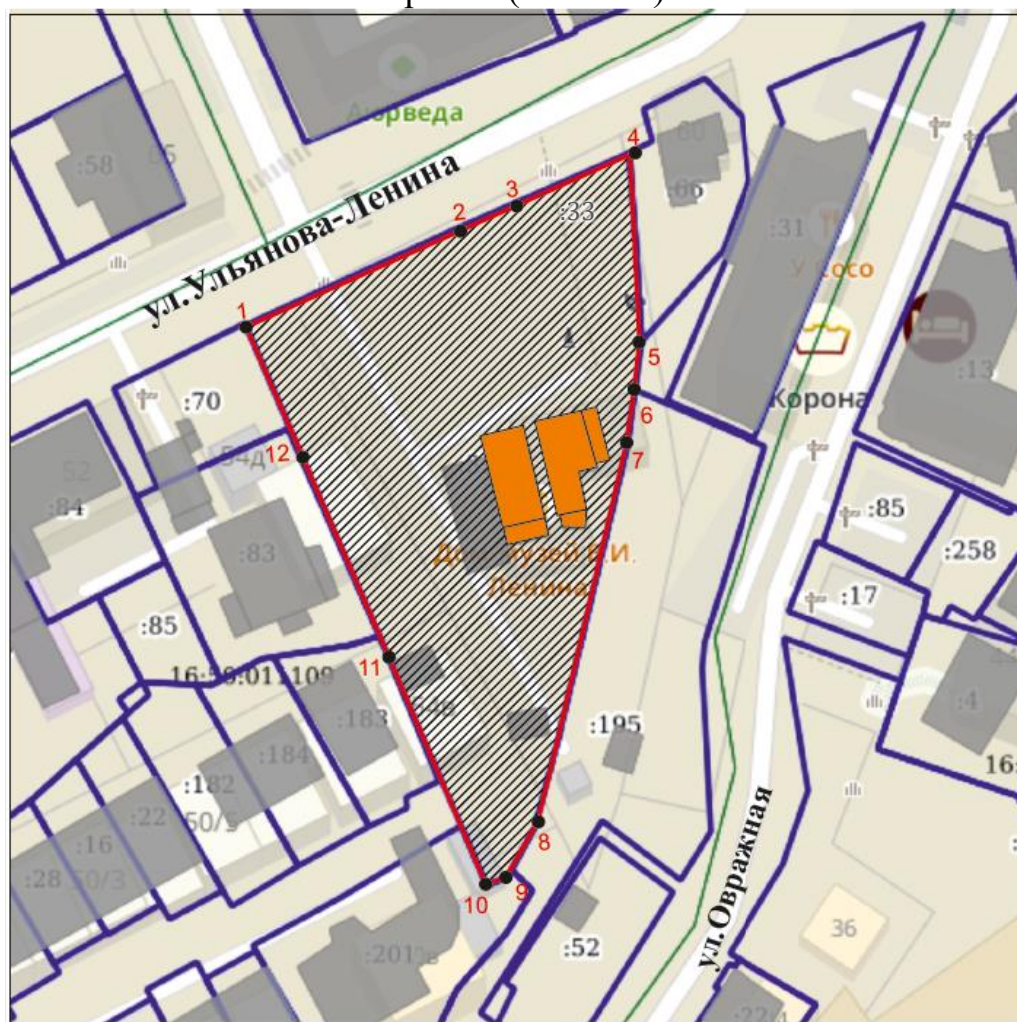

Татарстан
Республикасы Мәдәни
мирас объектларын
саклау комитетының
2024 елның 13
апрелендәге 154-П
боерыгына кушымта

Татарстан Республикасы, Казан шәһәре, Ульянов-Ленин урамы, 58 йорт адресы
буенча урнашкан «1888 – 1889 елларда Ульяновлар яшәгән йорт», 1883 – 1889
еллар, төбәк әһәмиятендәге мәдәни мирас объекты **территориясе чикләре**

Татарстан Республикасы, Казан шәһәре, Ульянов-Ленин урамы, 58 йорт адресы
буенча урнашкан «1888 – 1889 елларда Ульяновлар яшәгән йорт», 1883 – 1889
еллар, төбәк әһәмиятендәге мәдәни мирас объекты территориясе чикләренен
картасы (схемасы)

Масштаб 1:1000

Шартлы билгеләр һәм атамалар:

	- мәдәни мирас объекты территориясе чикләре
	- мәдәни мирас объекты территориясе чикләренен характерлы ноктасының билгеләнеше