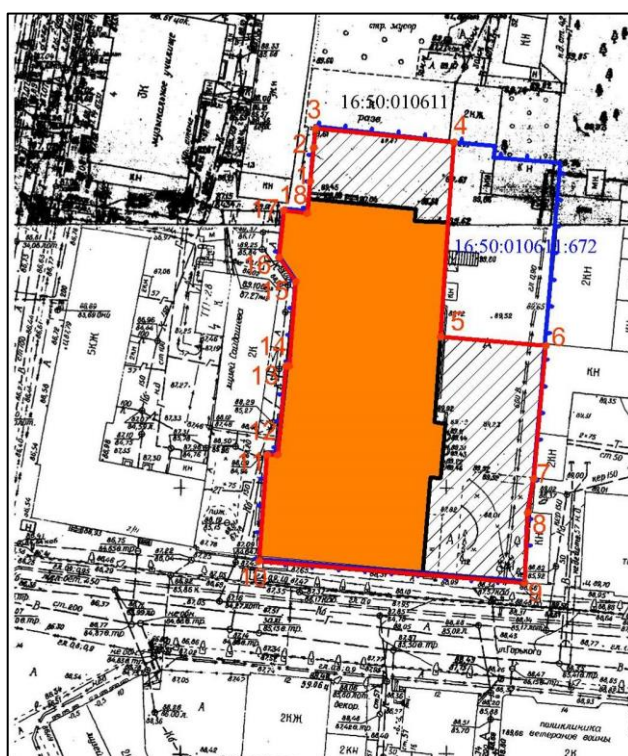

Татарстан Республикасы мәдәни мирас объектларын саклау комитетының 2023 елның 15 июнендәге 239-П боерыгына кушымта
(Татарстан Республикасы мәдәни мирас объектларын саклау комитетының 2024 елның 6 мартындагы № 66-П боерыгы редакциясендә)

Татарстан Республикасы, Казан шәһәре, Горький урамы, 13 йорт адресы буенча урнашкан 1927 елның 20-21 гыйнварында һәм 1928 елның 23 гыйнварында В.В.Маяковский чыгыш ясаган йорт», 1927 елның 20-21 гыйнвар, 1928 елның 23 гыйнвары төбәк әһәмияттәге мәдәни мирас объекты **территориясенә чикләрен**

Татарстан Республикасы, Казан шәһәре, Горький урамы, 13 йорт адресы буенча урнашкан 1927 елның 20-21 гыйнварында һәм 1928 елның 23 гыйнварында В.В.Маяковский чыгыш ясаган йорт», 1927 елның 20-21 гыйнвар, 1928 елның 23 гыйнвары төбәк әһәмияттәге мәдәни мирас объекты территориясенә чикләренен **картасы (схемасы)**

Масштаб 1:1000

Кулланыла торган шартлы билгеләр һәм атамалар:

—	- мәдәни мирас объекты территориясе чикләре
1 ●	- мәдәни мирас объекты территориясе чикләренен характерлы ноктасын билгеләү