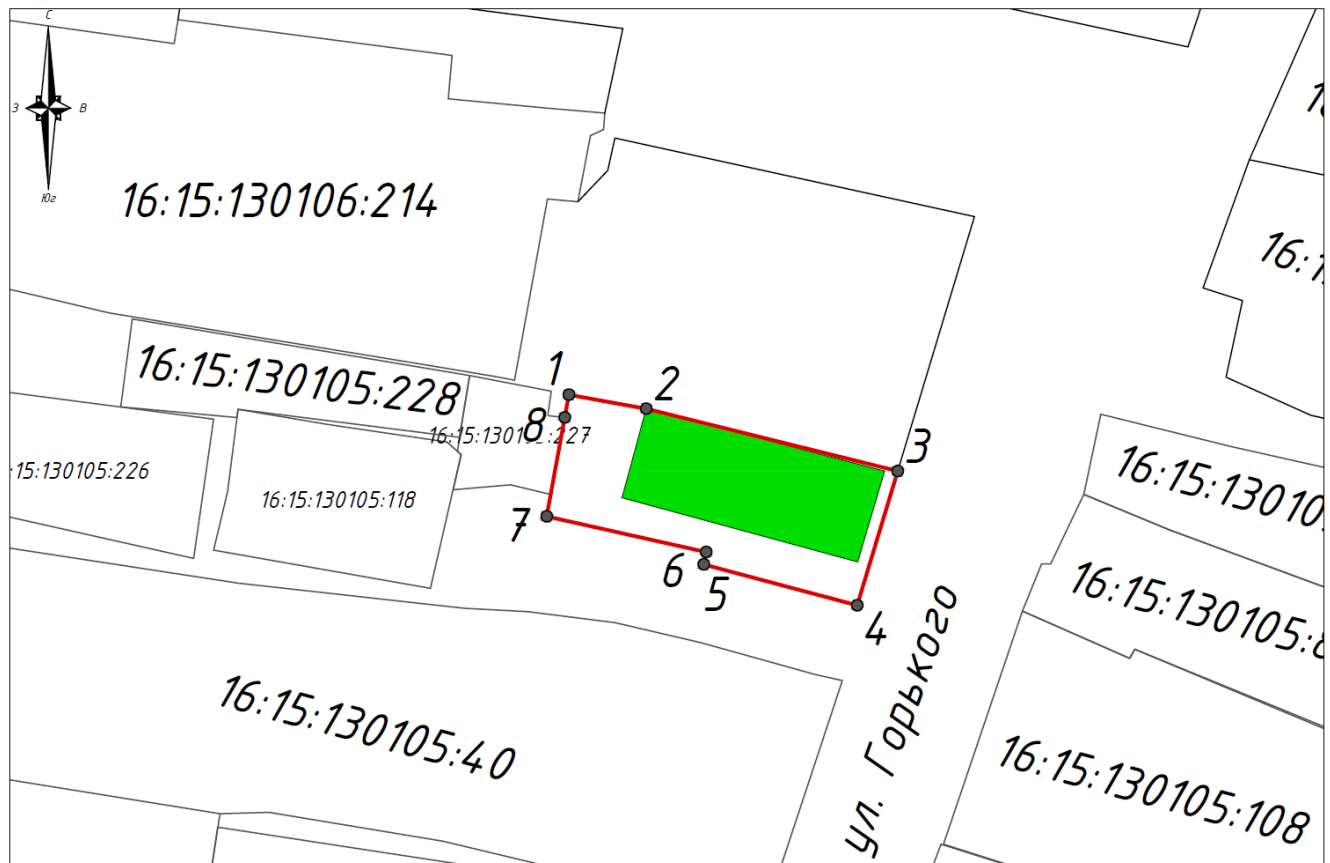

Масштаб 1:1000

Куллагыла торган шартлы билгеләр һәм атамалар:

	- «Судно хужасы Савин И.К йорты» мәдәни мирас объекты, XIX гасыр
	- мәдәни мирас объекты территориясе чиге
	- жир кишәрлеге чиге
	- мәдәни мирас объекты территориясе чикләренәң характерлы ноктасы
16:15:130105:227	- жир кишәрлегенәң кадастр номеры