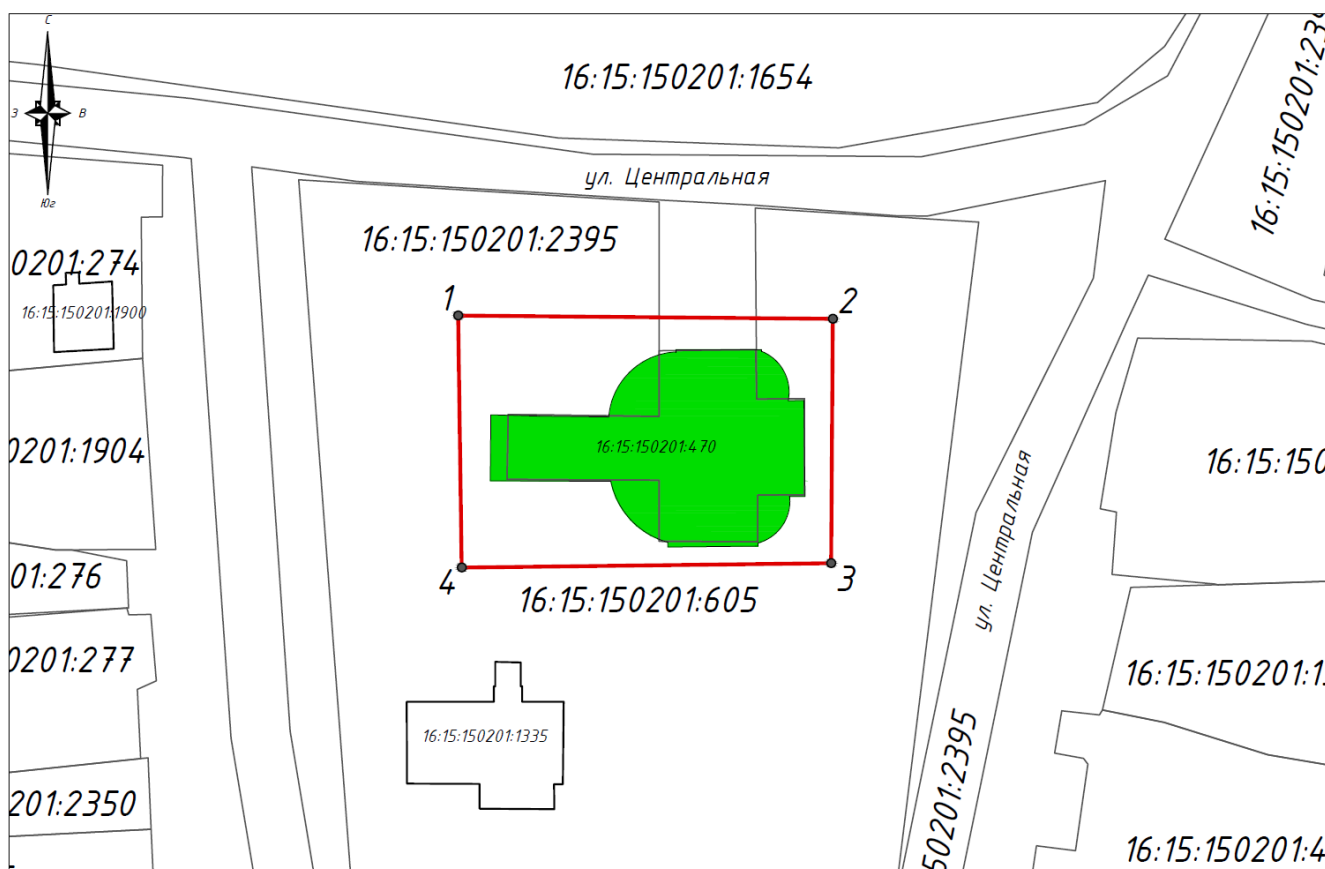

Татарстан Республикасы мәдәни
мирас объектларын саклау
комитетының 2023 елның 28
ноябрдәгә 915-П боерыгына
кушымта

Татарстан Республикасы, Югары Ослан муниципаль районы, Октябрь авыл җирлеге,
Ключищи авылы, Үзәк урам адресы буенча урнашкан «Церковь Иоанна Предтечи»,
1804 ел төбәк әһәмиятендәгә мәдәни мирас объекты территориясе чикләре

Татарстан Республикасы, Югары Ослан муниципаль районы, Октябрь авыл җирлеге,
Ключищи авылы, Үзәк урам адресы буенча урнашкан «Церковь Иоанна Предтечи»,
1804 ел төбәк әһәмиятендәгә мәдәни мирас объекты территориясе чикләренә
картасы (схемасы)

Масштаб 1:1000

Кулланыла торган шартлы билге һәм атамалар:

	- «Церковь Иоанна Предтечи» мәдәни мирас объекты, 1804 ел
	- мәдәни мирас объекты территориясе чиге
	- җир кишәрлеге чиге
	- мәдәни мирас объекты территориясе чикләренә характерлы ноктасы
16:15:150201:470	- җир кишәрлегенә кадастр номеры

Татарстан Республикасы, Югары Ослан муниципаль районы, Октябрь авыл җирлеге,
Ключищи авылы, Үзәк урам адресы буенча урнашкан «Церковь Иоанна Предтечи»,