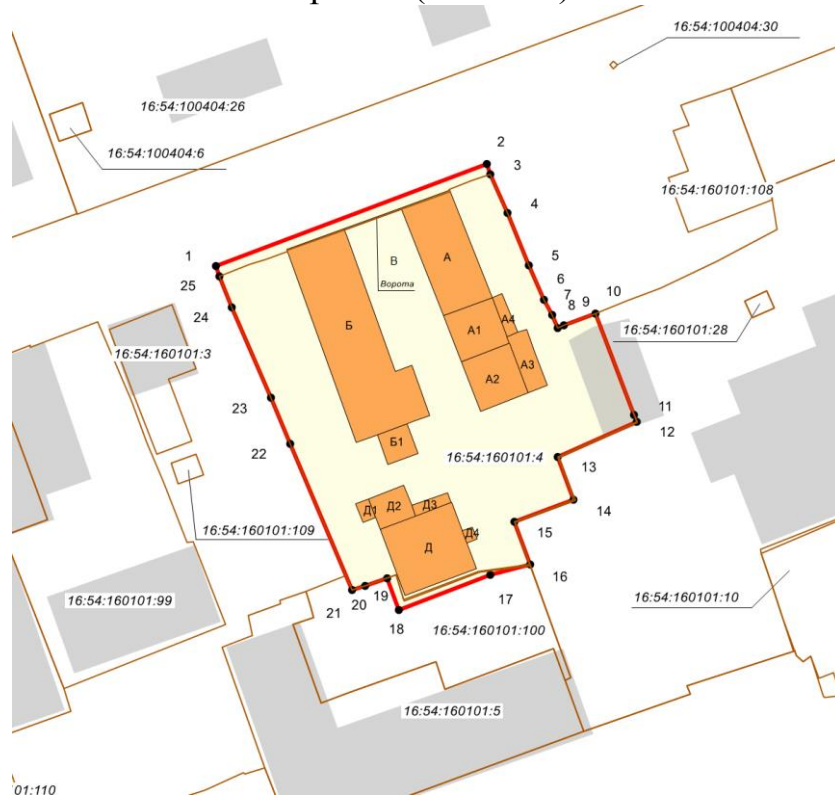

Масштаб 1:500

Куланыла торган шартлы билгеләр һәм атамалар:

	<p>«Шашин П.М. утары» мәдәни мирас объекты, XIX гасыр ахыры - XX гасыр башы (ансамбль): А, Д - «Хужалык корылмалары» мәдәни мирас объекты (А1,А2,А3,А4, Д1,Д2,Д3,Д4) Б - "Төп йорт" (Б1) мәдәни мирас объекты В - «Капка» мәдәни мирас объекты</p>
	<p>- мәдәни мирас объекты территориясе чикләре</p>
	<p>- жир кишәрлеге чиге</p>
<p>1 – 25</p>	<p>- мәдәни мирас объекты территориясе чигенен характерлы нокталары</p>
<p>16:54:160101:4</p>	<p>- жир кишәрлегенен кадастр номеры</p>