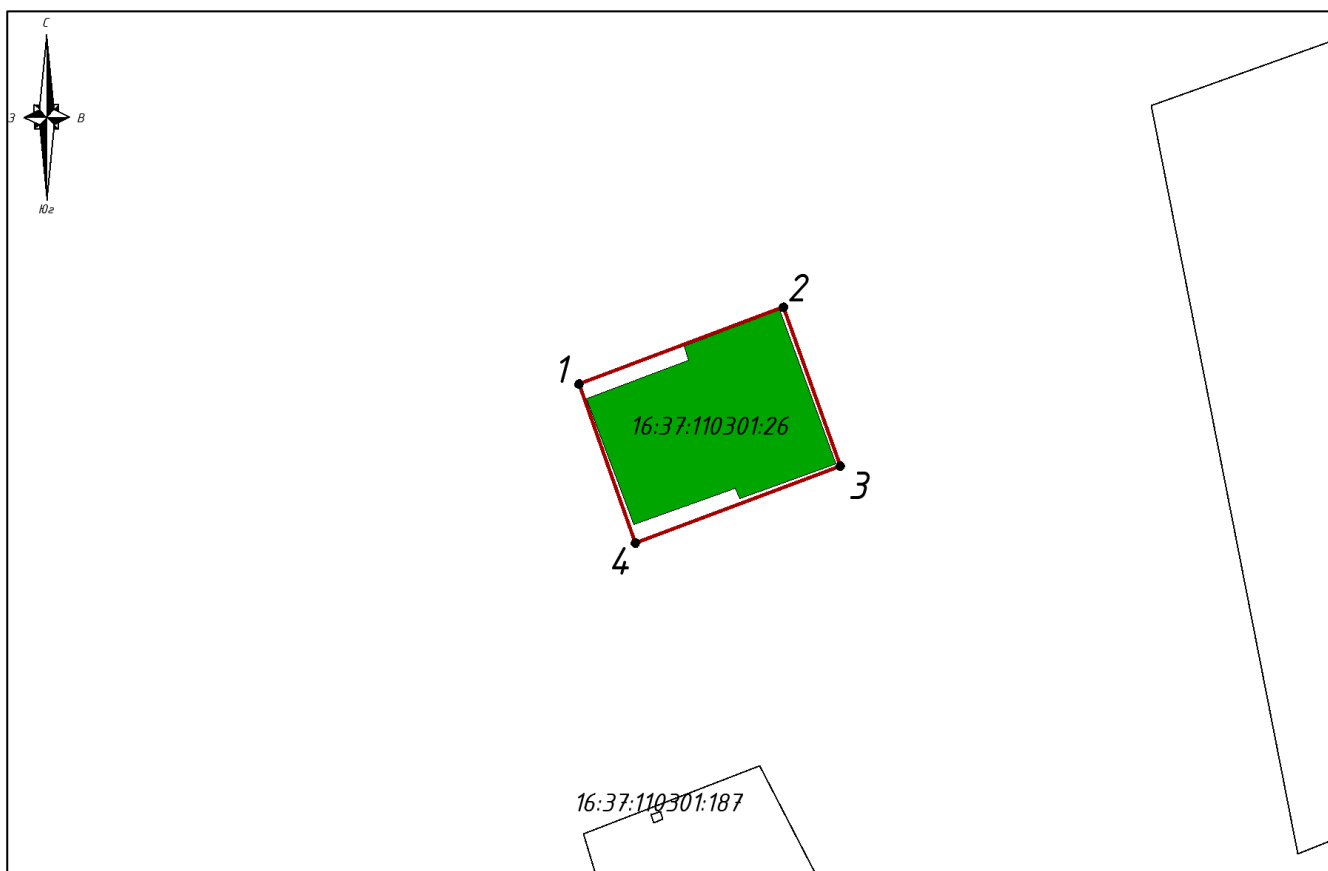

Масштаб 1:1000

Кулланыла торган шартлы билгеләр һәм атамалар:

	- «Икенче класслы укытучылар мәктәбе» мәдәни мирас объекты
	- мәдәни мирас объекты территориясе чиге
	- жир кишәрлеге чиге
	- мәдәни мирас объекты территориясе чикләренең характерлы ноктасы
16:37:110301:26	- жир кишәрлегенең кадастр номеры