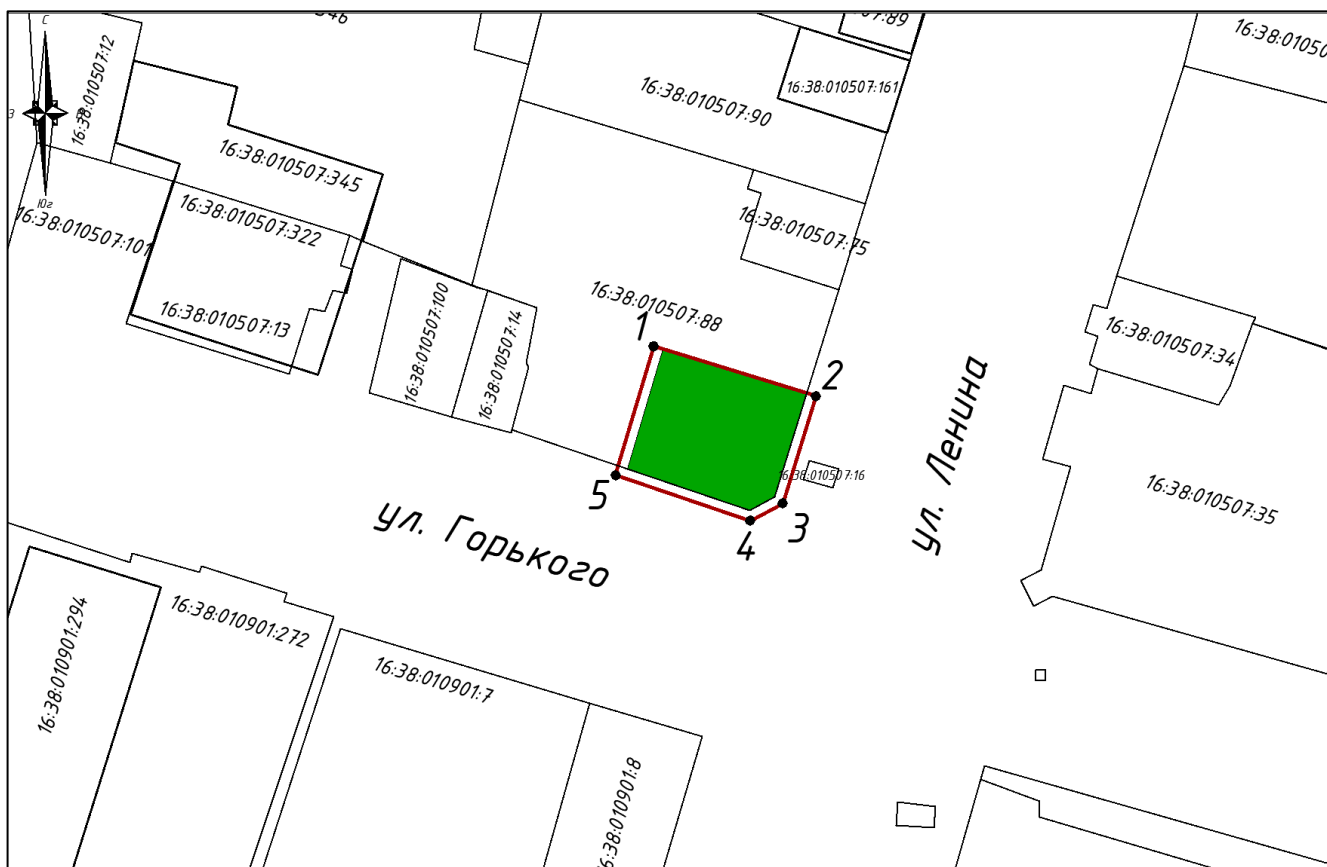

Татарстан Республикасы Мәдәни
мирас объектларын саклау
комитетының 2023 елның 28
ноябрдәгә 908-П боерыгына
кушымта

Татарстан Республикасы, Тәтеш шәһәре, Ленин урамы, 72 йорт адресы буенча
урнашкан «Чембарцевлар чәйханәсе, XIX гасыр» төбәк (муниципаль) әһәмияттәгә
мәдәни мирас объекты территориясе чикләре

Татарстан Республикасы, Тәтеш шәһәре, Ленин урамы, 72 йорт адресы буенча
урнашкан «Чембарцевлар чәйханәсе, XIX гасыр» төбәк (муниципаль) әһәмияттәгә
мәдәни мирас объекты территориясе чикләренәң картасы (схемасы)

Масштаб 1:1000

Кулланыла торган шартлы билгеләр һәм атамалар:

	- «Чембарцевлар чәйханәсе, XIX гасыр» мәдәни мирас объекты
	- мәдәни мирас объекты территориясе чиге
	- жир кишәрлеге чиге
	- мәдәни мирас объекты территориясе чикләренәң характерлы ноктасы
16:37:010507:88	- жир кишәрлегенәң кадастр номеры