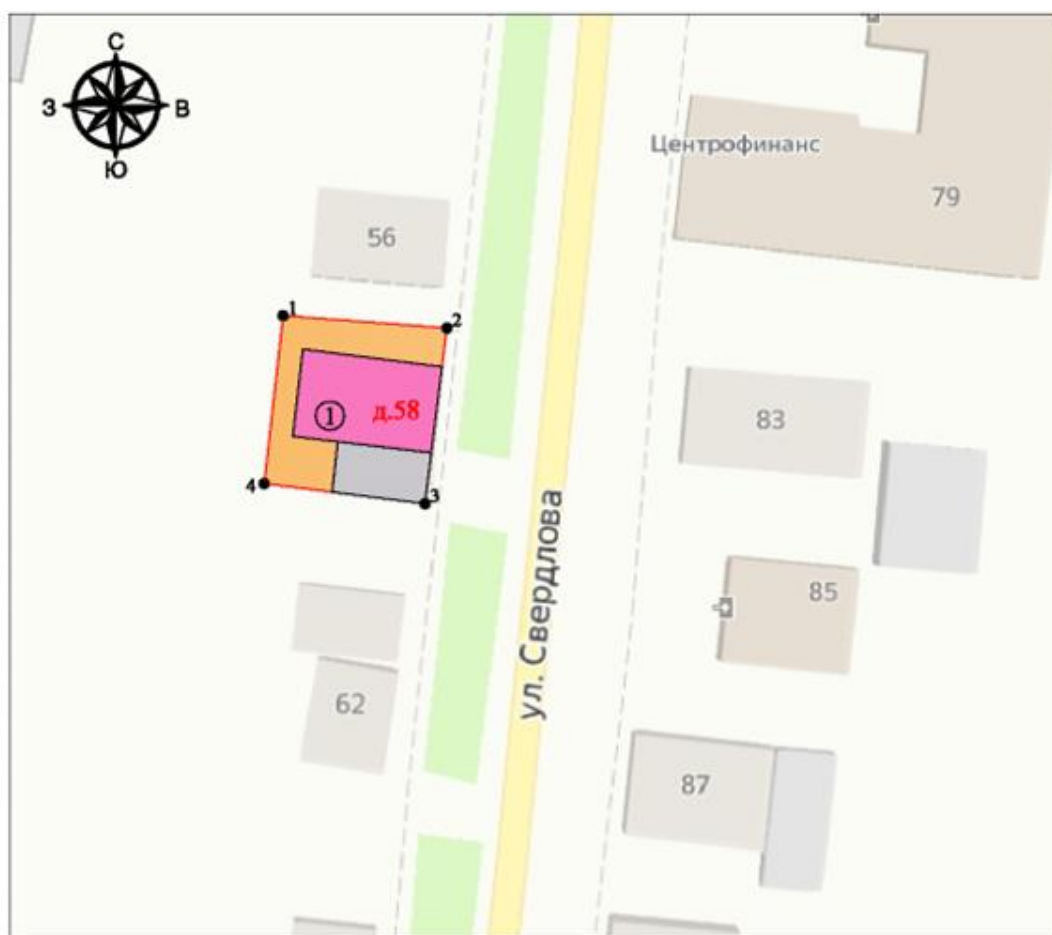

Татарстан Республикасы Мәдәни
мирас объектларын саклау
комитетының 2023 елның 23
ноябрдәгә 878-П боерыгына
кушымта

Татарстан Республикасы, Тәтеш шәһәре, Свердлов урамы, 58 йорт адресы буенча
урнашкан «Торак йорт, XIX гасыр» жирле (муниципаль) әһәмияттәгә мәдәни мирас
объекты территориясе чикләре

Татарстан Республикасы, Тәтеш шәһәре, Свердлов урамы, 58 йорт адресы буенча
урнашкан «Торак йорт, XIX гасыр» жирле (муниципаль) әһәмияттәгә мәдәни мирас
объекты территориясе чикләренәң картасы (схемасы)

Условные обозначения:

Масштаб 1:500

- ① Объекта культурного наследия местного (муниципального) значения «Жилой дом, XIX в.» (Республика Татарстан, г. Тетюши, ул. Свердлова, д. 58)
- Обозначение границы территории объекта культурного наследия местного (муниципального) значения «Жилой дом, XIX в.» (Республика Татарстан, г. Тетюши, ул. Свердлова, д. 58)
- Объект культурного наследия местного (муниципального) значения «Жилой дом, XIX в.» (Республика Татарстан, г. Тетюши, ул. Свердлова, д. 58)
- Территория объекта культурного наследия
- Обозначение характерной поворотной точки
- Хозяйственные постройки (не ценные)