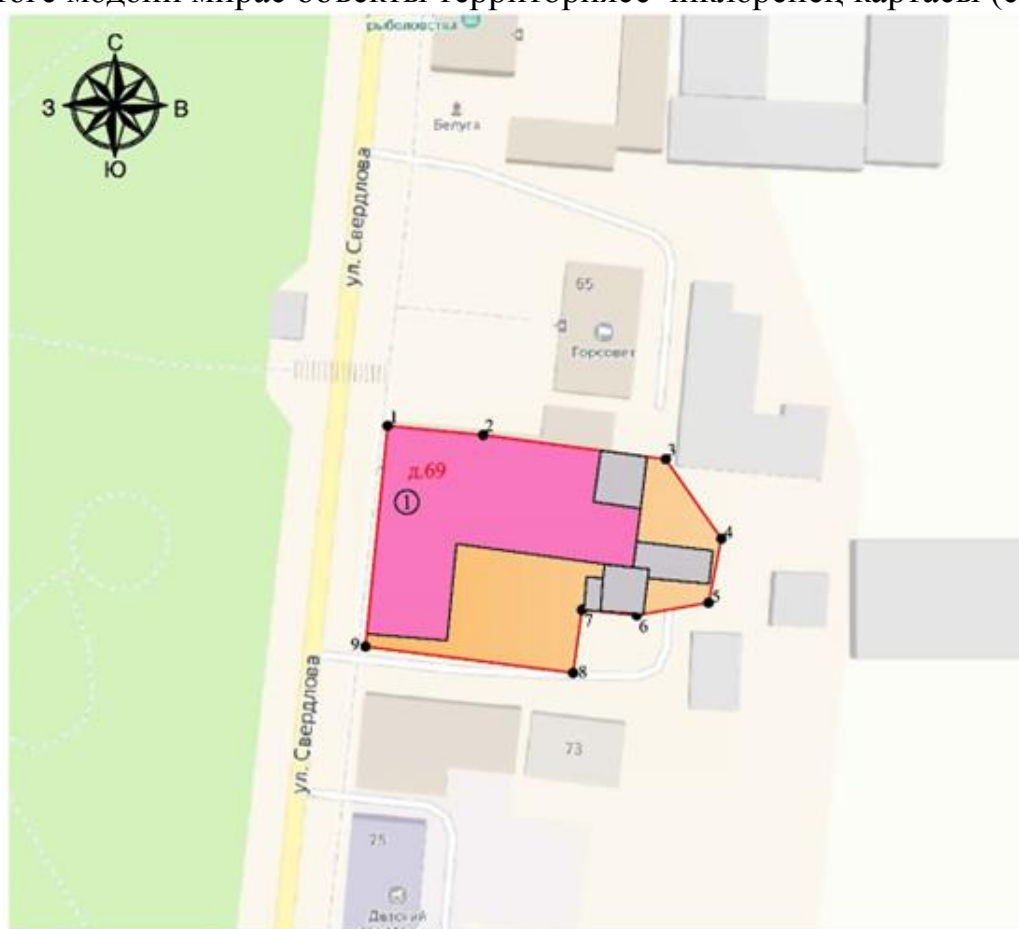

Татарстан Республикасы Мәдәни
мирас объектларын саклау
комитетының 2023 елның 23
ноябрдәгә 867-П боерыгына
кушымта

Татарстан Республикасы, Тәтеш шәһәре, Свердлов урамы, 69 йорт адресы буенча
урнашкан «А.В.Серебряков йорты, 1870 -1905 еллар» жирле (муниципаль)
әһәмиятәгә мәдәни мирас объекты территориясе чикләре

Татарстан Республикасы, Тәтеш шәһәре, Свердлов урамы, 69 йорт адресы буенча
урнашкан «А.В.Серебряков йорты, 1870 -1905 еллар» жирле (муниципаль)
әһәмиятәгә мәдәни мирас объекты территориясе чикләренен картасы (схемасы)

Условные обозначения:

Масштаб 1:900

- ① Объекта культурного наследия местного (муниципального) значения «Дом А.В. Серебрякова, 1870 - 1905 г.» (Республика Татарстан, г. Тетюши, ул. Свердлова, д. 69)
- Обозначение границы территории объекта культурного наследия местного (муниципального) значения «Дом А.В. Серебрякова, 1870 - 1905 г.» (Республика Татарстан, г. Тетюши, ул. Свердлова, д. 69)
- Объект культурного наследия местного (муниципального) значения «Дом А.В. Серебрякова, 1870 -1905 г.» (Республика Татарстан, г. Тетюши, ул. Свердлова, д. 69)
- Территория объекта культурного наследия
- Обозначение характерной поворотной точки
- Поздние строения (не ценные)