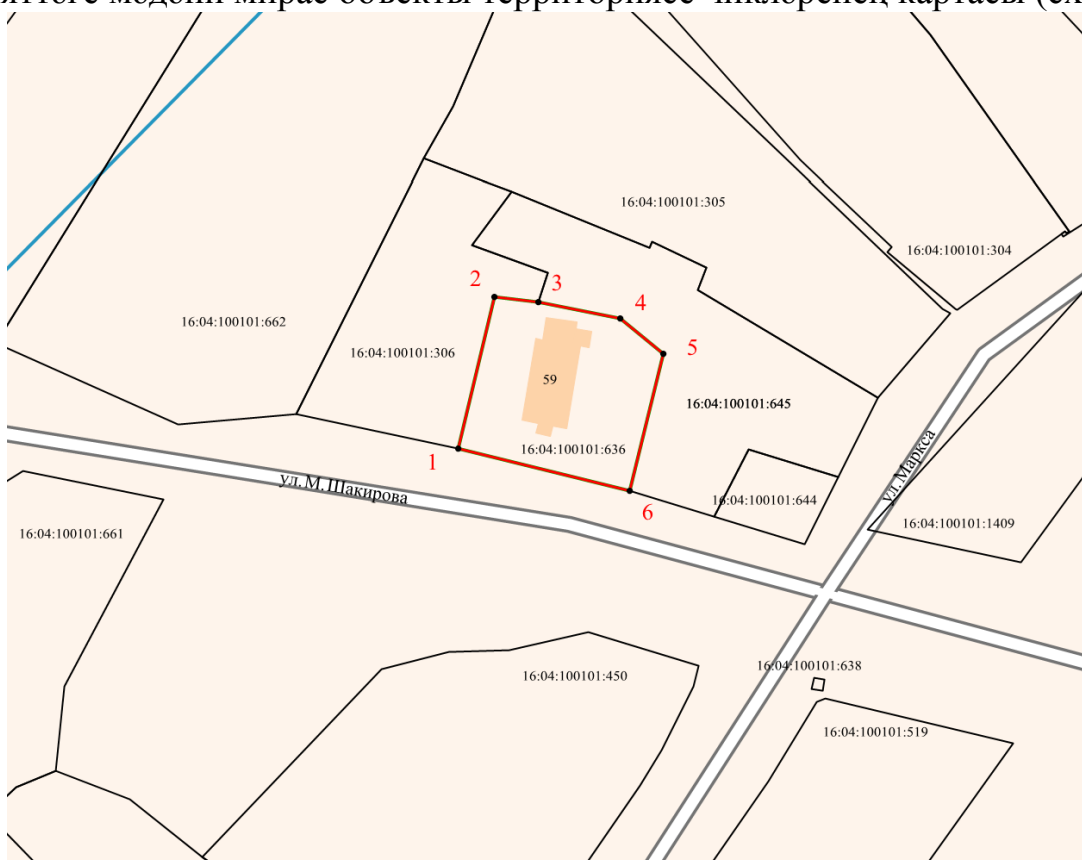

Татарстан Республикасы мәдәни
мирас объектларын саклау
комитетының 2023 елның 17
ноябрдәге 813-П боерыгына
кушымта

Татарстан Республикасы, Актаныш районы, Пучы авылы, М.Шакиров урамы, 59
йорт адресы буенча урнашкан «Жәмигъ мәчете, XX гасыр башы», XX гасыр төбәк
әһәмияттәге мәдәни мирас объекты **территориясе чикләре**

Татарстан Республикасы, Актаныш районы, Пучы авылы, М.Шакиров урамы, 59
йорт адресы буенча урнашкан «Жәмигъ мәчете, XX гасыр башы», XX гасыр төбәк
әһәмияттәге мәдәни мирас объекты территориясе чикләренең картасы (схемасы)

Масштаб 1:1000

Кулланыла торган шартлы билгеләр һәм атамалар:

	– «Жәмигъ мәчете, XX гасыр башы», XX гасыр мәдәни мирас объекты
	- мәдәни мирас объекты территориясе чикләре
1 – 6	- мәдәни мирас объекты территориясе чигенең характерлы ноктасының номеры
	- жир кишәрлеге чиге
16:04:100101:636	- мәдәни мирас объекты жир кишәрлегенең кадастр номеры