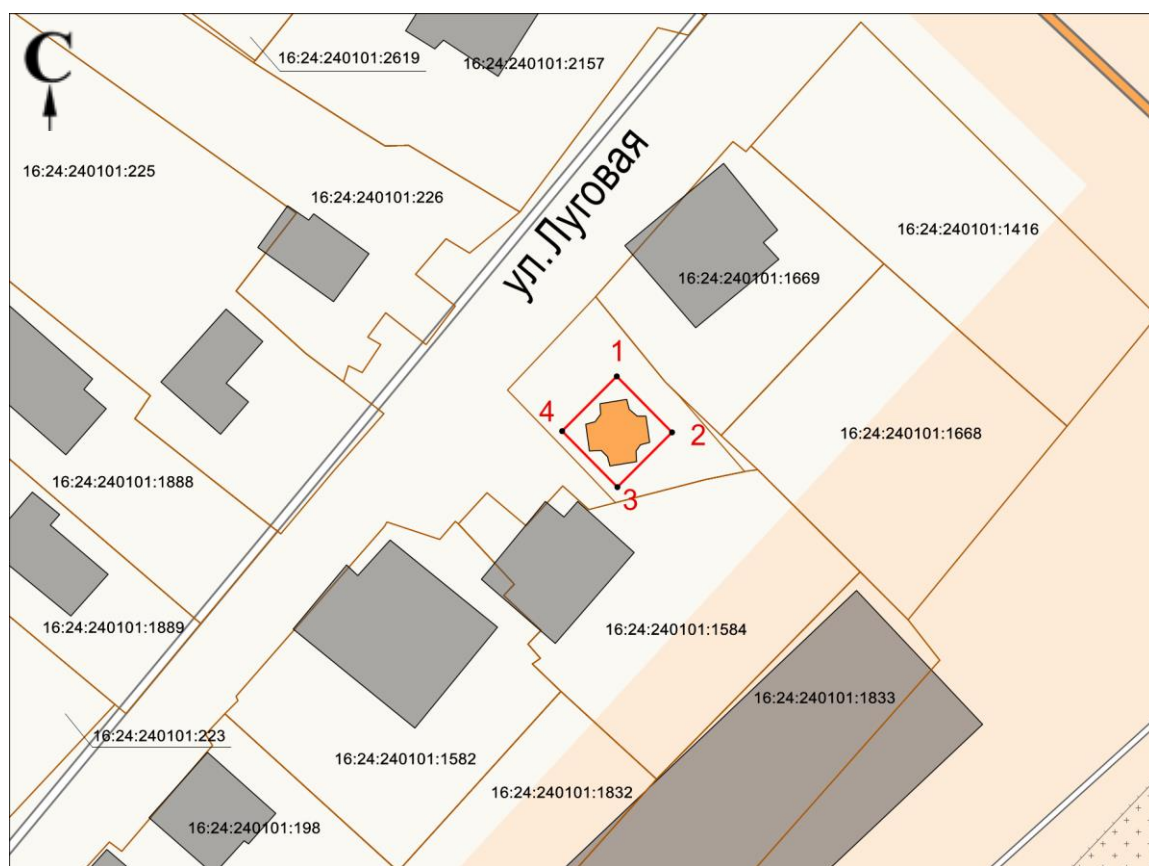

Татарстан Республикасы, Лаеш муниципаль районы, Сокуры авыл җирлеге, Сокуры авылы, Болынлык урамы адресы буенча урнашкан «Часовня», XIX гасырның беренче яртысы төбәк әһәмияттәгә мәдәни мирас объекты территориясе чикләренен картасы (схемасы)