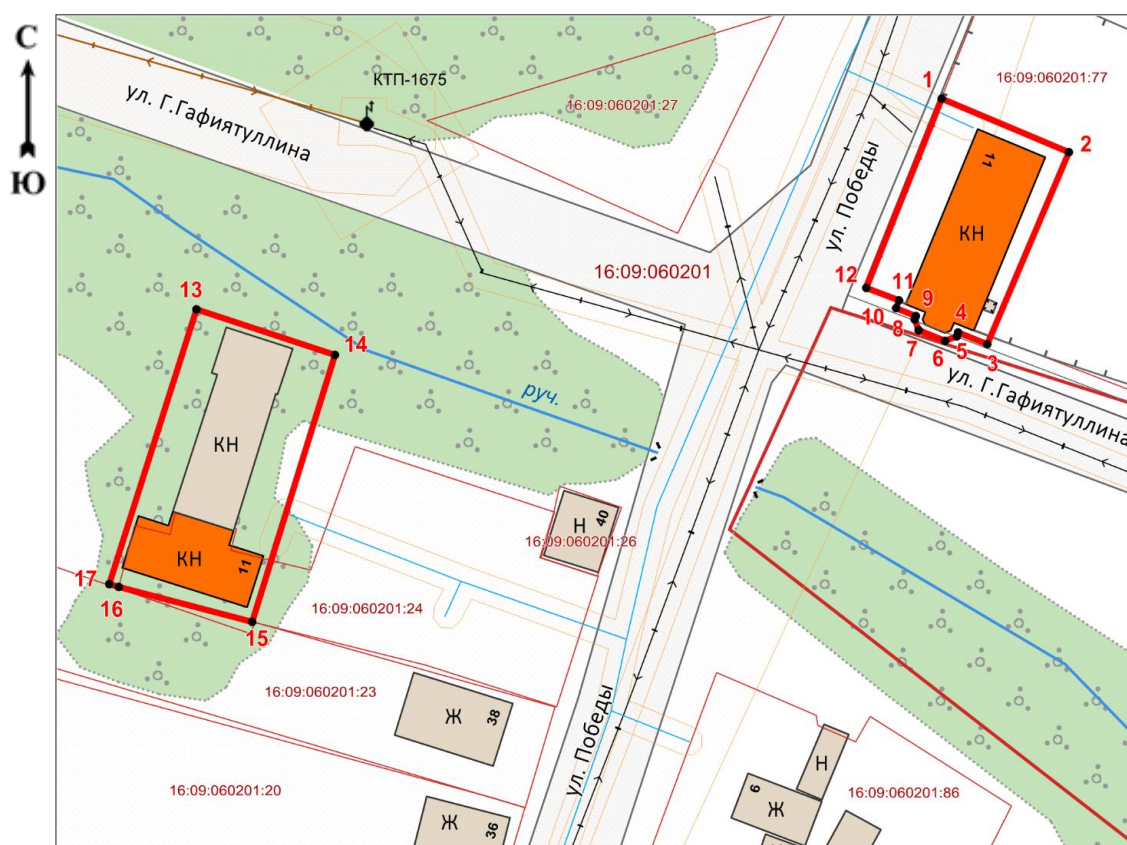

Татарстан Республикасы, Арча муниципаль районы, Иске Кырлай авыл җирлеге, Казиле авылы, Җиңү урамы, 11 йорт адресы буенча урнашкан «Комплекс», XIX гасыр төбәк әһәмияттәгә мәдәни мирас объекты территориясе чикләренең картасы (схемасы)