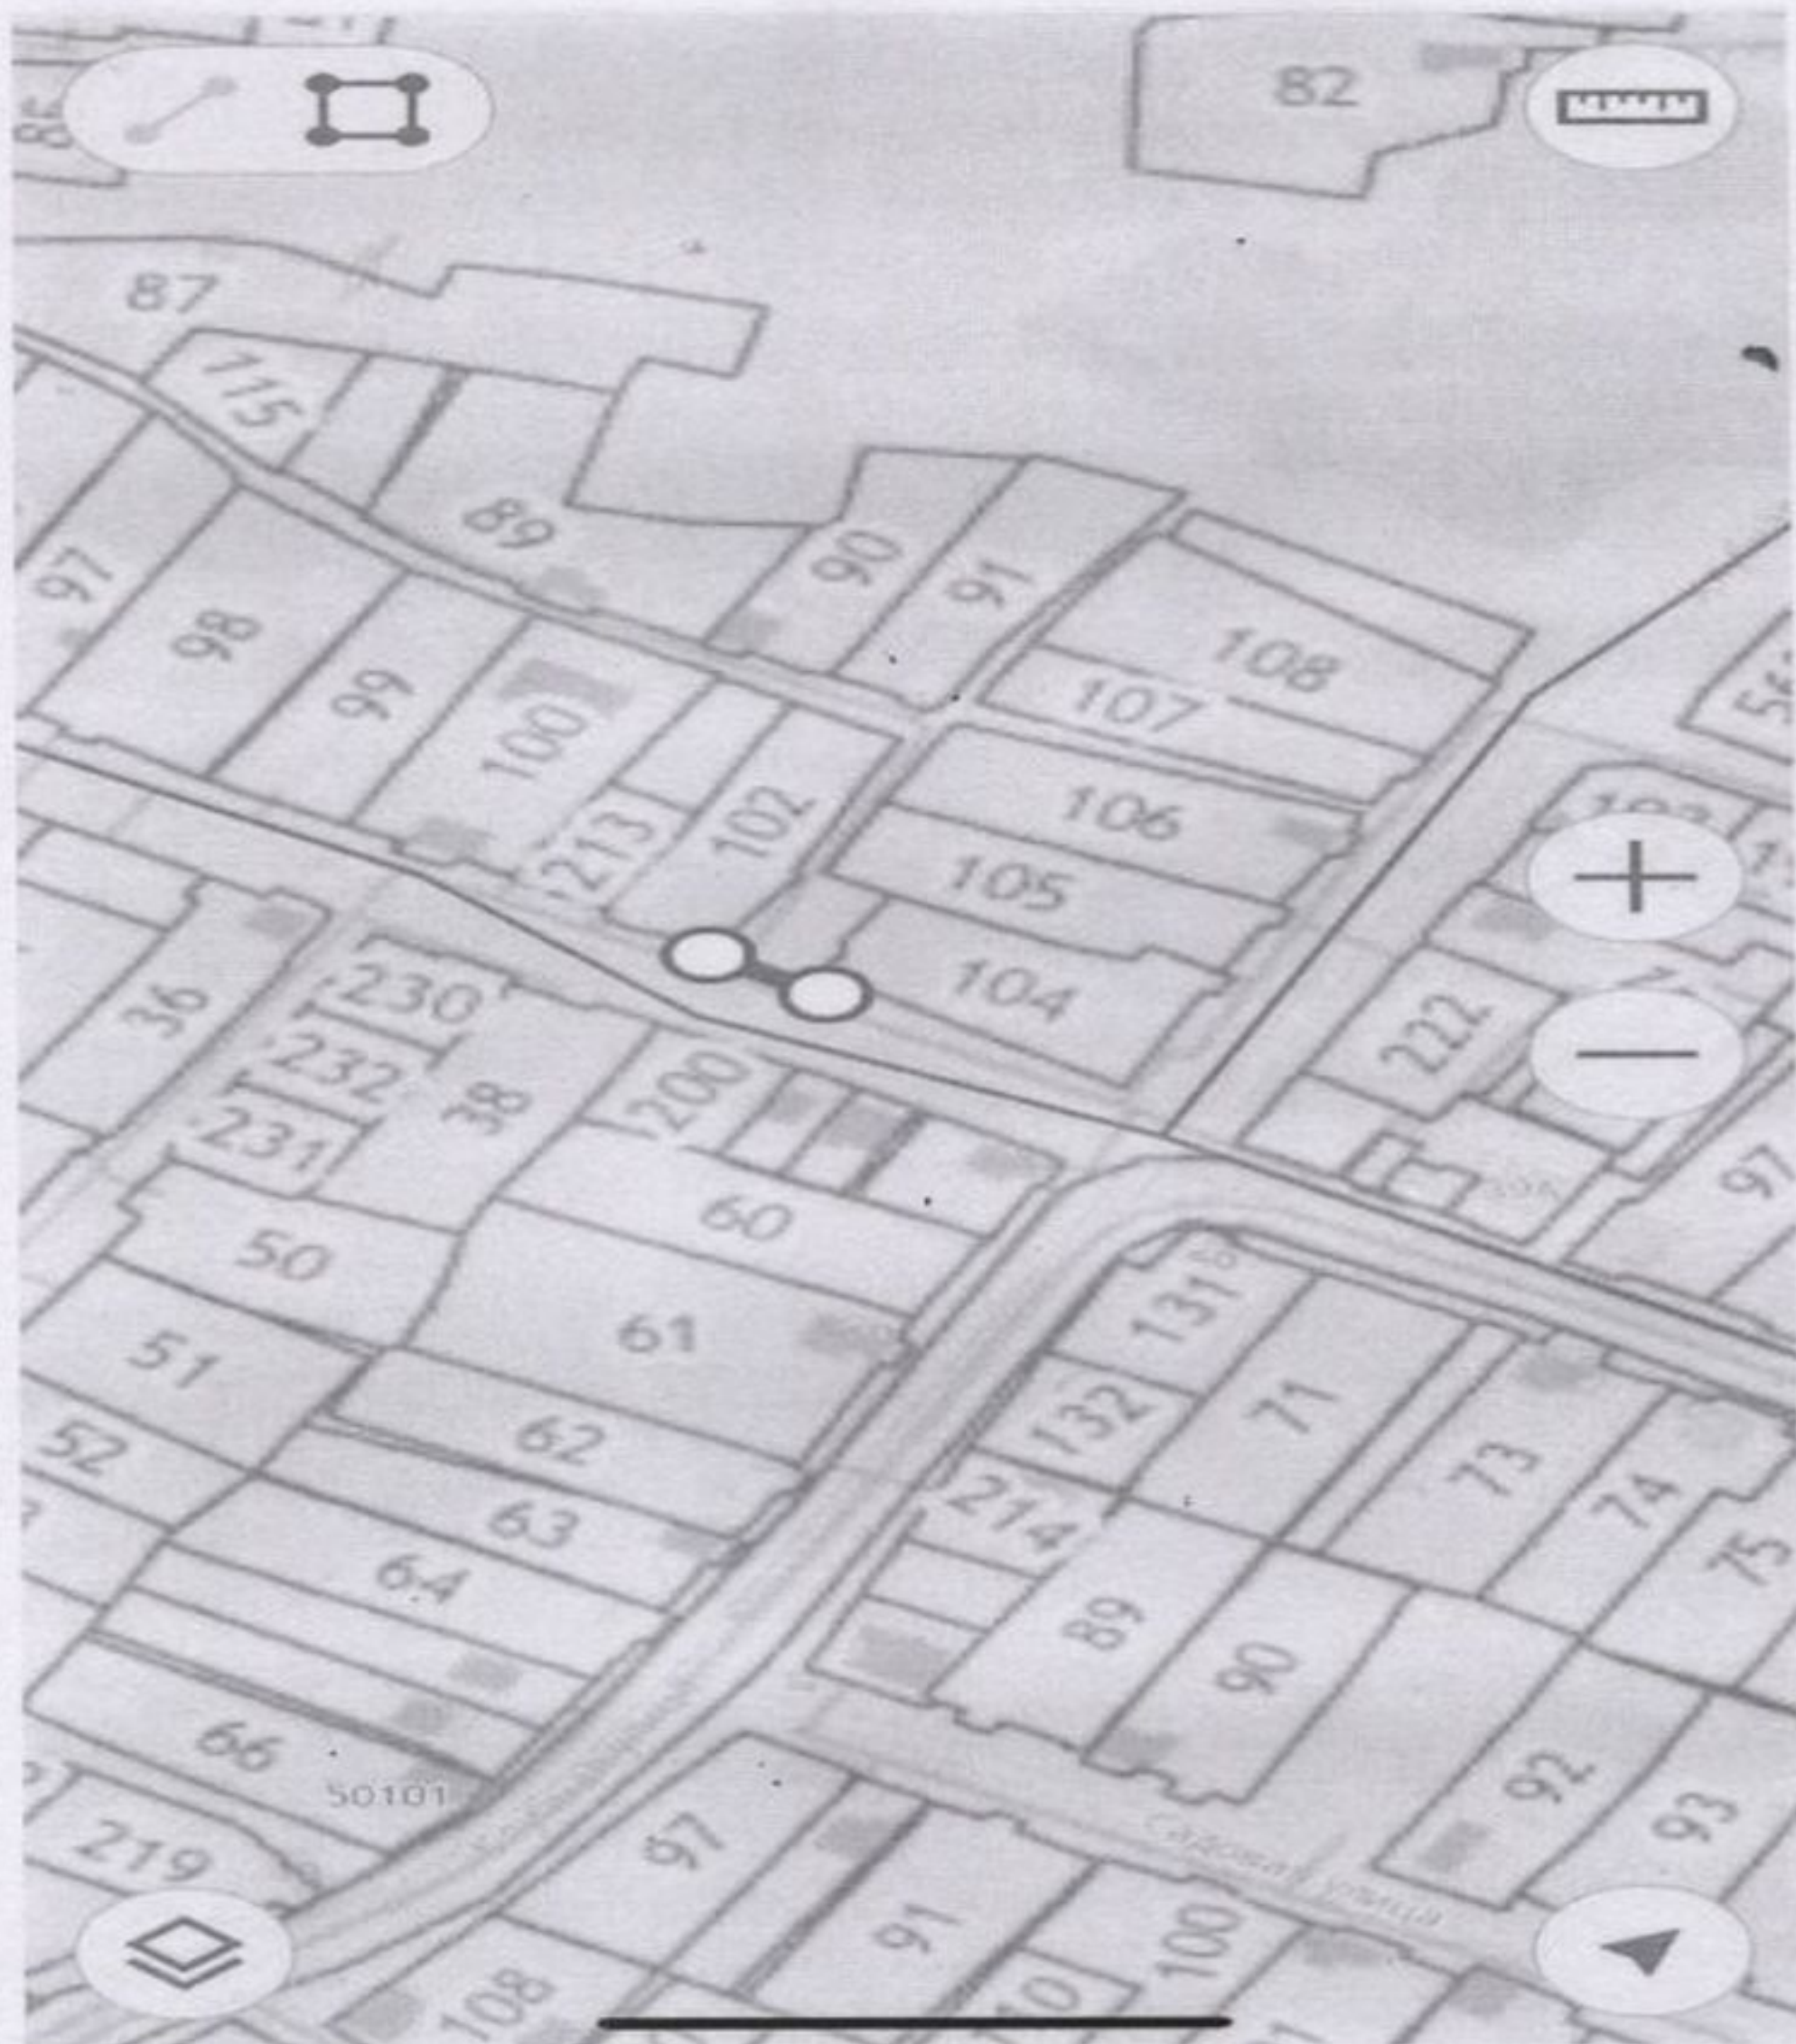

(Зур Ключи авылы, Волостнова ур.)