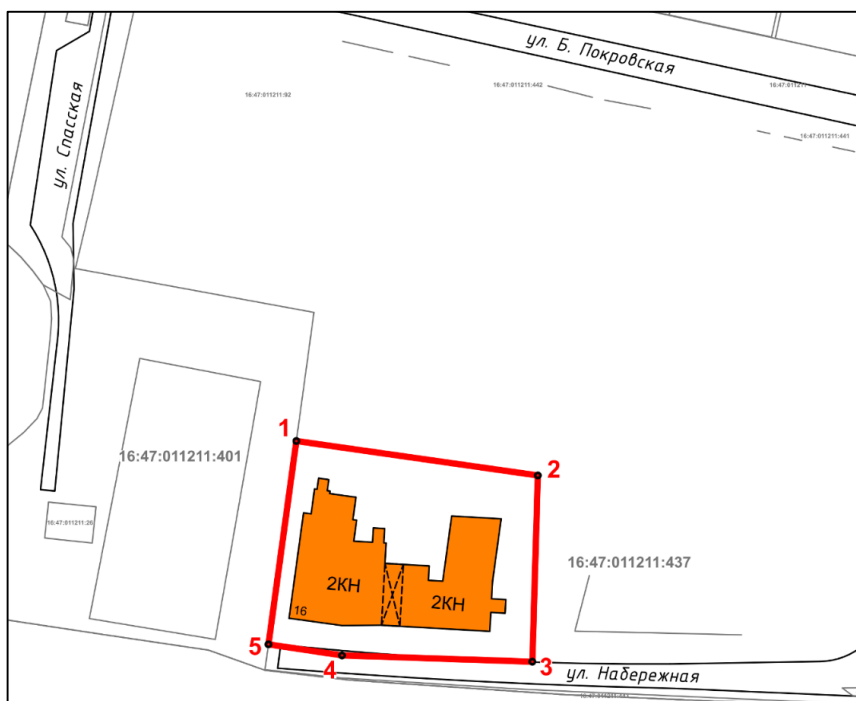

Татарстан Республикасы Мәдәни
мирас объектларын саклау
комитетының 2023 елның
25 августындагы 452-П
боерыгына кушымта

Татарстан Республикасы, Алабуга муниципаль районы, Алабуга шәһәре, Яр буе
урамы, 16 йорт адресы буенча урнашкан «Гамәви урыннар, банк, мэхәллә
училищесы бинасы», XIX гасыр уртасы төбәк әһәмияттәге мәдәни мирас объекты
территориясенә чикләре

Татарстан Республикасы, Алабуга муниципаль районы, Алабуга шәһәре, Яр буе
урамы, 16 йорт адресы буенча урнашкан «Гамәви урыннар, банк, мэхәллә
училищесы бинасы», XIX гасыр уртасы төбәк әһәмияттәге мәдәни мирас объекты
территориясенә чикләренә картасы (схемасы)

Масштаб 1:1000

Кулланыла торган шартлы билгеләр һәм атамалар:

	– «Гамәви урыннар, банк, мэхәллә училищесы бинасы», XIX гасыр уртасы мәдәни мирас объекты
	– мәдәни мирас объекты территориясе чиге
1 – 5	– мәдәни мирас объекты территориясе чигенә характерлы ноктасы номеры
	– жир кишәрлекләренә чикләре
16:47:011211:92	– жир кишәрлегенә кадастр номеры