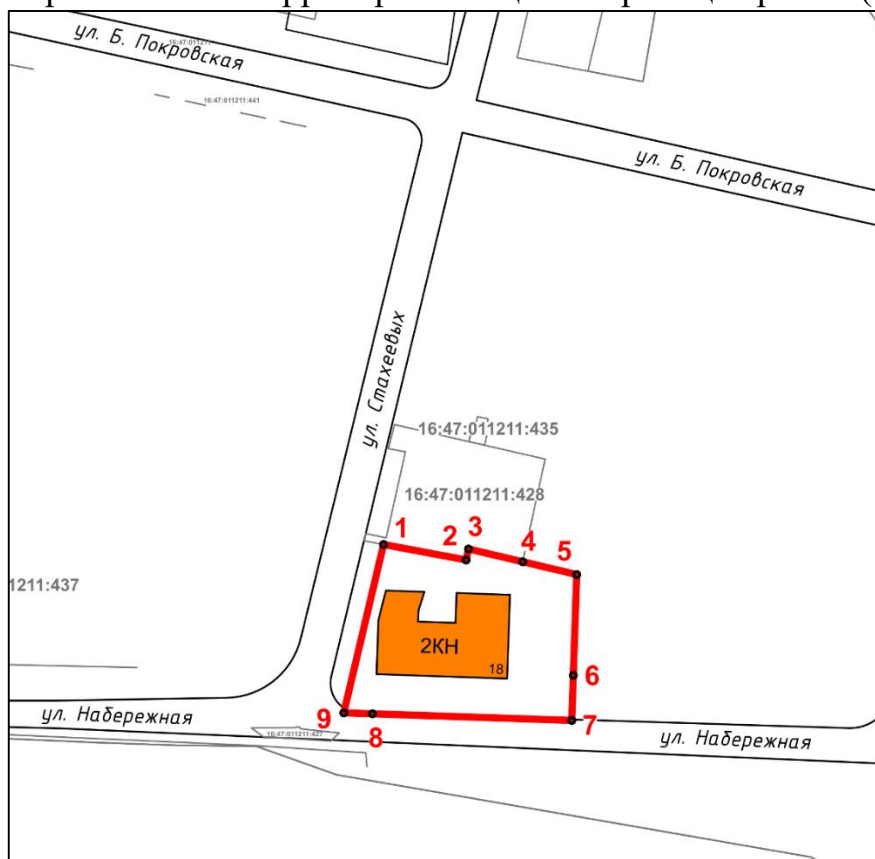

Татарстан Республикасы, Алабуга муниципаль районы, Яр бие урамы, 18 йорт
адресы буенча урнашкан «Почта станциясе бинасы», 1830 еллар төбәк әһәмияттәге
мәдәни мирас объекты территориясенә чикләренә картасы (схемасы)