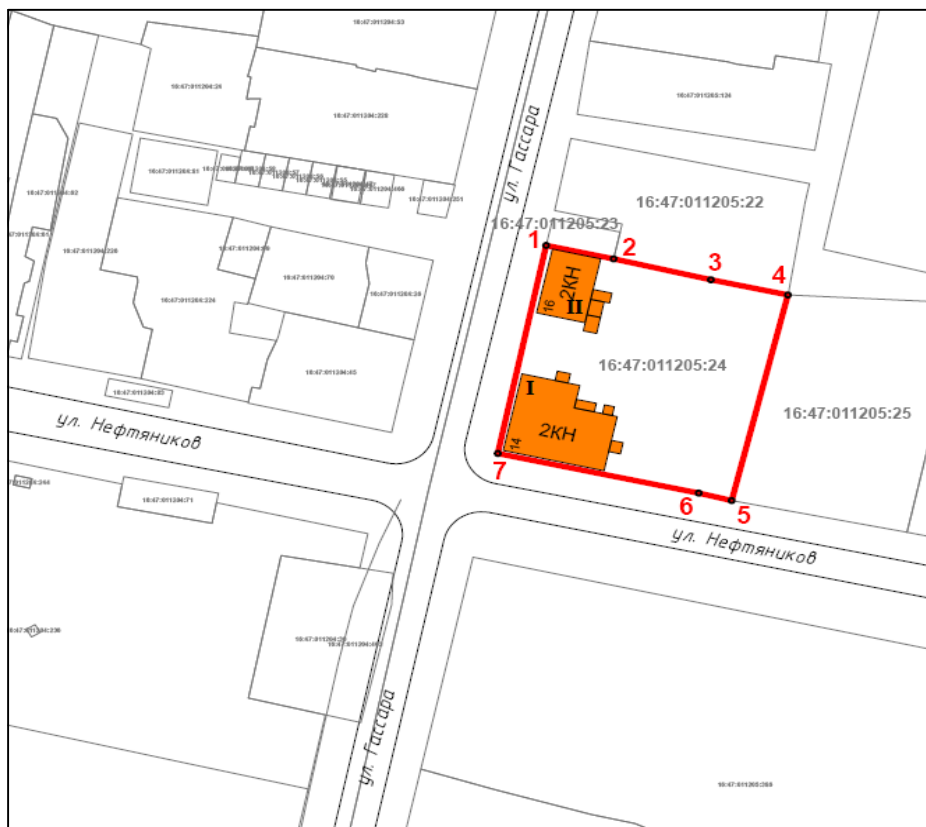

Татарстан Республикасы, Алабуга муниципаль районы, Алабуга шәһәре, Гассар урамы, 14 йорт, 16 йорт адресы буенча урнашкан «Торак купец сарае», XIX гасырның икенче яртысы төбәк әһәмияттәге мәдәни мирас объекты территориясенә чикләрененә картасы (схемасы)