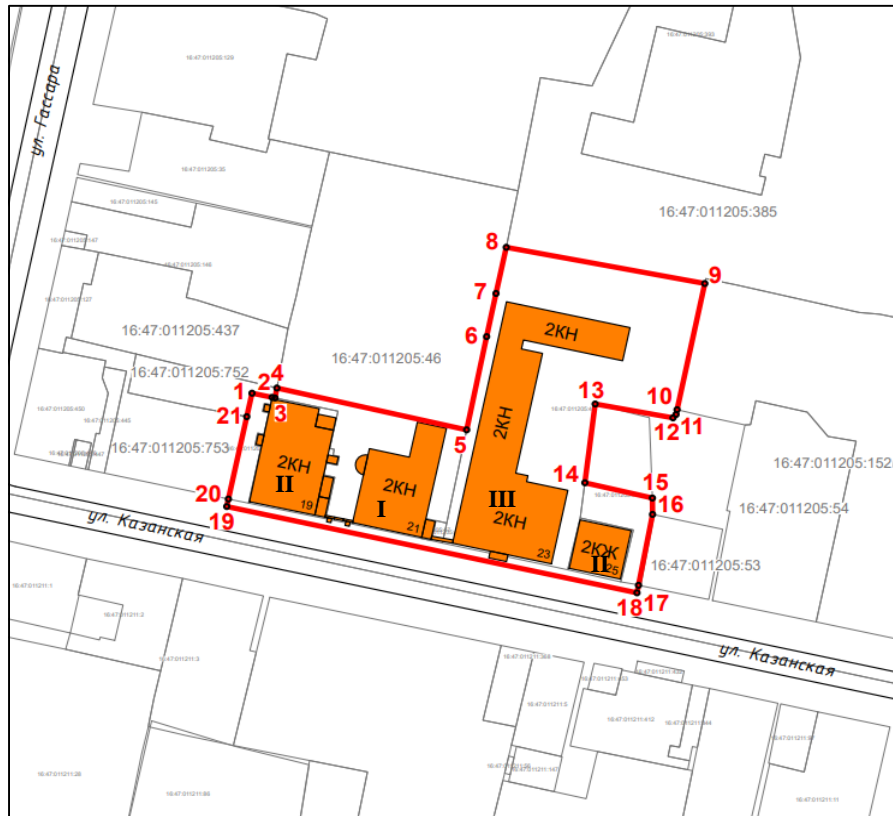

Татарстан Республикасы мәдәни
мирас объектларын саклау
комитетының 2023 елның
10 августындагы 365-П
боерыгына кушымта

Татарстан Республикасы, Алабуга муниципаль районы, Алабуга шәһәре, Казан урамы, 19–25 йорт адресы буенча урнашкан «Екатерина прогимназиясе комплексы», первая половина XIX гасырның беренче яртысы, 1850 еллар төбәк әһәмияттәге мәдәни мирас объекты территориясенә чикләре

Татарстан Республикасы, Алабуга муниципаль районы, Алабуга шәһәре, Казан урамы, 19–25 йорт адресы буенча урнашкан «Екатерина прогимназиясе комплексы», первая половина XIX гасырның беренче яртысы, 1850 еллар төбәк әһәмияттәге мәдәни мирас объекты территориясенә чикләренә картасы (схемасы)

Масштаб 1:1000

Кулланыла торган шартлы билгеләр һәм атамалар:

	- «Екатерина прогимназия комплексы» (ансамбль) мәдәни мирас объекты: I - «Өяз училищесы бинасы» мәдәни мирас объекты (Казан урамы, 21) II - «Юл капкалары булган ике флигель» мәдәни мирас объекты (Казан урамы, 19 йорт, 25 йорт. III - «Йорт чиркәве белән төп йорт» мәдәни мирас объекты (Казан урамы, 23 йорт)
	- мәдәни мирас объекты территориясе чиге
1 – 21	- мәдәни мирас объекты территориясе чигенә характерлы ноктасы номеры
	- әйләнә-тирәдәге төзелеш
16:47:011205:53	- жир кишәрлегенә кадастр номеры