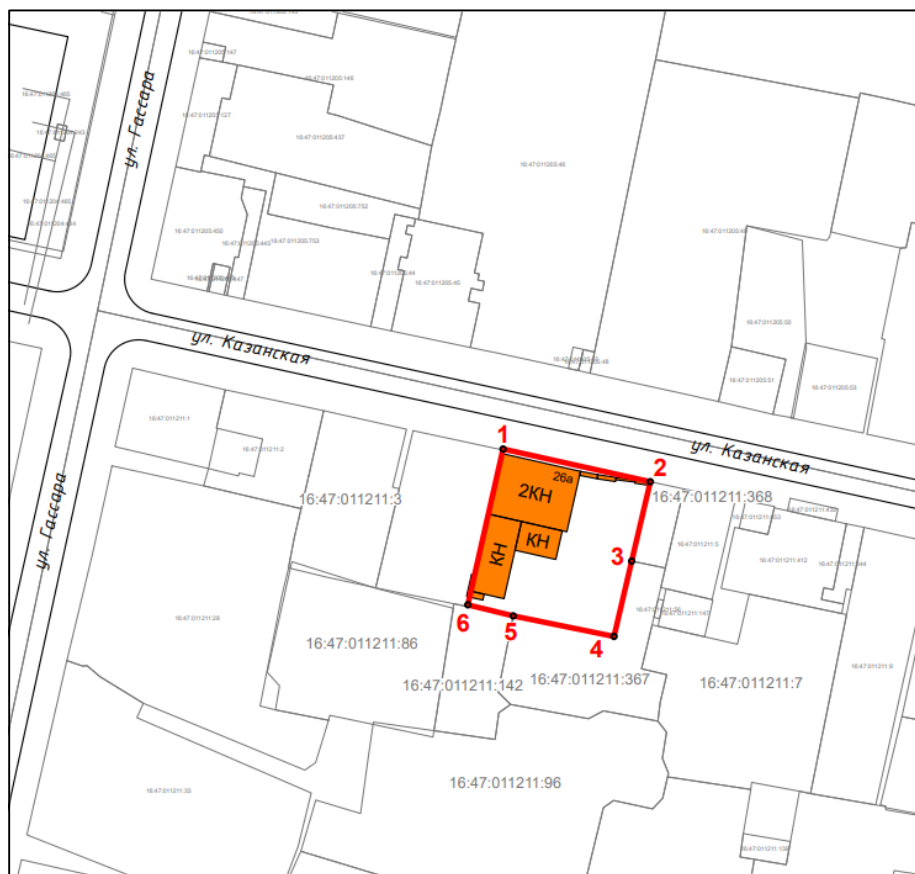

Татарстан Республикасы, Алабуга муниципаль районы, Алабуга шәһәре, Казан урамы, 26 йорт «Торак йорт», 1860 еллар төбәк әһәмиятендәге мәдәни мирас объекты территориясе чикләрененен картасы (схемасы)

Масштаб 1:1000